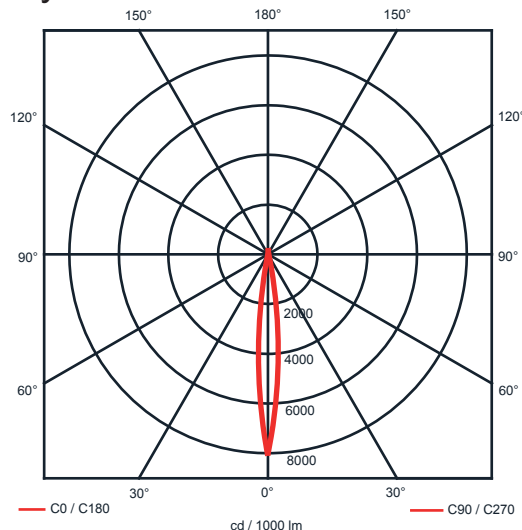

- Interiérové svítidlo

- Vestavné

Echo 6

KO4202.14W.5,5K.10° Echo 6

Popis:

Podhledové LED svítidlo ECHO 6 z celohliníkového korpusu je určeno pro osvětlení obchodních center, pasáží, administrativních budov, ale i moderních rodinných domů. Rozměr a tvar jsou konstruovány tak, aby bylo použitelné jako náhrada za svítidla stejného typu osazena kompaktními zářivkami. Svítidlo je standardně konstruováno pro montážní otvor o průměru 210 mm. Jiný průměr svítidla lze vyrobit zakázkově.

Specifikace:

- Výkon svítidla: 14W
- Teplota chromatičnosti: 5500K
- Světelný tok: 1200lm
- Účinnost: 84%
- Pokles svět. toku po 50000h: o 30% při pokojové tep.
- Způsob chlazení: pasivní
- Optika: 10°
- Povrchová úprava: komaxit, napařování
- Napájení: 230V/ proudový zdroj
- Připojení: rychlokonektory
- Montáž: bez potřeby nářadí
- Krytí svítidla: IP20

Rozměry:

Křivky: