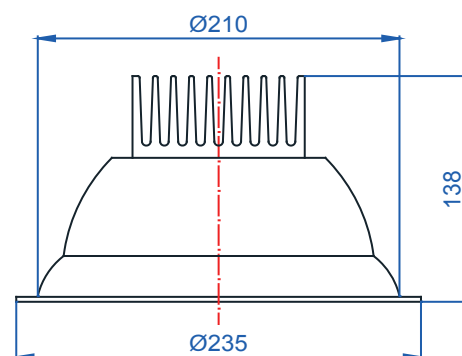

- Interiérové svítidlo

- Vestavné

Echo 11

KO4201.26W.3K.sklo Echo 11

Popis:

Podhledové LED svítidlo ECHO 11 z celohliníkového korpusu je určeno pro osvětlení obchodních center, pasáží, administrativních budov, ale i moderních rodinných domů. Rozměr a tvar jsou konstruovány tak, aby bylo použitelné jako náhrada za svítidla stejného typu osazena kompaktními zářivkami. Svítidlo je standardně konstruováno pro montážní otvor o průměru 210 mm. Jiný průměr svítidla lze vyrobit zakázkově.

Specifikace:

- Výkon svítidla: 26W
- Teplota chromatičnosti: 3000K
- Světelný tok: 2046lm
- Účinnost: 70%
- Pokles svět. toku po 50000h: o 30% při pokojové tep.
- Způsob chlazení: pasivní
- Optika: sklo
- Povrchová úprava: komaxit, napařování
- Napájení: 230V/ proudový zdroj
- Připojení: rychlokonektory
- Montáž: bez potřeby náradí
- Krytí svítidla: IP20

Rozměry:

Křivky: