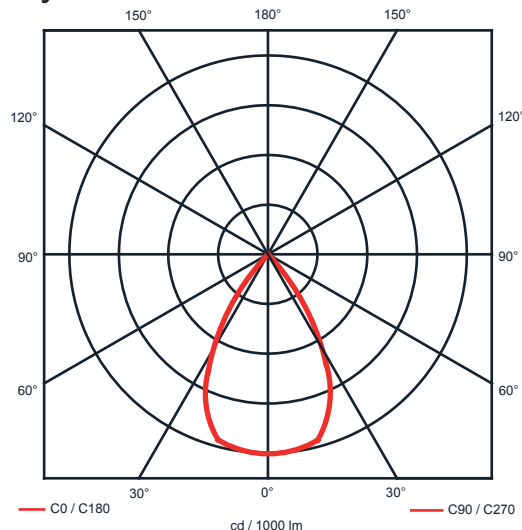

- Interiérové svítidlo

- Vestavné

Echo 6

KO4202.14W.4K.60° Echo 6

Popis:

Podhledové LED svítidlo ECHO 6 z celohliníkového korpusu je určeno pro osvětlení obchodních center, pasáží, administrativních budov, ale i moderních rodinných domů. Rozměr a tvar jsou konstruovány tak, aby bylo použitelné jako náhrada za svítidla stejného typu osazena kompaktními zářivkami. Svítidlo je standardně konstruováno pro montážní otvor o průměru 210 mm. Jiný průměr svítidla lze vyrobit zakázkově.

Specifikace:

- Výkon svítidla: 14W
- Teplota chromatičnosti: 4000K
- Světelný tok: 1200lm
- Účinnost: 84%
- Pokles svět. toku po 50000h: o 30% při pokojové tep.
- Způsob chlazení: pasivní
- Optika: 60°
- Povrchová úprava: komaxit, napařování
- Napájení: 230V/ proudový zdroj
- Připojení: rychlokonektory
- Montáž: bez potřeby nářadí
- Krytí svítidla: IP20

Rozměry:

Křivky: