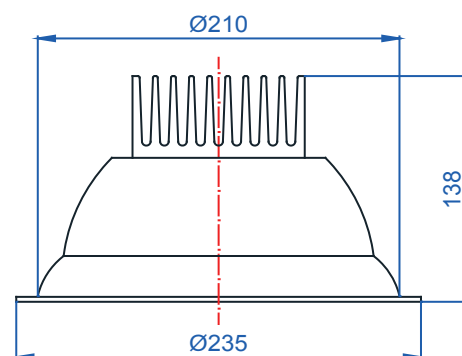

- Interiérové svítidlo

- Vestavné

Echo 6

KO4202.14W.5,5K.sklo Echo 6

Popis:

Podhledové LED svítidlo ECHO 6 z celohliníkového korpusu je určeno pro osvětlení obchodních center, pasáží, administrativních budov, ale i moderních rodinných domů. Rozměr a tvar jsou konstruovány tak, aby bylo použitelné jako náhrada za svítidla stejného typu osazena kompaktními zářivkami. Svítidlo je standardně konstruováno pro montážní otvor o průměru 210 mm. Jiný průměr svítidla lze vyrobit zakázkově.

Specifikace:

- Výkon svítidla: 14W
- Teplota chromatičnosti: 5500K
- Světelný tok: 1200lm
- Účinnost: 70%
- Pokles svět. toku po 50000h: o 30% při pokojové tep.
- Způsob chlazení: pasivní
- Optika: sklo
- Povrchová úprava: komaxit, napařování
- Napájení: 230V/ proudový zdroj
- Připojení: rychlokonektory
- Montáž: bez potřeby nářadí
- Krytí svítidla: IP20

Rozměry:

Křivky: