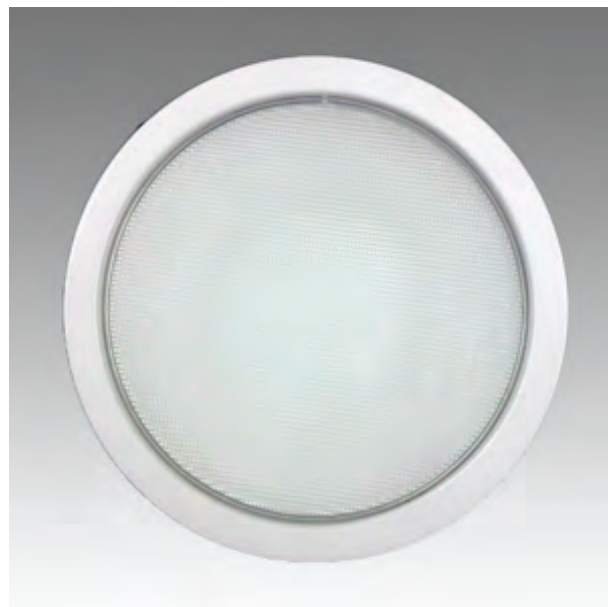

- Interiérové svítidlo

- Vestavné

Echo 11

KO4201.17W.4K.25° Echo 11

Popis:

Podhledové LED svítidlo ECHO 11 z celohliníkového korpusu je určené pro osvětlení obchodních center, pasáží, administrativních budov, ale i moderních rodinných domů. Rozměr a tvar jsou konstruovány tak, aby bylo použitelné jako náhrada za svítidla stejného typu osazena kompaktními zářivkami. Svítidlo je standardně konstruováno pro montážní otvor o průměru 210 mm. Jiný průměr svítidla lze vyrobit zakázkově.

Specifikace:

- Výkon svítidla: 17W
- Teplota chromatičnosti: 4000K
- Světelný tok: 1694lm
- Účinnost: 92%
- Pokles svět. toku po 50000h: o 30% při pokojové tep.
- Způsob chlazení: pasivní
- Optika: 25°
- Povrchová úprava: komaxit, napařování
- Napájení: 230V/ proudový zdroj
- Připojení: rychlokonektory
- Montáž: bez potřeby náradí
- Krytí svítidla: IP20