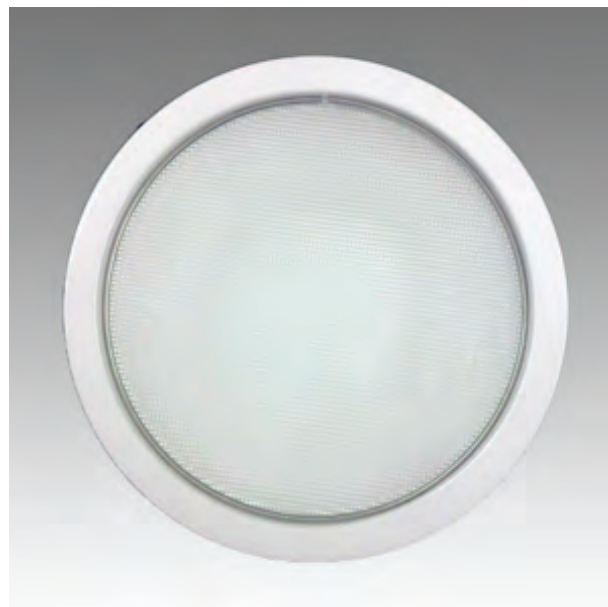

Rozměry:

Křivky:

- Interiérové svítidlo

- Vestavné

Echo 6

KO4202.14W.5,5K.sklo Echo 6

Popis:

Podhledové LED svítidlo ECHO 6 z celohliníkového korpusu je určeno pro osvětlení obchodních center, pasáží, administrativních budov, ale i moderních rodinných domů. Rozměr a tvar jsou konstruovány tak, aby bylo použitelné jako náhrada za svítidla stejného typu osazena kompaktními zářivkami. Svítidlo je standardně konstruováno pro montážní otvor o průměru 210 mm. Jiný průměr svítidla lze vyrobit zakázkově.

Rozměry:

Křivky:

- Interiérové svítidlo

- Vestavné

Echo 6

KO4202.14W.5,5K.60° Echo 6

Popis:

Podhledové LED svítidlo ECHO 6 z celohliníkového korpusu je určeno pro osvětlení obchodních center, pasáží, administrativních budov, ale i moderních rodinných domů. Rozměr a tvar jsou konstruovány tak, aby bylo použitelné jako náhrada za svítidla stejného typu osazena kompaktními zářivkami. Svítidlo je standardně konstruováno pro montážní otvor o průměru 210 mm. Jiný průměr svítidla lze vyrobit zakázkově.

Rozměry:

Křivky:

- Interiérové svítidlo

- Vestavné

Echo 6

KO4202.14W.5,5K.40° Echo 6

Popis:

Podhledové LED svítidlo ECHO 6 z celohliníkového korpusu je určeno pro osvětlení obchodních center, pasáží, administrativních budov, ale i moderních rodinných domů. Rozměr a tvar jsou konstruovány tak, aby bylo použitelné jako náhrada za svítidla stejného typu osazena kompaktními zářivkami. Svítidlo je standardně konstruováno pro montážní otvor o průměru 210 mm. Jiný průměr svítidla lze vyrobit zakázkově.