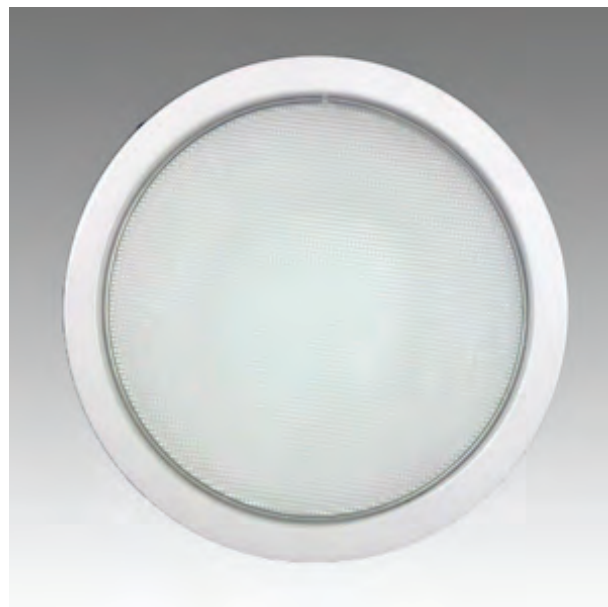

Rozměry:

Křivky:

- Interiérové svítidlo

- Vestavné

Echo 6

KO4202.10W.4K.25° Echo 6

Popis:

Podhledové LED svítidlo ECHO 6 z celohliníkového korpusu je určeno pro osvětlení obchodních center, pasáží, administrativních budov, ale i moderních rodinných domů. Rozměr a tvar jsou konstruovány tak, aby bylo použitelné jako náhrada za svítidla stejného typu osazena kompaktními zářivkami. Svítidlo je standardně konstruováno pro montážní otvor o průměru 210 mm. Jiný průměr svítidla lze vyrobit zakázkově.

Rozměry:

Křivky:

- Interiérové svítidlo

- Vestavné

Echo 6

KO4202.10W.4K.10° Echo 6

Popis:

Podhledové LED svítidlo ECHO 6 z celohliníkového korpusu je určeno pro osvětlení obchodních center, pasáží, administrativních budov, ale i moderních rodinných domů. Rozměr a tvar jsou konstruovány tak, aby bylo použitelné jako náhrada za svítidla stejného typu osazena kompaktními zářivkami. Svítidlo je standardně konstruováno pro montážní otvor o průměru 210 mm. Jiný průměr svítidla lze vyrobit zakázkově.

Rozměry:

Křivky:

- Interiérové svítidlo

- Vestavné

Echo 11

KO4201.26W.5,5K.sklo Echo 11

Popis:

Podhledové LED svítidlo ECHO 11 z celohliníkového korpusu je určeno pro osvětlení obchodních center, pasáží, administrativních budov, ale i moderních rodinných domů. Rozměr a tvar jsou konstruovány tak, aby bylo použitelné jako náhrada za svítidla stejného typu osazena kompaktními zářivkami. Svítidlo je standardně konstruováno pro montážní otvor o průměru 210 mm. Jiný průměr svítidla lze vyrobit zakázkově.