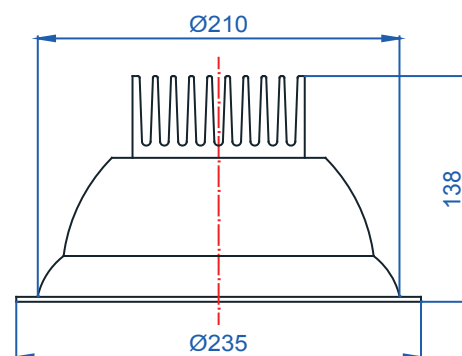

- Interiérové svítidlo

- Vestavné

Echo 6

KO4202.14W.5,5K.60° Echo 6

Popis:

Podhledové LED svítidlo ECHO 6 z celohliníkového korpusu je určeno pro osvětlení obchodních center, pasáží, administrativních budov, ale i moderních rodinných domů. Rozměr a tvar jsou konstruovány tak, aby bylo použitelné jako náhrada za svítidla stejného typu osazena kompaktními zářivkami. Svítidlo je standardně konstruováno pro montážní otvor o průměru 210 mm. Jiný průměr svítidla lze vyrobit zakázkově.

Specifikace:

- Výkon svítidla: 14W
- Teplota chromatičnosti: 5500K
- Světelný tok: 1200lm
- Účinnost: 84%
- Pokles svět. toku po 50000h: o 30% při pokojové tep.
- Způsob chlazení: pasivní
- Optika: 60°
- Povrchová úprava: komaxit, napařování
- Napájení: 230V/ proudový zdroj
- Připojení: rychlokonektory
- Montáž: bez potřeby nářadí
- Krytí svítidla: IP20

Rozměry:

Křivky: