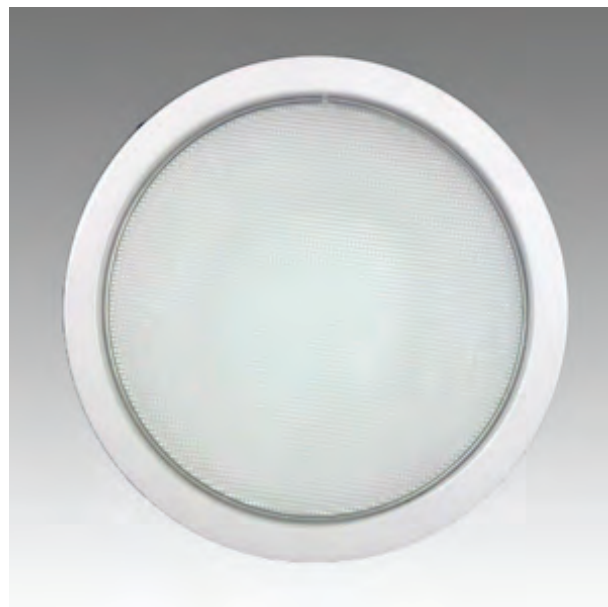

Rozměry:

Křivky:

- Interiérové svítidlo

- Vestavné

Echo 6

KO4202.14W.4K.40° Echo 6

Popis:

Podhledové LED svítidlo ECHO 6 z celohliníkového korpusu je určeno pro osvětlení obchodních center, pasáží, administrativních budov, ale i moderních rodinných domů. Rozměr a tvar jsou konstruovány tak, aby bylo použitelné jako náhrada za svítidla stejného typu osazena kompaktními zářivkami. Svítidlo je standardně konstruováno pro montážní otvor o průměru 210 mm. Jiný průměr svítidla lze vyrobit zakázkově.

Rozměry:

Křivky:

- Interiérové svítidlo

- Vestavné

Echo 6

KO4202.14W.4K.25° Echo 6

Popis:

Podhledové LED svítidlo ECHO 6 z celohliníkového korpusu je určené pro osvětlení obchodních center, pasáží, administrativních budov, ale i moderních rodinných domů. Rozměr a tvar jsou konstruovány tak, aby bylo použitelné jako náhrada za svítidla stejného typu osazena kompaktními zářivkami. Svítidlo je standardně konstruováno pro montážní otvor o průměru 210 mm. Jiný průměr svítidla lze vyrobit zakázkově.

Rozměry:

Křivky:

- Interiérové svítidlo

- Vestavné

Echo 6

KO4202.14W.4K.10° Echo 6

Popis:

Podhledové LED svítidlo ECHO 6 z celohliníkového korpusu je určeno pro osvětlení obchodních center, pasáží, administrativních budov, ale i moderních rodinných domů. Rozměr a tvar jsou konstruovány tak, aby bylo použitelné jako náhrada za svítidla stejného typu osazena kompaktními zářivkami. Svítidlo je standardně konstruováno pro montážní otvor o průměru 210 mm. Jiný průměr svítidla lze vyrobit zakázkově.