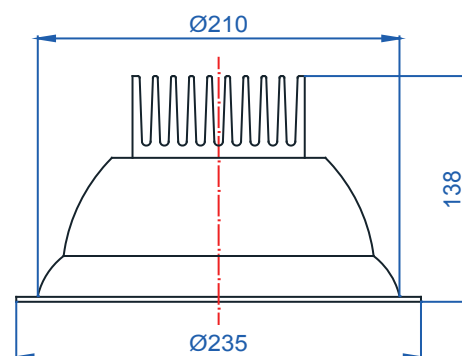

- Interiérové svítidlo

- Vestavné

Echo 11

KO4201.26W.4K.10° Echo 11

Popis:

Podhledové LED svítidlo ECHO 11 z celohliníkového korpusu je určeno pro osvětlení obchodních center, pasáží, administrativních budov, ale i moderních rodinných domů. Rozměr a tvar jsou konstruovány tak, aby bylo použitelné jako náhrada za svítidla stejného typu osazena kompaktními zářivkami. Svítidlo je standardně konstruováno pro montážní otvor o průměru 210 mm. Jiný průměr svítidla lze vyrobit zakázkově.

Specifikace:

- Výkon svítidla: 26W
- Teplota chromatičnosti: 4000K
- Světelný tok: 2200lm
- Účinnost: 84%
- Pokles svět. toku po 50000h: o 30% při pokojové tep.
- Způsob chlazení: pasivní
- Optika: 10°
- Povrchová úprava: komaxit, napařování
- Napájení: 230V/ proudový zdroj
- Připojení: rychlokonektory
- Montáž: bez potřeby nářadí
- Krytí svítidla: IP20

Rozměry:

Křivky: