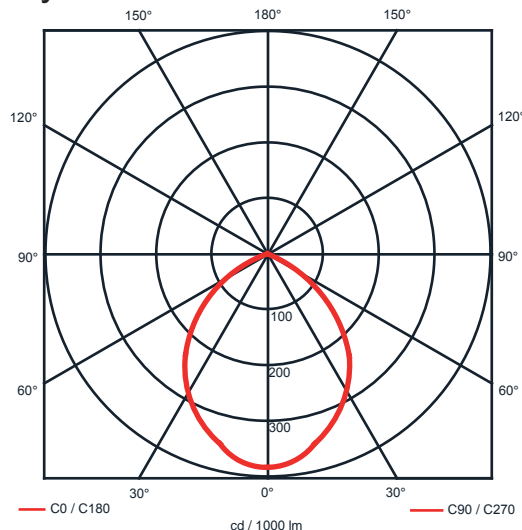

- Interiérové svítidlo

- Vestavné

Echo 11

KO4201.26W.3K.sklo Echo 11

Popis:

Podhledové LED svítidlo ECHO 11 z celohliníkového korpusu je určeno pro osvětlení obchodních center, pasáží, administrativních budov, ale i moderních rodinných domů. Rozměr a tvar jsou konstruovány tak, aby bylo použitelné jako náhrada za svítidla stejného typu osazena kompaktními zářivkami. Svítidlo je standardně konstruováno pro montážní otvor o průměru 210 mm. Jiný průměr svítidla lze vyrobit zakázkově.

Specifikace:

- Výkon svítidla: 26W
- Teplota chromatičnosti: 3000K
- Světelný tok: 2046lm
- Účinnost: 70%
- Pokles svět. toku po 50000h: o 30% při pokojové tep.
- Způsob chlazení: pasivní
- Optika: sklo
- Povrchová úprava: komaxit, napařování
- Napájení: 230V/ proudový zdroj
- Připojení: rychlokonektory
- Montáž: bez potřeby náradí
- Krytí svítidla: IP20

Rozměry:

Křivky: