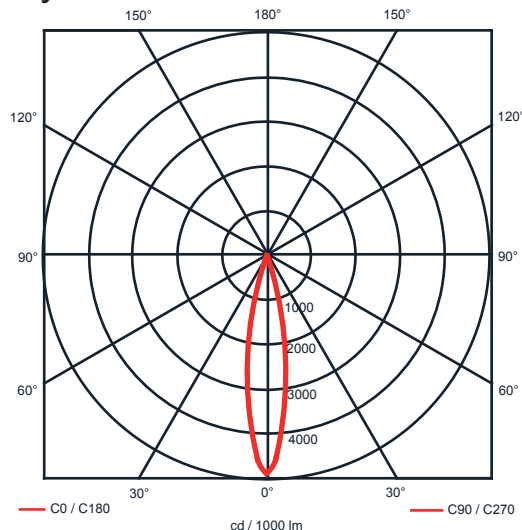

- Interiérové svítidlo

- Vestavné

Echo 11

KO4201.17W.4K.25° Echo 11

Popis:

Podhledové LED svítidlo ECHO 11 z celohliníkového korpusu je určené pro osvětlení obchodních center, pasáží, administrativních budov, ale i moderních rodinných domů. Rozměr a tvar jsou konstruovány tak, aby bylo použitelné jako náhrada za svítidla stejného typu osazena kompaktními zářivkami. Svítidlo je standardně konstruováno pro montážní otvor o průměru 210 mm. Jiný průměr svítidla lze vyrobit zakázkově.

Specifikace:

- Výkon svítidla: 17W
- Teplota chromatičnosti: 4000K
- Světelný tok: 1694lm
- Účinnost: 92%
- Pokles svět. toku po 50000h: o 30% při pokojové tep.
- Způsob chlazení: pasivní
- Optika: 25°
- Povrchová úprava: komaxit, napařování
- Napájení: 230V/ proudový zdroj
- Připojení: rychlokonektory
- Montáž: bez potřeby náradí
- Krytí svítidla: IP20

Rozměry:

Křivky: