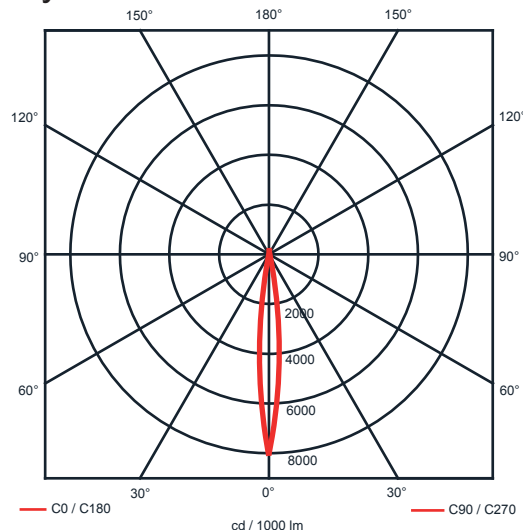

- Interiérové svítidlo

- Vestavné

Echo 11

KO4201.17W.3K.10° Echo 11

Popis:

Podhledové LED svítidlo ECHO 11 z celohliníkového korpusu je určeno pro osvětlení obchodních center, pasáží, administrativních budov, ale i moderních rodinných domů. Rozměr a tvar jsou konstruovány tak, aby bylo použitelné jako náhrada za svítidla stejného typu osazena kompaktními zářivkami. Svítidlo je standardně konstruováno pro montážní otvor o průměru 210 mm. Jiný průměr svítidla lze vyrobit zakázkově.

Specifikace:

- Výkon svítidla: 17W
- Teplota chromatičnosti: 3000K
- Světelný tok: 1518lm
- Účinnost: 92%
- Pokles svět. toku po 50000h: o 30% při pokojové tep.
- Způsob chlazení: pasivní
- Optika: 10°
- Povrchová úprava: komaxit, napařování
- Napájení: 230V/ proudový zdroj
- Připojení: rychlokonektory
- Montáž: bez potřeby náradí
- Krytí svítidla: IP20

Rozměry:

Křivky: