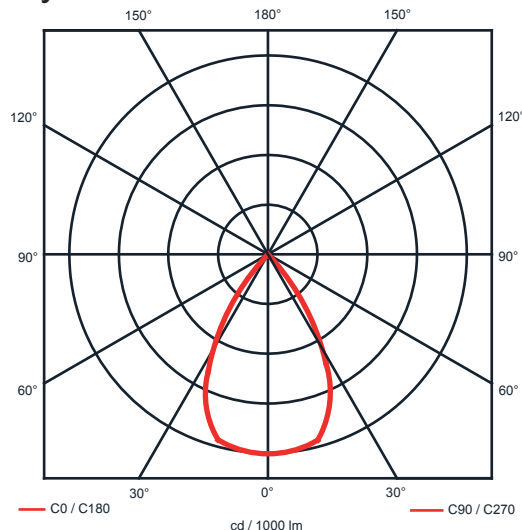

- Interiérové svítidlo

- Vestavné

Echo 11

KO4201.17W.5,5K.60° Echo 11

Popis:

Podhledové LED svítidlo ECHO 11 z celohliníkového korpusu je určeno pro osvětlení obchodních center, pasáží, administrativních budov, ale i moderních rodinných domů. Rozměr a tvar jsou konstruovány tak, aby bylo použitelné jako náhrada za svítidla stejného typu osazena kompaktními zářivkami. Svítidlo je standardně konstruováno pro montážní otvor o průměru 210 mm. Jiný průměr svítidla lze vyrobit zakázkově.

Specifikace:

- Výkon svítidla: 17W
- Teplota chromatičnosti: 5500K
- Světelný tok: 1694lm
- Účinnost: 92%
- Pokles svět. toku po 50000h: o 30% při pokojové tep.
- Způsob chlazení: pasivní
- Optika: 60°
- Povrchová úprava: komaxit, napařování
- Napájení: 230V/ proudový zdroj
- Připojení: rychlokonektory
- Montáž: bez potřeby náradí
- Krytí svítidla: IP20

Rozměry:

Křivky: