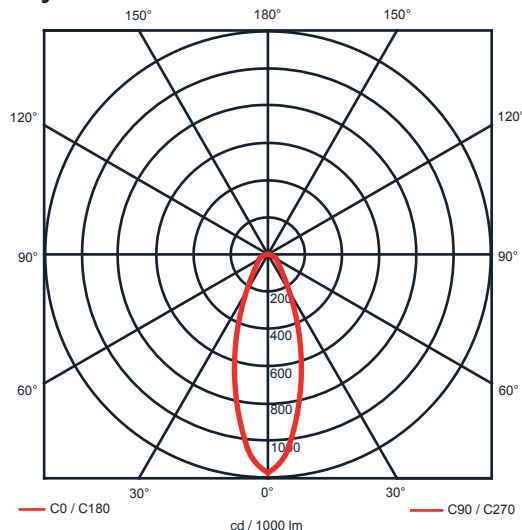

- Interiérové svítidlo

- Vestavné

Echo 11

KO4201.17W.4K.40° Echo 11

Popis:

Podhledové LED svítidlo ECHO 11 z celohliníkového korpusu je určeno pro osvětlení obchodních center, pasáží, administrativních budov, ale i moderních rodinných domů. Rozměr a tvar jsou konstruovány tak, aby bylo použitelné jako náhrada za svítidla stejného typu osazena kompaktními zářivkami. Svítidlo je standardně konstruováno pro montážní otvor o průměru 210 mm. Jiný průměr svítidla lze vyrobit zakázkově.

Specifikace:

- Výkon svítidla: 17W
- Teplota chromatičnosti: 4000K
- Světelný tok: 1694lm
- Účinnost: 92%
- Pokles svět. toku po 50000h: o 30% při pokojové tep.
- Způsob chlazení: pasivní
- Optika: 40°
- Povrchová úprava: komaxit, napařování
- Napájení: 230V/ proudový zdroj
- Připojení: rychlokonektory
- Montáž: bez potřeby náradí
- Krytí svítidla: IP20

Rozměry:

Křivky: