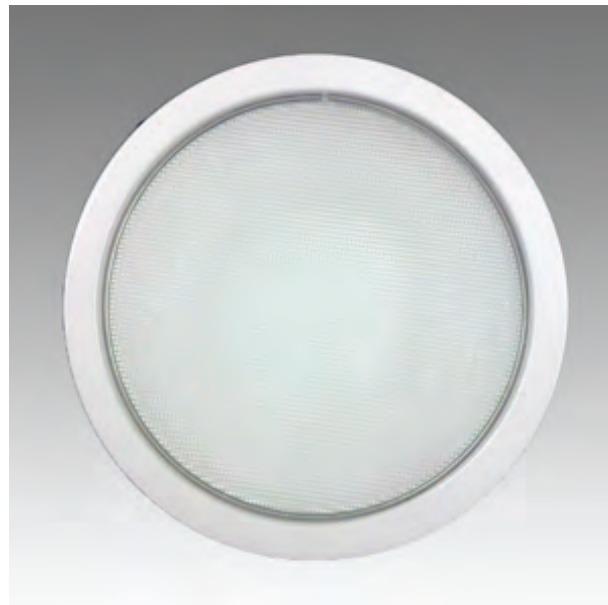

Rozměry:

Křivky:

- Interiérové svítidlo

- Vestavné

Echo 11

KO4201.26W.4K.60° Echo 11

Popis:

Podhledové LED svítidlo ECHO 11 z celohliníkového korpusu je určeno pro osvětlení obchodních center, pasáží, administrativních budov, ale i moderních rodinných domů. Rozměr a tvar jsou konstruovány tak, aby bylo použitelné jako náhrada za svítidla stejného typu osazena kompaktními zářivkami. Svítidlo je standardně konstruováno pro montážní otvor o průměru 210 mm. Jiný průměr svítidla lze vyrobit zakázkově.