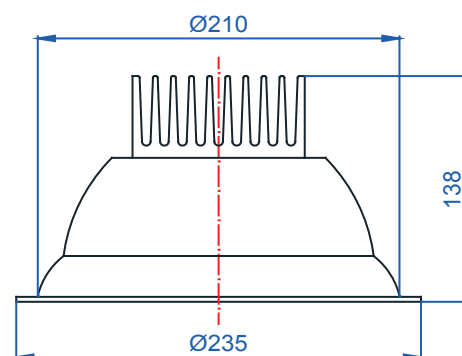

- Interiérové svítidlo

- Vestavné

Echo 11

KO4201.26W.3K.60° Echo 11

Popis:

Podhledové LED svítidlo ECHO 11 z celohliníkového korpusu je určeno pro osvětlení obchodních center, pasáží, administrativních budov, ale i moderních rodinných domů. Rozměr a tvar jsou konstruovány tak, aby bylo použitelné jako náhrada za svítidla stejného typu osazena kompaktními zářivkami. Svítidlo je standardně konstruováno pro montážní otvor o průměru 210 mm. Jiný průměr svítidla lze vyrobit zakázkově.

Specifikace:

- Výkon svítidla: 26W
- Teplota chromatičnosti: 3000K
- Světelný tok: 2046lm
- Účinnost: 84%
- Pokles svět. toku po 50000h: o 30% při pokojové tep.
- Způsob chlazení: pasivní
- Optika: 60°
- Povrchová úprava: komaxit, napařování
- Napájení: 230V/ proudový zdroj
- Připojení: rychlokonektory
- Montáž: bez potřeby nářadí
- Krytí svítidla: IP20

Rozměry:

Křivky: