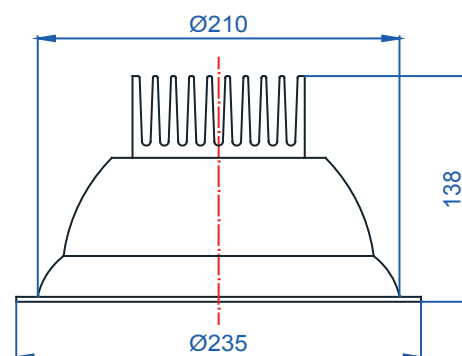

- Interiérové svítidlo

- Vestavné

Echo 6

KO4202.14W.5,5K.25° Echo 6

Popis:

Podhledové LED svítidlo ECHO 6 z celohliníkového korpusu je určené pro osvětlení obchodních center, pasáží, administrativních budov, ale i moderních rodinných domů. Rozměr a tvar jsou konstruovány tak, aby bylo použitelné jako náhrada za svítidla stejného typu osazena kompaktními zářivkami. Svítidlo je standardně konstruováno pro montážní otvor o průměru 210 mm. Jiný průměr svítidla lze vyrobit zakázkově.

Specifikace:

- Výkon svítidla: 14W
- Teplota chromatičnosti: 5500K
- Světelný tok: 1200lm
- Účinnost: 84%
- Pokles svět. toku po 50000h: o 30% při pokojové tep.
- Způsob chlazení: pasivní
- Optika: 25°
- Povrchová úprava: komaxit, napařování
- Napájení: 230V/ proudový zdroj
- Připojení: rychlokonektory
- Montáž: bez potřeby náradí
- Krytí svítidla: IP20

Rozměry:

Křivky: