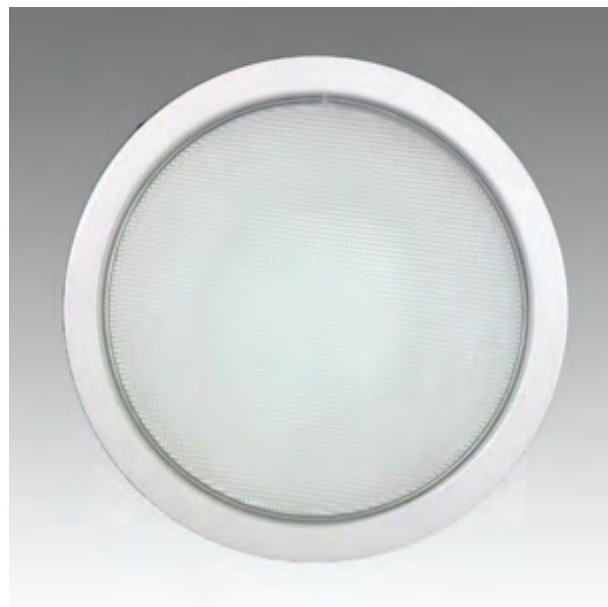

Specifikace:

- Výkon svítidla: 17W
- Teplota chromatičnosti: 3000K
- Světelný tok: 1518lm
- Účinnost: 92%
- Pokles svět. toku po 50000h: o 30% při pokojové tep.
- Způsob chlazení: pasivní
- Optika: 10°
- Povrchová úprava: komaxit, napařování
- Napájení: 230V/ proudový zdroj
- Připojení: rychlokonektory
- Montáž: bez potřeby náradí
- Krytí svítidla: IP20

Rozměry:

Křivky:

- Interiérové svítidlo

- Vestavné

Echo 6

KO4202.14W.3K.40° Echo 6

Popis:

Podhledové LED svítidlo ECHO 6 z celohliníkového korpusu je určeno pro osvětlení obchodních center, pasáží, administrativních budov, ale i moderních rodinných domů. Rozměr a tvar jsou konstruovány tak, aby bylo použitelné jako náhrada za svítidla stejného typu osazena kompaktními zářivkami. Svítidlo je standardně konstruováno pro montážní otvor o průměru 210 mm. Jiný průměr svítidla lze vyrobit zakázkově.

Rozměry:

Křivky:

- Interiérové svítidlo

- Vestavné

Echo 6

KO4202.14W.3K.25° Echo 6

Popis:

Podhledové LED svítidlo ECHO 6 z celohliníkového korpusu je určené pro osvětlení obchodních center, pasáží, administrativních budov, ale i moderních rodinných domů. Rozměr a tvar jsou konstruovány tak, aby bylo použitelné jako náhrada za svítidla stejného typu osazena kompaktními zářivkami. Svítidlo je standardně konstruováno pro montážní otvor o průměru 210 mm. Jiný průměr svítidla lze vyrobit zakázkově.

Rozměry:

Křivky:

- Interiérové svítidlo

- Vestavné

Echo 6

KO4202.14W.3K.10° Echo 6

Popis:

Podhledové LED svítidlo ECHO 6 z celohliníkového korpusu je určeno pro osvětlení obchodních center, pasáží, administrativních budov, ale i moderních rodinných domů. Rozměr a tvar jsou konstruovány tak, aby bylo použitelné jako náhrada za svítidla stejného typu osazena kompaktními zářivkami. Svítidlo je standardně konstruováno pro montážní otvor o průměru 210 mm. Jiný průměr svítidla lze vyrobit zakázkově.