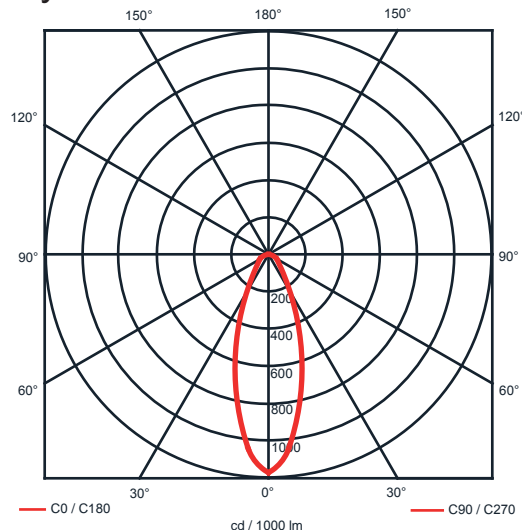

- Interiérové svítidlo

- Vestavné

Echo 11

KO4201.26W.4K.40° Echo 11

Popis:

Podhledové LED svítidlo ECHO 11 z celohliníkového korpusu je určeno pro osvětlení obchodních center, pasáží, administrativních budov, ale i moderních rodinných domů. Rozměr a tvar jsou konstruovány tak, aby bylo použitelné jako náhrada za svítidla stejného typu osazena kompaktními zářivkami. Svítidlo je standardně konstruováno pro montážní otvor o průměru 210 mm. Jiný průměr svítidla lze vyrobit zakázkově.

Specifikace:

- Výkon svítidla: 26W
- Teplota chromatičnosti: 4000K
- Světelný tok: 2200lm
- Účinnost: 84%
- Pokles svět. toku po 50000h: o 30% při pokojové tep.
- Způsob chlazení: pasivní
- Optika: 40°
- Povrchová úprava: komaxit, napařování
- Napájení: 230V/ proudový zdroj
- Připojení: rychlokonektory
- Montáž: bez potřeby náradí
- Krytí svítidla: IP20

Rozměry:

Křivky: