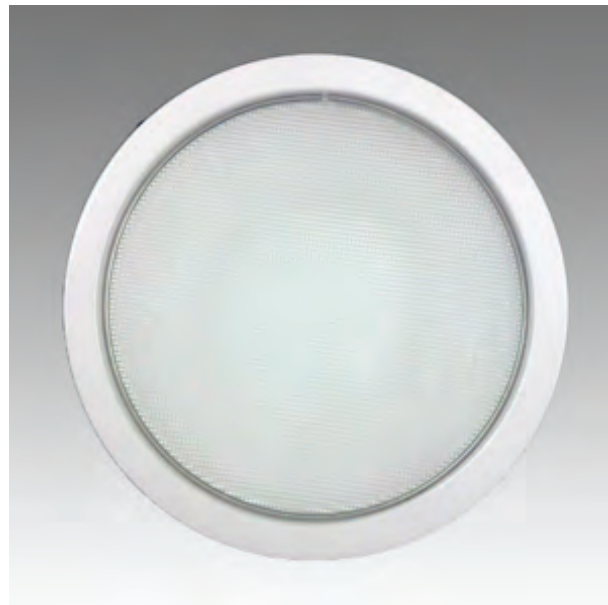

Rozměry:

Křivky:

- Interiérové svítidlo

- Vestavné

Echo 11

KO4201.26W.5,5K.60° Echo 11

Popis:

Podhledové LED svítidlo ECHO 11 z celohliníkového korpusu je určeno pro osvětlení obchodních center, pasáží, administrativních budov, ale i moderních rodinných domů. Rozměr a tvar jsou konstruovány tak, aby bylo použitelné jako náhrada za svítidla stejného typu osazena kompaktními zářivkami. Svítidlo je standardně konstruováno pro montážní otvor o průměru 210 mm. Jiný průměr svítidla lze vyrobit zakázkově.