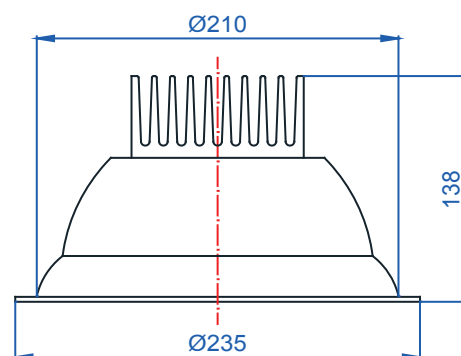

- Interiérové svítidlo

- Vestavné

Echo 11

KO4201.17W.5,5K.10° Echo 11

Popis:

Podhledové LED svítidlo ECHO 11 z celohliníkového korpusu je určeno pro osvětlení obchodních center, pasáží, administrativních budov, ale i moderních rodinných domů. Rozměr a tvar jsou konstruovány tak, aby bylo použitelné jako náhrada za svítidla stejného typu osazena kompaktními zářivkami. Svítidlo je standardně konstruováno pro montážní otvor o průměru 210 mm. Jiný průměr svítidla lze vyrobit zakázkově.

Specifikace:

- Výkon svítidla: 17W
- Teplota chromatičnosti: 5500K
- Světelný tok: 1694lm
- Účinnost: 92%
- Pokles svět. toku po 50000h: o 30% při pokojové tep.
- Způsob chlazení: pasivní
- Optika: 10°
- Povrchová úprava: komaxit, napařování
- Napájení: 230V/ proudový zdroj
- Připojení: rychlokonektory
- Montáž: bez potřeby nářadí
- Krytí svítidla: IP20

Rozměry:

Křivky: