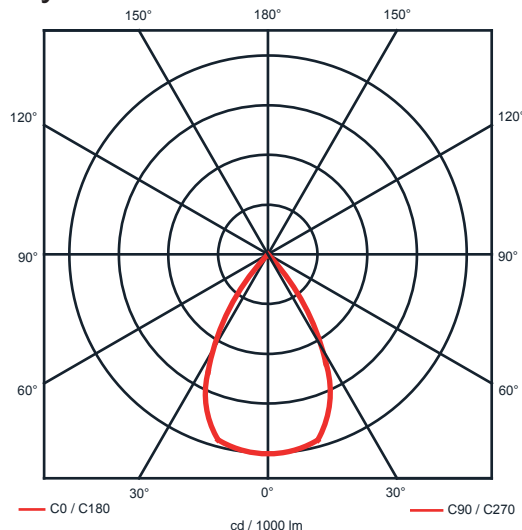

- Interiérové svítidlo

- Vestavné

Echo 11

KO4201.26W.3K.60° Echo 11

Popis:

Podhledové LED svítidlo ECHO 11 z celohliníkového korpusu je určeno pro osvětlení obchodních center, pasáží, administrativních budov, ale i moderních rodinných domů. Rozměr a tvar jsou konstruovány tak, aby bylo použitelné jako náhrada za svítidla stejného typu osazena kompaktními zářivkami. Svítidlo je standardně konstruováno pro montážní otvor o průměru 210 mm. Jiný průměr svítidla lze vyrobit zakázkově.

Specifikace:

- Výkon svítidla: 26W
- Teplota chromatičnosti: 3000K
- Světelný tok: 2046lm
- Účinnost: 84%
- Pokles svět. toku po 50000h: o 30% při pokojové tep.
- Způsob chlazení: pasivní
- Optika: 60°
- Povrchová úprava: komaxit, napařování
- Napájení: 230V/ proudový zdroj
- Připojení: rychlokonektory
- Montáž: bez potřeby nářadí
- Krytí svítidla: IP20

Rozměry:

Křivky: