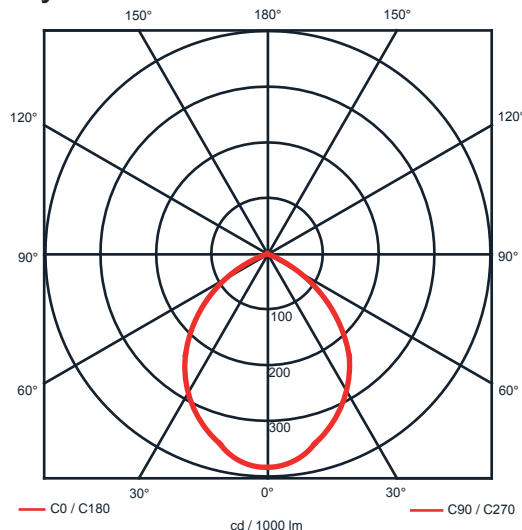

- Interiérové svítidlo

- Vestavné

Echo 11

KO4201.17W.5,5K.sklo Echo 11

Popis:

Podhledové LED svítidlo ECHO 11 z celohliníkového korpusu je určeno pro osvětlení obchodních center, pasáží, administrativních budov, ale i moderních rodinných domů. Rozměr a tvar jsou konstruovány tak, aby bylo použitelné jako náhrada za svítidla stejného typu osazena kompaktními zářivkami. Svítidlo je standardně konstruováno pro montážní otvor o průměru 210 mm. Jiný průměr svítidla lze vyrobit zakázkově.

Specifikace:

- Výkon svítidla: 17W
- Teplota chromatičnosti: 5500K
- Světelný tok: 1694lm
- Účinnost: 70%
- Pokles svět. toku po 50000h: o 30% při pokojové tep.
- Způsob chlazení: pasivní
- Optika: sklo
- Povrchová úprava: komaxit, napařování
- Napájení: 230V/ proudový zdroj
- Připojení: rychlokonektory
- Montáž: bez potřeby náradí
- Krytí svítidla: IP20

Rozměry:

Křivky: