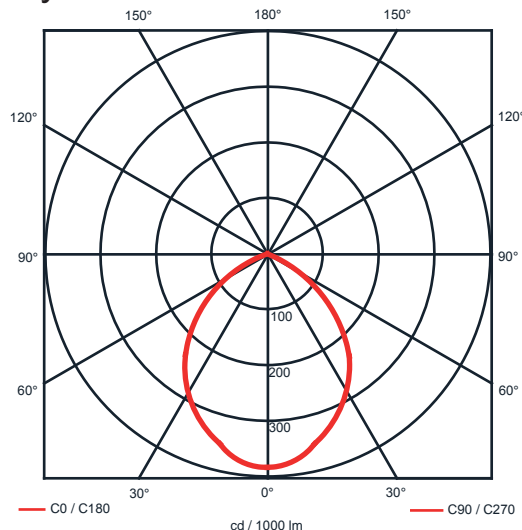

- Interiérové svítidlo

- Vestavné

Echo 11

KO4201.17W.3K.sklo Echo 11

Popis:

Podhledové LED svítidlo ECHO 11 z celohliníkového korpusu je určeno pro osvětlení obchodních center, pasáží, administrativních budov, ale i moderních rodinných domů. Rozměr a tvar jsou konstruovány tak, aby bylo použitelné jako náhrada za svítidla stejného typu osazena kompaktními zářivkami. Svítidlo je standardně konstruováno pro montážní otvor o průměru 210 mm. Jiný průměr svítidla lze vyrobit zakázkově.

Specifikace:

- Výkon svítidla: 17W
- Teplota chromatičnosti: 3000K
- Světelný tok: 1518lm
- Účinnost: 70%
- Pokles svět. toku po 50000h: o 30% při pokojové tep.
- Způsob chlazení: pasivní
- Optika: sklo
- Povrchová úprava: komaxit, napařování
- Napájení: 230V/ proudový zdroj
- Připojení: rychlokonektory
- Montáž: bez potřeby náradí
- Krytí svítidla: IP20

Rozměry:

Křivky: