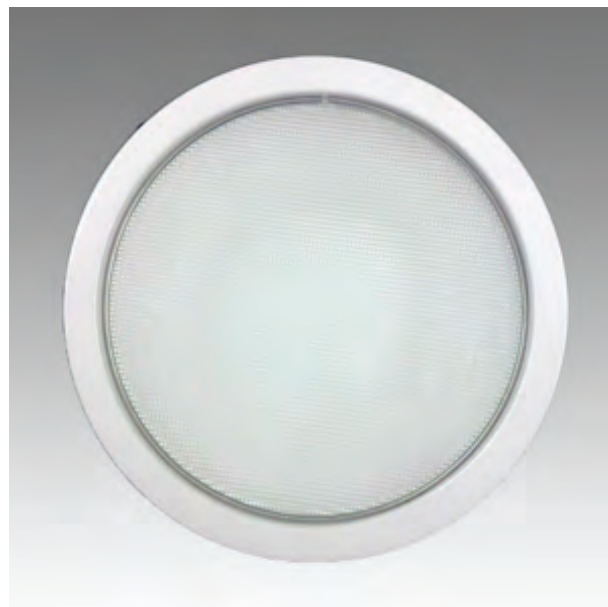

Rozměry:

Křivky:

- Interiérové svítidlo

- Vestavné

Echo 11

KO4201.26W.3K.25° Echo 11

Popis:

Podhledové LED svítidlo ECHO 11 z celohliníkového korpusu je určeno pro osvětlení obchodních center, pasáží, administrativních budov, ale i moderních rodinných domů. Rozměr a tvar jsou konstruovány tak, aby bylo použitelné jako náhrada za svítidla stejného typu osazena kompaktními zářivkami. Svítidlo je standardně konstruováno pro montážní otvor o průměru 210 mm. Jiný průměr svítidla lze vyrobit zakázkově.