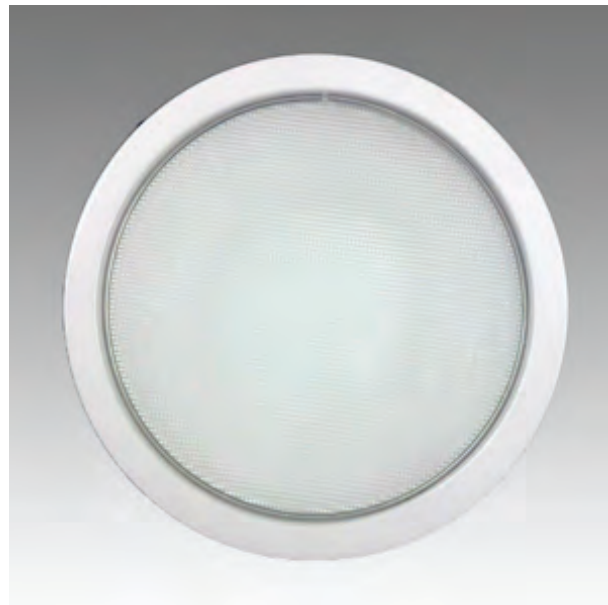

Rozměry:

Křivky:

- Interiérové svítidlo

- Vestavné

Echo 11

KO4201.26W.3K.60° Echo 11

Popis:

Podhledové LED svítidlo ECHO 11 z celohliníkového korpusu je určeno pro osvětlení obchodních center, pasáží, administrativních budov, ale i moderních rodinných domů. Rozměr a tvar jsou konstruovány tak, aby bylo použitelné jako náhrada za svítidla stejného typu osazena kompaktními zářivkami. Svítidlo je standardně konstruováno pro montážní otvor o průměru 210 mm. Jiný průměr svítidla lze vyrobit zakázkově.