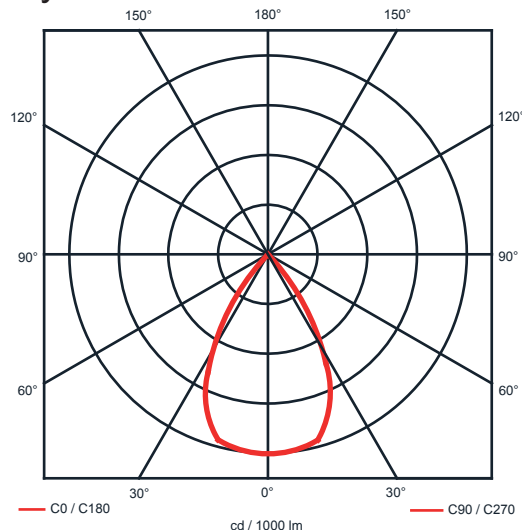

- Interiérové svítidlo

- Vestavné

Echo 6

KO4202.10W.4K.60° Echo 6

Popis:

Podhledové LED svítidlo ECHO 6 z celohliníkového korpusu je určeno pro osvětlení obchodních center, pasáží, administrativních budov, ale i moderních rodinných domů. Rozměr a tvar jsou konstruovány tak, aby bylo použitelné jako náhrada za svítidla stejného typu osazena kompaktními zářivkami. Svítidlo je standardně konstruováno pro montážní otvor o průměru 210 mm. Jiný průměr svítidla lze vyrobit zakázkově.

Specifikace:

- Výkon svítidla: 10W
- Teplota chromatičnosti: 4000K
- Světelný tok: 924lm
- Účinnost: 84%
- Pokles svět. toku po 50000h: o 30% při pokojové tep.
- Způsob chlazení: pasivní
- Optika: 60°
- Povrchová úprava: komaxit, napařování
- Napájení: 230V/ proudový zdroj
- Připojení: rychlokonektory
- Montáž: bez potřeby náradí
- Krytí svítidla: IP20

Rozměry:

Křivky: