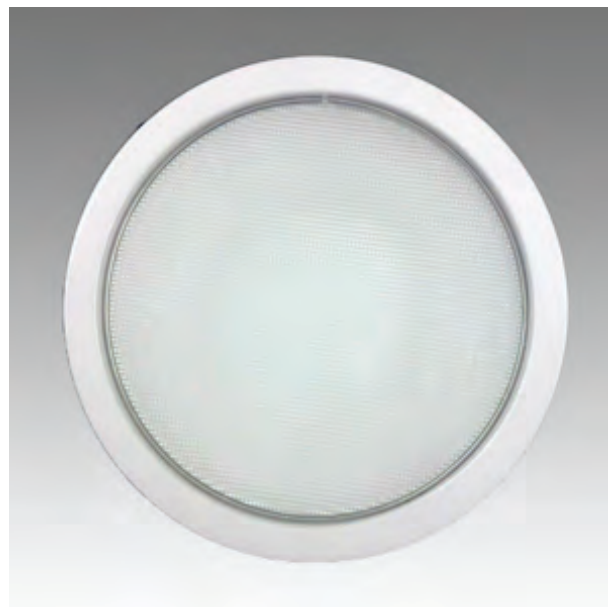

Rozměry:

Křivky:

- Interiérové svítidlo

- Vestavné

Echo 11

KO4201.26W.4K.25° Echo 11

Popis:

Podhledové LED svítidlo ECHO 11 z celohliníkového korpusu je určeno pro osvětlení obchodních center, pasáží, administrativních budov, ale i moderních rodinných domů. Rozměr a tvar jsou konstruovány tak, aby bylo použitelné jako náhrada za svítidla stejného typu osazena kompaktními zářivkami. Svítidlo je standardně konstruováno pro montážní otvor o průměru 210 mm. Jiný průměr svítidla lze vyrobit zakázkově.