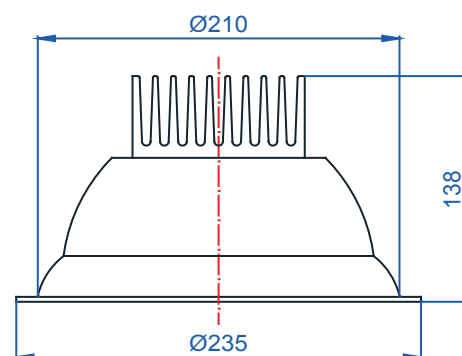

- Interiérové svítidlo

- Vestavné

Echo 11

KO4201.17W.5,5K.25° Echo 11

Popis:

Podhledové LED svítidlo ECHO 11 z celohliníkového korpusu je určeno pro osvětlení obchodních center, pasáží, administrativních budov, ale i moderních rodinných domů. Rozměr a tvar jsou konstruovány tak, aby bylo použitelné jako náhrada za svítidla stejného typu osazena kompaktními zářivkami. Svítidlo je standardně konstruováno pro montážní otvor o průměru 210 mm. Jiný průměr svítidla lze vyrobit zakázkově.

Specifikace:

- Výkon svítidla: 17W
- Teplota chromatičnosti: 5500K
- Světelný tok: 1694lm
- Účinnost: 92%
- Pokles svět. toku po 50000h: o 30% při pokojové tep.
- Způsob chlazení: pasivní
- Optika: 25°
- Povrchová úprava: komaxit, napařování
- Napájení: 230V/ proudový zdroj
- Připojení: rychlokonektory
- Montáž: bez potřeby nářadí
- Krytí svítidla: IP20

Rozměry:

Křivky: