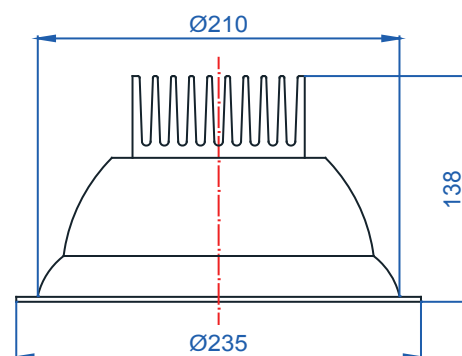

- Interiérové svítidlo

- Vestavné

Echo 11

KO4201.17W.5,5K.sklo Echo 11

Popis:

Podhledové LED svítidlo ECHO 11 z celohliníkového korpusu je určeno pro osvětlení obchodních center, pasáží, administrativních budov, ale i moderních rodinných domů. Rozměr a tvar jsou konstruovány tak, aby bylo použitelné jako náhrada za svítidla stejného typu osazena kompaktními zářivkami. Svítidlo je standardně konstruováno pro montážní otvor o průměru 210 mm. Jiný průměr svítidla lze vyrobit zakázkově.

Specifikace:

- Výkon svítidla: 17W
- Teplota chromatičnosti: 5500K
- Světelný tok: 1694lm
- Účinnost: 70%
- Pokles svět. toku po 50000h: o 30% při pokojové tep.
- Způsob chlazení: pasivní
- Optika: sklo
- Povrchová úprava: komaxit, napařování
- Napájení: 230V/ proudový zdroj
- Připojení: rychlokonektory
- Montáž: bez potřeby náradí
- Krytí svítidla: IP20

Rozměry:

Křivky: