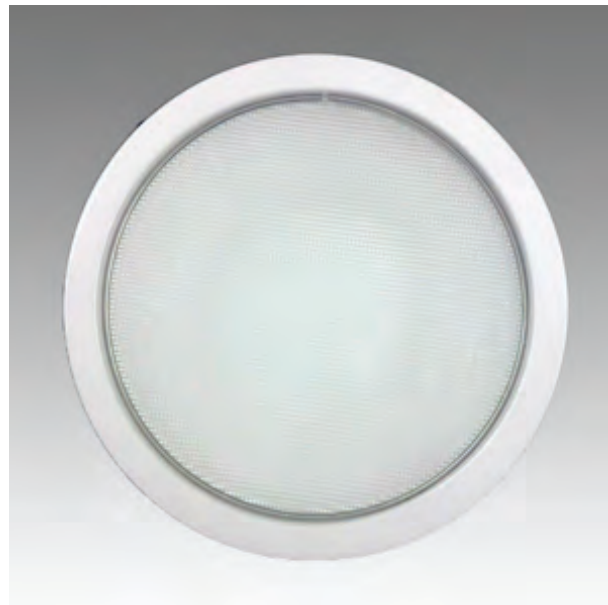

Rozměry:

Křivky:

- Interiérové svítidlo

- Vestavné

Echo 11

KO4201.17W.4K.10° Echo 11

Popis:

Podhledové LED svítidlo ECHO 11 z celohliníkového korpusu je určeno pro osvětlení obchodních center, pasáží, administrativních budov, ale i moderních rodinných domů. Rozměr a tvar jsou konstruovány tak, aby bylo použitelné jako náhrada za svítidla stejného typu osazena kompaktními zářivkami. Svítidlo je standardně konstruováno pro montážní otvor o průměru 210 mm. Jiný průměr svítidla lze vyrobit zakázkově.