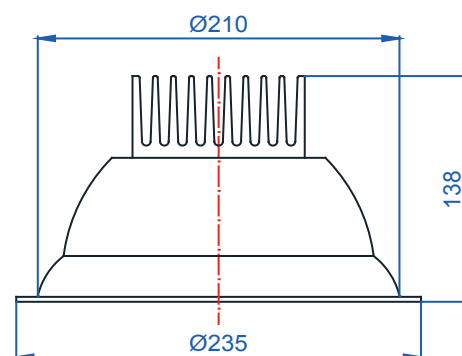

- Interiérové svítidlo

- Vestavné

Echo 11

KO4201.26W.4K.40° Echo 11

Popis:

Podhledové LED svítidlo ECHO 11 z celohliníkového korpusu je určeno pro osvětlení obchodních center, pasáží, administrativních budov, ale i moderních rodinných domů. Rozměr a tvar jsou konstruovány tak, aby bylo použitelné jako náhrada za svítidla stejného typu osazena kompaktními zářivkami. Svítidlo je standardně konstruováno pro montážní otvor o průměru 210 mm. Jiný průměr svítidla lze vyrobit zakázkově.

Specifikace:

- Výkon svítidla: 26W
- Teplota chromatičnosti: 4000K
- Světelný tok: 2200lm
- Účinnost: 84%
- Pokles svět. toku po 50000h: o 30% při pokojové tep.
- Způsob chlazení: pasivní
- Optika: 40°
- Povrchová úprava: komaxit, napařování
- Napájení: 230V/ proudový zdroj
- Připojení: rychlokonektory
- Montáž: bez potřeby náradí
- Krytí svítidla: IP20

Rozměry:

Křivky: