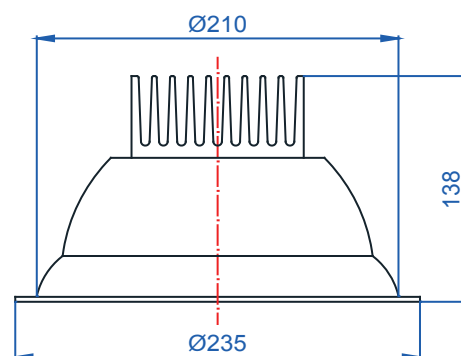

- Interiérové svítidlo

- Vestavné

Echo 11

KO4201.26W.5,5K.sklo Echo 11

Popis:

Podhledové LED svítidlo ECHO 11 z celohliníkového korpusu je určeno pro osvětlení obchodních center, pasáží, administrativních budov, ale i moderních rodinných domů. Rozměr a tvar jsou konstruovány tak, aby bylo použitelné jako náhrada za svítidla stejného typu osazena kompaktními zářivkami. Svítidlo je standardně konstruováno pro montážní otvor o průměru 210 mm. Jiný průměr svítidla lze vyrobit zakázkově.

Specifikace:

- Výkon svítidla: 26W
- Teplota chromatičnosti: 5500K
- Světelný tok: 2200lm
- Účinnost: 70%
- Pokles svět. toku po 50000h: o 30% při pokojové tep.
- Způsob chlazení: pasivní
- Optika: sklo
- Povrchová úprava: komaxit, napařování
- Napájení: 230V/ proudový zdroj
- Připojení: rychlokonektory
- Montáž: bez potřeby nářadí
- Krytí svítidla: IP20

Rozměry:

Křivky: