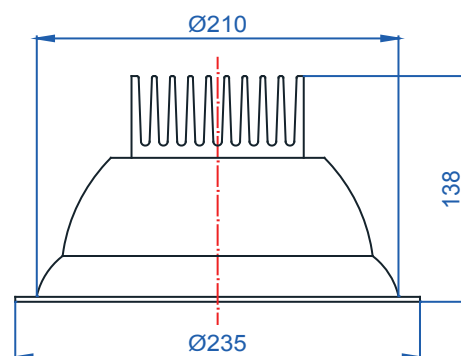

- Interiérové svítidlo

- Vestavné

Echo 6

KO4202.14W.3K.40° Echo 6

Popis:

Podhledové LED svítidlo ECHO 6 z celohliníkového korpusu je určeno pro osvětlení obchodních center, pasáží, administrativních budov, ale i moderních rodinných domů. Rozměr a tvar jsou konstruovány tak, aby bylo použitelné jako náhrada za svítidla stejného typu osazena kompaktními zářivkami. Svítidlo je standardně konstruováno pro montážní otvor o průměru 210 mm. Jiný průměr svítidla lze vyrobit zakázkově.

Specifikace:

- Výkon svítidla: 14W
- Teplota chromatičnosti: 3000K
- Světelný tok: 1116lm
- Účinnost: 84%
- Pokles svět. toku po 50000h: o 30% při pokojové tep.
- Způsob chlazení: pasivní
- Optika: 40°
- Povrchová úprava: komaxit, napařování
- Napájení: 230V/ proudový zdroj
- Připojení: rychlokonektory
- Montáž: bez potřeby nářadí
- Krytí svítidla: IP20

Rozměry:

Křivky: