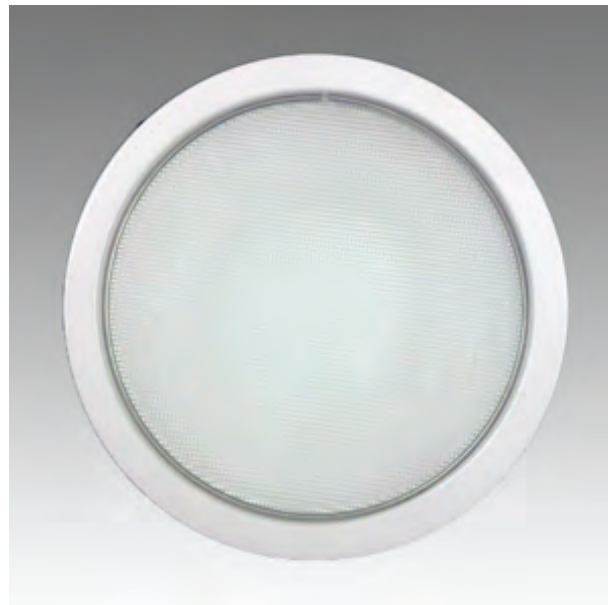

Rozměry:

Křivky:

- Interiérové svítidlo

- Vestavné

Echo 11

KO4201.17W.4K.sklo Echo 11

Popis:

Podhledové LED svítidlo ECHO 11 z celohliníkového korpusu je určeno pro osvětlení obchodních center, pasáží, administrativních budov, ale i moderních rodinných domů. Rozměr a tvar jsou konstruovány tak, aby bylo použitelné jako náhrada za svítidla stejného typu osazena kompaktními zářivkami. Svítidlo je standardně konstruováno pro montážní otvor o průměru 210 mm. Jiný průměr svítidla lze vyrobit zakázkově.