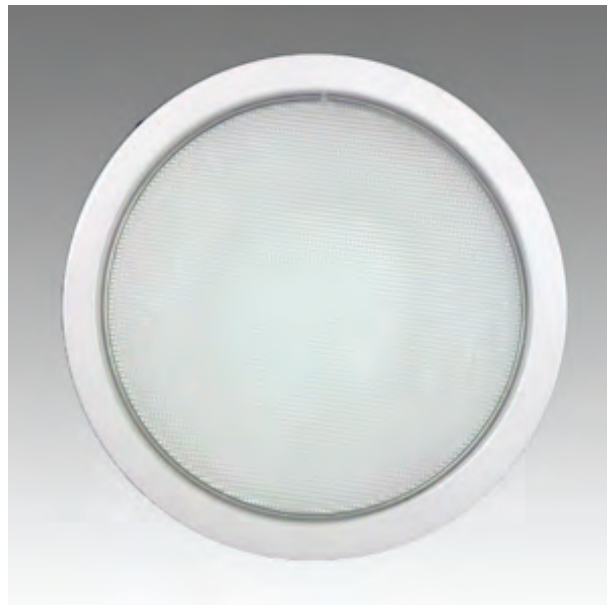

Rozměry:

Křivky:

- Interiérové svítidlo

- Vestavné

Echo 6

KO4202.14W.4K.25° Echo 6

Popis:

Podhledové LED svítidlo ECHO 6 z celohliníkového korpusu je určené pro osvětlení obchodních center, pasáží, administrativních budov, ale i moderních rodinných domů. Rozměr a tvar jsou konstruovány tak, aby bylo použitelné jako náhrada za svítidla stejného typu osazena kompaktními zářivkami. Svítidlo je standardně konstruováno pro montážní otvor o průměru 210 mm. Jiný průměr svítidla lze vyrobit zakázkově.

Rozměry:

Křivky:

- Interiérové svítidlo

- Vestavné

Echo 6

KO4202.14W.4K.10° Echo 6

Popis:

Podhledové LED svítidlo ECHO 6 z celohliníkového korpusu je určeno pro osvětlení obchodních center, pasáží, administrativních budov, ale i moderních rodinných domů. Rozměr a tvar jsou konstruovány tak, aby bylo použitelné jako náhrada za svítidla stejného typu osazena kompaktními zářivkami. Svítidlo je standardně konstruováno pro montážní otvor o průměru 210 mm. Jiný průměr svítidla lze vyrobit zakázkově.

Rozměry:

Křivky:

- Interiérové svítidlo

- Vestavné

Echo 6

KO4202.14W.3K.sklo Echo 6

Popis:

Podhledové LED svítidlo ECHO 6 z celohliníkového korpusu je určeno pro osvětlení obchodních center, pasáží, administrativních budov, ale i moderních rodinných domů. Rozměr a tvar jsou konstruovány tak, aby bylo použitelné jako náhrada za svítidla stejného typu osazena kompaktními zářivkami. Svítidlo je standardně konstruováno pro montážní otvor o průměru 210 mm. Jiný průměr svítidla lze vyrobit zakázkově.