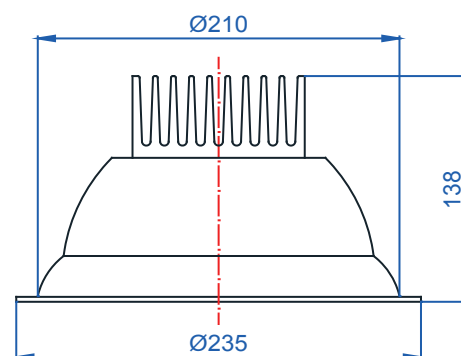

- Interiérové svítidlo

- Vestavné

Echo 11

KO4201.17W.5,5K.60° Echo 11

Popis:

Podhledové LED svítidlo ECHO 11 z celohliníkového korpusu je určeno pro osvětlení obchodních center, pasáží, administrativních budov, ale i moderních rodinných domů. Rozměr a tvar jsou konstruovány tak, aby bylo použitelné jako náhrada za svítidla stejného typu osazena kompaktními zářivkami. Svítidlo je standardně konstruováno pro montážní otvor o průměru 210 mm. Jiný průměr svítidla lze vyrobit zakázkově.

Specifikace:

- Výkon svítidla: 17W
- Teplota chromatičnosti: 5500K
- Světelný tok: 1694lm
- Účinnost: 92%
- Pokles svět. toku po 50000h: o 30% při pokojové tep.
- Způsob chlazení: pasivní
- Optika: 60°
- Povrchová úprava: komaxit, napařování
- Napájení: 230V/ proudový zdroj
- Připojení: rychlokonektory
- Montáž: bez potřeby náradí
- Krytí svítidla: IP20

Rozměry:

Křivky: