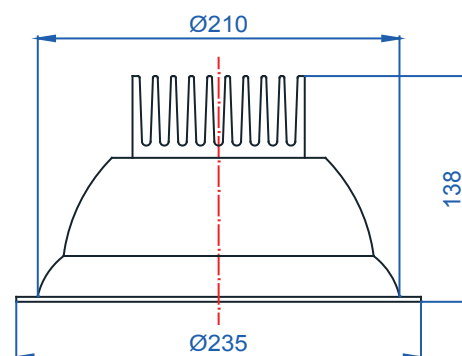

- Interiérové svítidlo

- Vestavné

Echo 6

KO4202.14W.4K.40° Echo 6

Popis:

Podhledové LED svítidlo ECHO 6 z celohliníkového korpusu je určeno pro osvětlení obchodních center, pasáží, administrativních budov, ale i moderních rodinných domů. Rozměr a tvar jsou konstruovány tak, aby bylo použitelné jako náhrada za svítidla stejného typu osazena kompaktními zářivkami. Svítidlo je standardně konstruováno pro montážní otvor o průměru 210 mm. Jiný průměr svítidla lze vyrobit zakázkově.

Specifikace:

- Výkon svítidla: 14W
- Teplota chromatičnosti: 4000K
- Světelný tok: 1200lm
- Účinnost: 84%
- Pokles svět. toku po 50000h: o 30% při pokojové tep.
- Způsob chlazení: pasivní
- Optika: 40°
- Povrchová úprava: komaxit, napařování
- Napájení: 230V/ proudový zdroj
- Připojení: rychlokonektory
- Montáž: bez potřeby náradí
- Krytí svítidla: IP20

Rozměry:

Křivky: