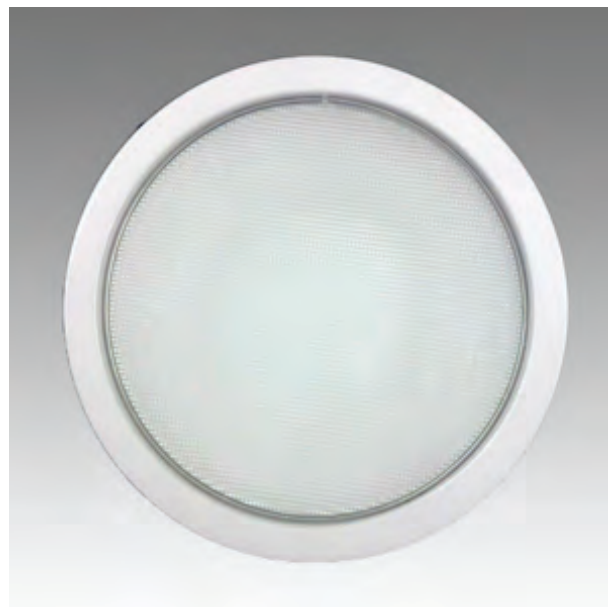

Rozměry:

Křivky:

- Interiérové svítidlo

- Vestavné

Echo 11

KO4201.17W.3K.sklo Echo 11

Popis:

Podhledové LED svítidlo ECHO 11 z celohliníkového korpusu je určeno pro osvětlení obchodních center, pasáží, administrativních budov, ale i moderních rodinných domů. Rozměr a tvar jsou konstruovány tak, aby bylo použitelné jako náhrada za svítidla stejného typu osazena kompaktními zářivkami. Svítidlo je standardně konstruováno pro montážní otvor o průměru 210 mm. Jiný průměr svítidla lze vyrobit zakázkově.