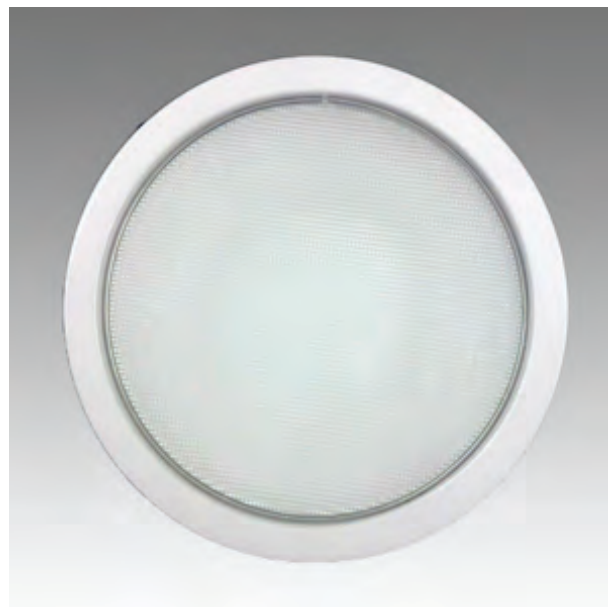

Rozměry:

Křivky:

- Interiérové svítidlo

- Vestavné

Echo 6

KO4202.14W.5,5K.40° Echo 6

Popis:

Podhledové LED svítidlo ECHO 6 z celohliníkového korpusu je určeno pro osvětlení obchodních center, pasáží, administrativních budov, ale i moderních rodinných domů. Rozměr a tvar jsou konstruovány tak, aby bylo použitelné jako náhrada za svítidla stejného typu osazena kompaktními zářivkami. Svítidlo je standardně konstruováno pro montážní otvor o průměru 210 mm. Jiný průměr svítidla lze vyrobit zakázkově.

Rozměry:

Křivky:

- Interiérové svítidlo

- Vestavné

Echo 6

KO4202.14W.5,5K.25° Echo 6

Popis:

Podhledové LED svítidlo ECHO 6 z celohliníkového korpusu je určené pro osvětlení obchodních center, pasáží, administrativních budov, ale i moderních rodinných domů. Rozměr a tvar jsou konstruovány tak, aby bylo použitelné jako náhrada za svítidla stejného typu osazena kompaktními zářivkami. Svítidlo je standardně konstruováno pro montážní otvor o průměru 210 mm. Jiný průměr svítidla lze vyrobit zakázkově.

Rozměry:

Křivky:

- Interiérové svítidlo

- Vestavné

Echo 6

KO4202.14W.5,5K.10° Echo 6

Popis:

Podhledové LED svítidlo ECHO 6 z celohliníkového korpusu je určeno pro osvětlení obchodních center, pasáží, administrativních budov, ale i moderních rodinných domů. Rozměr a tvar jsou konstruovány tak, aby bylo použitelné jako náhrada za svítidla stejného typu osazena kompaktními zářivkami. Svítidlo je standardně konstruováno pro montážní otvor o průměru 210 mm. Jiný průměr svítidla lze vyrobit zakázkově.