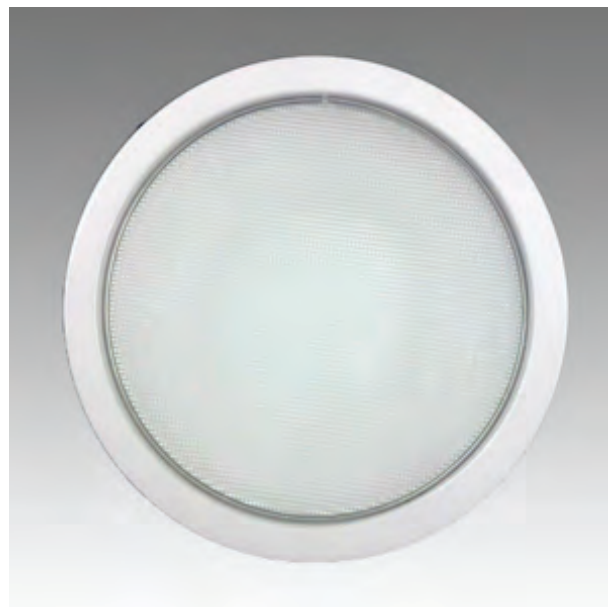

Rozměry:

Křivky:

- Interiérové svítidlo

- Vestavné

Echo 6

KO4202.14W.4K.60° Echo 6

Popis:

Podhledové LED svítidlo ECHO 6 z celohliníkového korpusu je určeno pro osvětlení obchodních center, pasáží, administrativních budov, ale i moderních rodinných domů. Rozměr a tvar jsou konstruovány tak, aby bylo použitelné jako náhrada za svítidla stejného typu osazena kompaktními zářivkami. Svítidlo je standardně konstruováno pro montážní otvor o průměru 210 mm. Jiný průměr svítidla lze vyrobit zakázkově.

Rozměry:

Křivky:

- Interiérové svítidlo

- Vestavné

Echo 6

KO4202.14W.4K.40° Echo 6

Popis:

Podhledové LED svítidlo ECHO 6 z celohliníkového korpusu je určeno pro osvětlení obchodních center, pasáží, administrativních budov, ale i moderních rodinných domů. Rozměr a tvar jsou konstruovány tak, aby bylo použitelné jako náhrada za svítidla stejného typu osazena kompaktními zářivkami. Svítidlo je standardně konstruováno pro montážní otvor o průměru 210 mm. Jiný průměr svítidla lze vyrobit zakázkově.

Rozměry:

Křivky:

- Interiérové svítidlo

- Vestavné

Echo 6

KO4202.14W.4K.25° Echo 6

Popis:

Podhledové LED svítidlo ECHO 6 z celohliníkového korpusu je určené pro osvětlení obchodních center, pasáží, administrativních budov, ale i moderních rodinných domů. Rozměr a tvar jsou konstruovány tak, aby bylo použitelné jako náhrada za svítidla stejného typu osazena kompaktními zářivkami. Svítidlo je standardně konstruováno pro montážní otvor o průměru 210 mm. Jiný průměr svítidla lze vyrobit zakázkově.