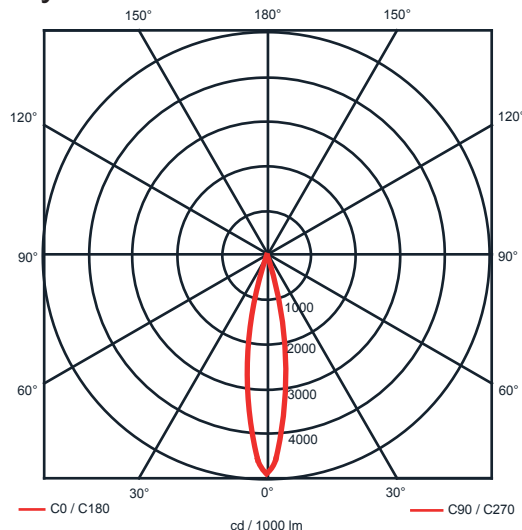

- Interiérové svítidlo

- Vestavné

Echo 11

KO4201.26W.3K.25° Echo 11

Popis:

Podhledové LED svítidlo ECHO 11 z celohliníkového korpusu je určeno pro osvětlení obchodních center, pasáží, administrativních budov, ale i moderních rodinných domů. Rozměr a tvar jsou konstruovány tak, aby bylo použitelné jako náhrada za svítidla stejného typu osazena kompaktními zářivkami. Svítidlo je standardně konstruováno pro montážní otvor o průměru 210 mm. Jiný průměr svítidla lze vyrobit zakázkově.

Specifikace:

- Výkon svítidla: 26W
- Teplota chromatičnosti: 3000K
- Světelný tok: 2046lm
- Účinnost: 84%
- Pokles svět. toku po 50000h: o 30% při pokojové tep.
- Způsob chlazení: pasivní
- Optika: 25°
- Povrchová úprava: komaxit, napařování
- Napájení: 230V/ proudový zdroj
- Připojení: rychlokonektory
- Montáž: bez potřeby náradí
- Krytí svítidla: IP20

Rozměry:

Křivky: