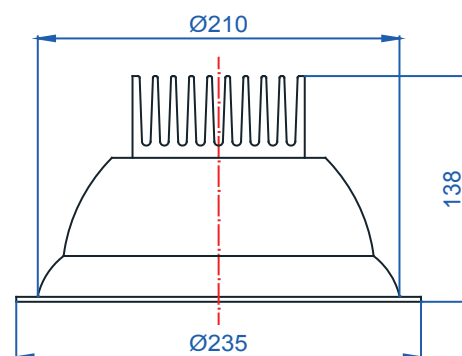

- Interiérové svítidlo

- Vestavné

Echo 11

KO4201.17W.3K.60° Echo 11

Popis:

Podhledové LED svítidlo ECHO 11 z celohliníkového korpusu je určeno pro osvětlení obchodních center, pasáží, administrativních budov, ale i moderních rodinných domů. Rozměr a tvar jsou konstruovány tak, aby bylo použitelné jako náhrada za svítidla stejného typu osazena kompaktními zářivkami. Svítidlo je standardně konstruováno pro montážní otvor o průměru 210 mm. Jiný průměr svítidla lze vyrobit zakázkově.

Specifikace:

- Výkon svítidla: 17W
- Teplota chromatičnosti: 3000K
- Světelný tok: 1518lm
- Účinnost: 92%
- Pokles svět. toku po 50000h: o 30% při pokojové tep.
- Způsob chlazení: pasivní
- Optika: 60°
- Povrchová úprava: komaxit, napařování
- Napájení: 230V/ proudový zdroj
- Připojení: rychlokonektory
- Montáž: bez potřeby náradí
- Krytí svítidla: IP20

Rozměry:

Křivky: