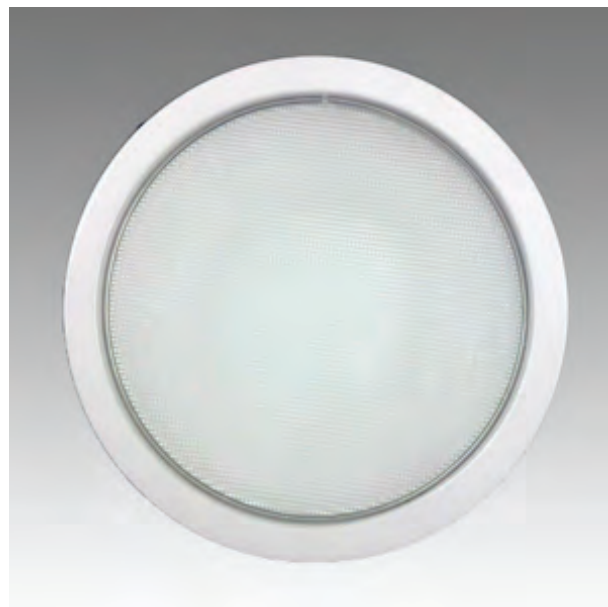

Rozměry:

Křivky:

- Interiérové svítidlo

- Vestavné

Echo 6

KO4202.10W.4K.sklo Echo 6

Popis:

Podhledové LED svítidlo ECHO 6 z celohliníkového korpusu je určeno pro osvětlení obchodních center, pasáží, administrativních budov, ale i moderních rodinných domů. Rozměr a tvar jsou konstruovány tak, aby bylo použitelné jako náhrada za svítidla stejného typu osazena kompaktními zářivkami. Svítidlo je standardně konstruováno pro montážní otvor o průměru 210 mm. Jiný průměr svítidla lze vyrobit zakázkově.

Rozměry:

Křivky:

- Interiérové svítidlo

- Vestavné

Echo 6

KO4202.10W.4K.60° Echo 6

Popis:

Podhledové LED svítidlo ECHO 6 z celohliníkového korpusu je určeno pro osvětlení obchodních center, pasáží, administrativních budov, ale i moderních rodinných domů. Rozměr a tvar jsou konstruovány tak, aby bylo použitelné jako náhrada za svítidla stejného typu osazena kompaktními zářivkami. Svítidlo je standardně konstruováno pro montážní otvor o průměru 210 mm. Jiný průměr svítidla lze vyrobit zakázkově.

Rozměry:

Křivky:

- Interiérové svítidlo

- Vestavné

Echo 6

KO4202.10W.4K.40° Echo 6

Popis:

Podhledové LED svítidlo ECHO 6 z celohliníkového korpusu je určeno pro osvětlení obchodních center, pasáží, administrativních budov, ale i moderních rodinných domů. Rozměr a tvar jsou konstruovány tak, aby bylo použitelné jako náhrada za svítidla stejného typu osazena kompaktními zářivkami. Svítidlo je standardně konstruováno pro montážní otvor o průměru 210 mm. Jiný průměr svítidla lze vyrobit zakázkově.