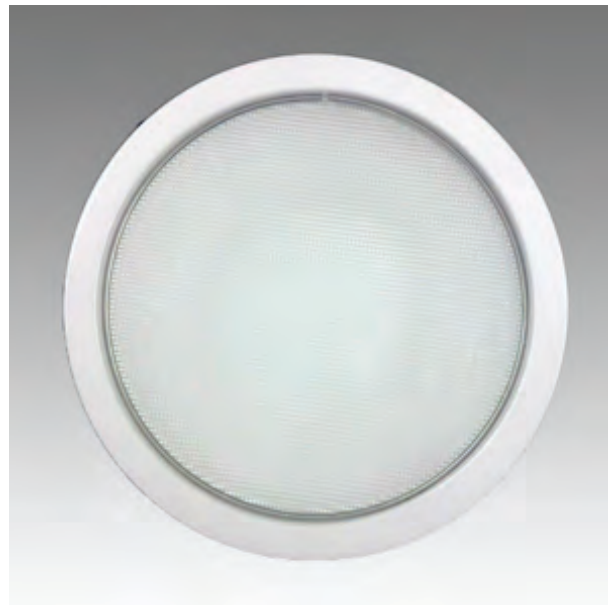

Rozměry:

Křivky:

- Interiérové svítidlo

- Vestavné

Echo 11

KO4201.26W.3K.40° Echo 11

Popis:

Podhledové LED svítidlo ECHO 11 z celohliníkového korpusu je určeno pro osvětlení obchodních center, pasáží, administrativních budov, ale i moderních rodinných domů. Rozměr a tvar jsou konstruovány tak, aby bylo použitelné jako náhrada za svítidla stejného typu osazena kompaktními zářivkami. Svítidlo je standardně konstruováno pro montážní otvor o průměru 210 mm. Jiný průměr svítidla lze vyrobit zakázkově.