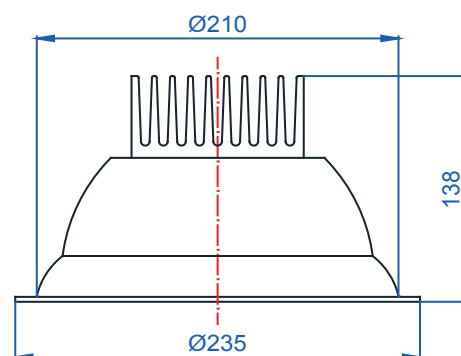

- Interiérové svítidlo

- Vestavné

Echo 6

KO4202.14W.4K.sklo Echo 6

Popis:

Podhledové LED svítidlo ECHO 6 z celohliníkového korpusu je určeno pro osvětlení obchodních center, pasáží, administrativních budov, ale i moderních rodinných domů. Rozměr a tvar jsou konstruovány tak, aby bylo použitelné jako náhrada za svítidla stejného typu osazena kompaktními zářivkami. Svítidlo je standardně konstruováno pro montážní otvor o průměru 210 mm. Jiný průměr svítidla lze vyrobit zakázkově.

Specifikace:

- Výkon svítidla: 14W
- Teplota chromatičnosti: 4000K
- Světelný tok: 1200lm
- Účinnost: 70%
- Pokles svět. toku po 50000h: o 30% při pokojové tep.
- Způsob chlazení: pasivní
- Optika: sklo
- Povrchová úprava: komaxit, napařování
- Napájení: 230V/ proudový zdroj
- Připojení: rychlokonektory
- Montáž: bez potřeby náradí
- Krytí svítidla: IP20

Rozměry:

Křivky: