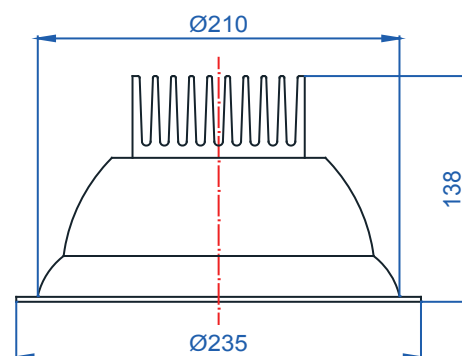

- Interiérové svítidlo

- Vestavné

Echo 6

KO4202.10W.4K.25° Echo 6

Popis:

Podhledové LED svítidlo ECHO 6 z celohliníkového korpusu je určeno pro osvětlení obchodních center, pasáží, administrativních budov, ale i moderních rodinných domů. Rozměr a tvar jsou konstruovány tak, aby bylo použitelné jako náhrada za svítidla stejného typu osazena kompaktními zářivkami. Svítidlo je standardně konstruováno pro montážní otvor o průměru 210 mm. Jiný průměr svítidla lze vyrobit zakázkově.

Specifikace:

- Výkon svítidla: 10W
- Teplota chromatičnosti: 4000K
- Světelný tok: 924lm
- Účinnost: 84%
- Pokles svět. toku po 50000h: o 30% při pokojové tep.
- Způsob chlazení: pasivní
- Optika: 25°
- Povrchová úprava: komaxit, napařování
- Napájení: 230V/ proudový zdroj
- Připojení: rychlokonektory
- Montáž: bez potřeby náradí
- Krytí svítidla: IP20

Rozměry:

Křivky: