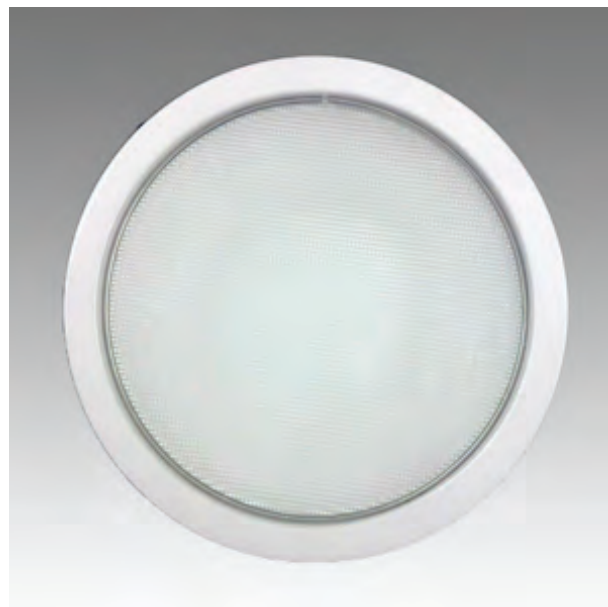

- Interiérové svítidlo

- Vestavné

Echo 11

KO4201.26W.4K.10° Echo 11

Popis:

Podhledové LED svítidlo ECHO 11 z celohliníkového korpusu je určeno pro osvětlení obchodních center, pasáží, administrativních budov, ale i moderních rodinných domů. Rozměr a tvar jsou konstruovány tak, aby bylo použitelné jako náhrada za svítidla stejného typu osazena kompaktními zářivkami. Svítidlo je standardně konstruováno pro montážní otvor o průměru 210 mm. Jiný průměr svítidla lze vyrobit zakázkově.

Specifikace:

- Výkon svítidla: 26W
- Teplota chromatičnosti: 4000K
- Světelný tok: 2200lm
- Účinnost: 84%
- Pokles svět. toku po 50000h: o 30% při pokojové tep.
- Způsob chlazení: pasivní
- Optika: 10°
- Povrchová úprava: komaxit, napařování
- Napájení: 230V/ proudový zdroj
- Připojení: rychlokonektory
- Montáž: bez potřeby nářadí
- Krytí svítidla: IP20