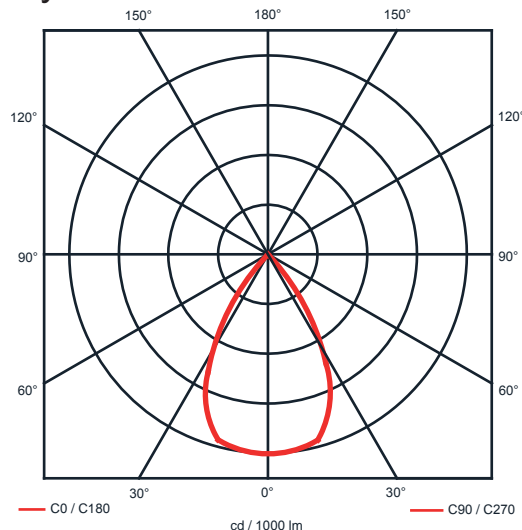

- Interiérové svítidlo

- Vestavné

Echo 11

KO4201.17W.4K.60° Echo 11

Popis:

Podhledové LED svítidlo ECHO 11 z celohliníkového korpusu je určeno pro osvětlení obchodních center, pasáží, administrativních budov, ale i moderních rodinných domů. Rozměr a tvar jsou konstruovány tak, aby bylo použitelné jako náhrada za svítidla stejného typu osazena kompaktními zářivkami. Svítidlo je standardně konstruováno pro montážní otvor o průměru 210 mm. Jiný průměr svítidla lze vyrobit zakázkově.

Specifikace:

- Výkon svítidla: 17W
- Teplota chromatičnosti: 4000K
- Světelný tok: 1694lm
- Účinnost: 92%
- Pokles svět. toku po 50000h: o 30% při pokojové tep.
- Způsob chlazení: pasivní
- Optika: 60°
- Povrchová úprava: komaxit, napařování
- Napájení: 230V/ proudový zdroj
- Připojení: rychlokonektory
- Montáž: bez potřeby nářadí
- Krytí svítidla: IP20

Rozměry:

Křivky: