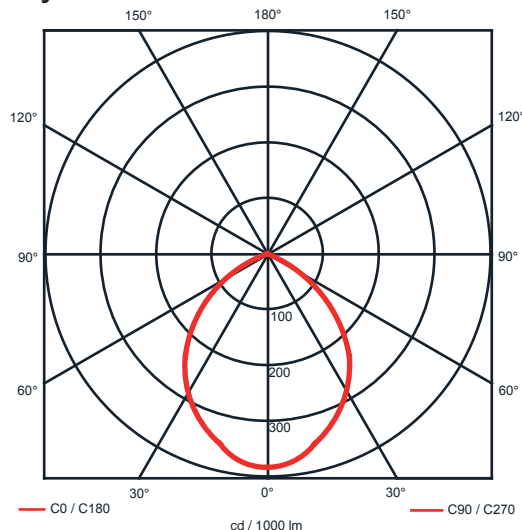

- Interiérové svítidlo

- Vestavné

Echo 11

KO4201.26W.5,5K.sklo Echo 11

Popis:

Podhledové LED svítidlo ECHO 11 z celohliníkového korpusu je určeno pro osvětlení obchodních center, pasáží, administrativních budov, ale i moderních rodinných domů. Rozměr a tvar jsou konstruovány tak, aby bylo použitelné jako náhrada za svítidla stejného typu osazena kompaktními zářivkami. Svítidlo je standardně konstruováno pro montážní otvor o průměru 210 mm. Jiný průměr svítidla lze vyrobit zakázkově.

Specifikace:

- Výkon svítidla: 26W
- Teplota chromatičnosti: 5500K
- Světelný tok: 2200lm
- Účinnost: 70%
- Pokles svět. toku po 50000h: o 30% při pokojové tep.
- Způsob chlazení: pasivní
- Optika: sklo
- Povrchová úprava: komaxit, napařování
- Napájení: 230V/ proudový zdroj
- Připojení: rychlokonektory
- Montáž: bez potřeby nářadí
- Krytí svítidla: IP20

Rozměry:

Křivky: