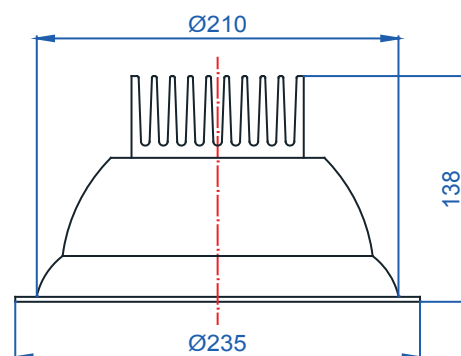

- Interiérové svítidlo

- Vestavné

Echo 6

KO4202.14W.4K.25° Echo 6

Popis:

Podhledové LED svítidlo ECHO 6 z celohliníkového korpusu je určené pro osvětlení obchodních center, pasáží, administrativních budov, ale i moderních rodinných domů. Rozměr a tvar jsou konstruovány tak, aby bylo použitelné jako náhrada za svítidla stejného typu osazena kompaktními zářivkami. Svítidlo je standardně konstruováno pro montážní otvor o průměru 210 mm. Jiný průměr svítidla lze vyrobit zakázkově.

Specifikace:

- Výkon svítidla: 14W
- Teplota chromatičnosti: 4000K
- Světelný tok: 1200lm
- Účinnost: 84%
- Pokles svět. toku po 50000h: o 30% při pokojové tep.
- Způsob chlazení: pasivní
- Optika: 25°
- Povrchová úprava: komaxit, napařování
- Napájení: 230V/ proudový zdroj
- Připojení: rychlokonektory
- Montáž: bez potřeby náradí
- Krytí svítidla: IP20

Rozměry:

Křivky: