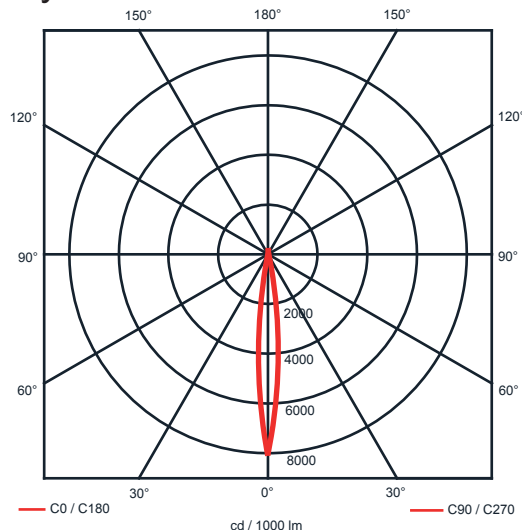

- Interiérové svítidlo

- Vestavné

Echo 11

KO4201.26W.4K.10° Echo 11

Popis:

Podhledové LED svítidlo ECHO 11 z celohliníkového korpusu je určeno pro osvětlení obchodních center, pasáží, administrativních budov, ale i moderních rodinných domů. Rozměr a tvar jsou konstruovány tak, aby bylo použitelné jako náhrada za svítidla stejného typu osazena kompaktními zářivkami. Svítidlo je standardně konstruováno pro montážní otvor o průměru 210 mm. Jiný průměr svítidla lze vyrobit zakázkově.

Specifikace:

- Výkon svítidla: 26W
- Teplota chromatičnosti: 4000K
- Světelný tok: 2200lm
- Účinnost: 84%
- Pokles svět. toku po 50000h: o 30% při pokojové tep.
- Způsob chlazení: pasivní
- Optika: 10°
- Povrchová úprava: komaxit, napařování
- Napájení: 230V/ proudový zdroj
- Připojení: rychlokonektory
- Montáž: bez potřeby nářadí
- Krytí svítidla: IP20

Rozměry:

Křivky: