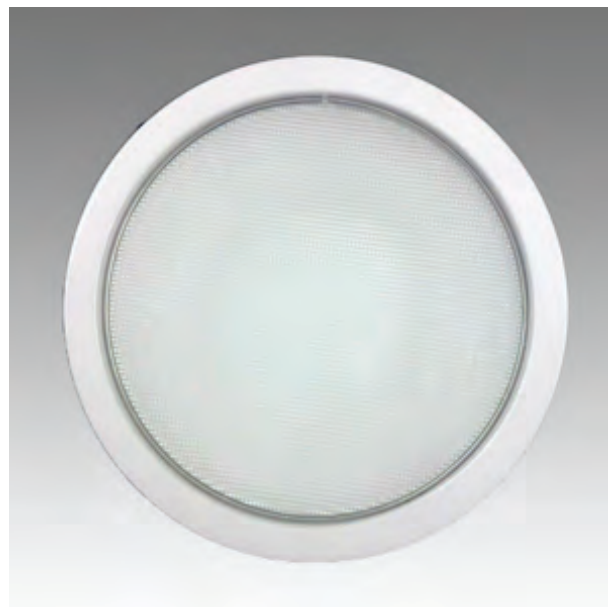

- Interiérové svítidlo

- Vestavné

Echo 11

KO4201.17W.3K.10° Echo 11

Popis:

Podhledové LED svítidlo ECHO 11 z celohliníkového korpusu je určeno pro osvětlení obchodních center, pasáží, administrativních budov, ale i moderních rodinných domů. Rozměr a tvar jsou konstruovány tak, aby bylo použitelné jako náhrada za svítidla stejného typu osazena kompaktními zářivkami. Svítidlo je standardně konstruováno pro montážní otvor o průměru 210 mm. Jiný průměr svítidla lze vyrobit zakázkově.

Specifikace:

- Výkon svítidla: 17W
- Teplota chromatičnosti: 3000K
- Světelný tok: 1518lm
- Účinnost: 92%
- Pokles svět. toku po 50000h: o 30% při pokojové tep.
- Způsob chlazení: pasivní
- Optika: 10°
- Povrchová úprava: komaxit, napařování
- Napájení: 230V/ proudový zdroj
- Připojení: rychlokonektory
- Montáž: bez potřeby náradí
- Krytí svítidla: IP20

Rozměry:

Křivky:

- Interiérové svítidlo

- Vestavné

Echo 6

KO4202.14W.5,5K.sklo Echo 6

Popis:

Podhledové LED svítidlo ECHO 6 z celohliníkového korpusu je určeno pro osvětlení obchodních center, pasáží, administrativních budov, ale i moderních rodinných domů. Rozměr a tvar jsou konstruovány tak, aby bylo použitelné jako náhrada za svítidla stejného typu osazena kompaktními zářivkami. Svítidlo je standardně konstruováno pro montážní otvor o průměru 210 mm. Jiný průměr svítidla lze vyrobit zakázkově.

Rozměry:

Křivky:

- Interiérové svítidlo

- Vestavné

Echo 6

KO4202.14W.5,5K.60° Echo 6

Popis:

Podhledové LED svítidlo ECHO 6 z celohliníkového korpusu je určeno pro osvětlení obchodních center, pasáží, administrativních budov, ale i moderních rodinných domů. Rozměr a tvar jsou konstruovány tak, aby bylo použitelné jako náhrada za svítidla stejného typu osazena kompaktními zářivkami. Svítidlo je standardně konstruováno pro montážní otvor o průměru 210 mm. Jiný průměr svítidla lze vyrobit zakázkově.