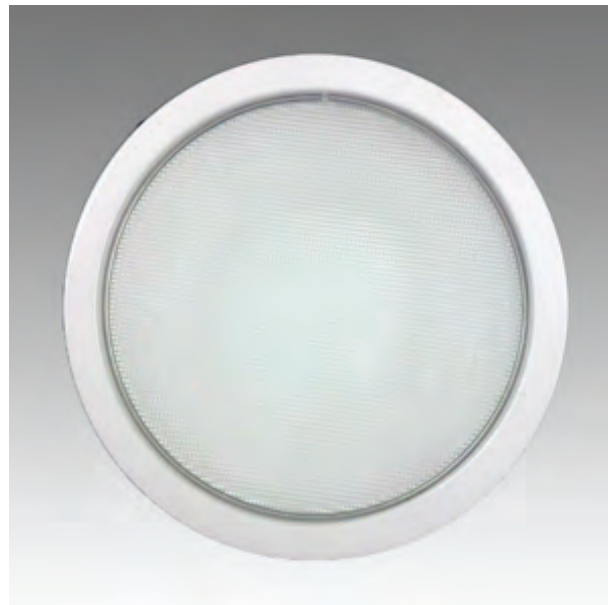

Rozměry:

Křivky:

- Interiérové svítidlo

- Vestavné

Echo 11

KO4201.26W.4K.sklo Echo 11

Popis:

Podhledové LED svítidlo ECHO 11 z celohliníkového korpusu je určeno pro osvětlení obchodních center, pasáží, administrativních budov, ale i moderních rodinných domů. Rozměr a tvar jsou konstruovány tak, aby bylo použitelné jako náhrada za svítidla stejného typu osazena kompaktními zářivkami. Svítidlo je standardně konstruováno pro montážní otvor o průměru 210 mm. Jiný průměr svítidla lze vyrobit zakázkově.