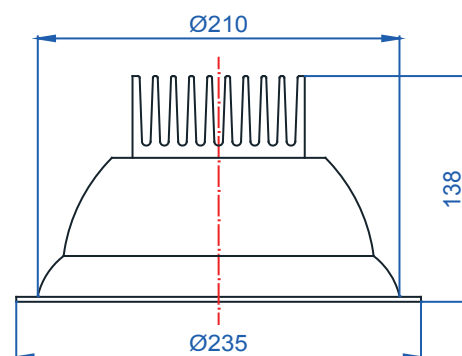

- Interiérové svítidlo

- Vestavné

Echo 6

KO4202.14W.5,5K.10° Echo 6

Popis:

Podhledové LED svítidlo ECHO 6 z celohliníkového korpusu je určeno pro osvětlení obchodních center, pasáží, administrativních budov, ale i moderních rodinných domů. Rozměr a tvar jsou konstruovány tak, aby bylo použitelné jako náhrada za svítidla stejného typu osazena kompaktními zářivkami. Svítidlo je standardně konstruováno pro montážní otvor o průměru 210 mm. Jiný průměr svítidla lze vyrobit zakázkově.

Specifikace:

- Výkon svítidla: 14W
- Teplota chromatičnosti: 5500K
- Světelný tok: 1200lm
- Účinnost: 84%
- Pokles svět. toku po 50000h: o 30% při pokojové tep.
- Způsob chlazení: pasivní
- Optika: 10°
- Povrchová úprava: komaxit, napařování
- Napájení: 230V/ proudový zdroj
- Připojení: rychlokonektory
- Montáž: bez potřeby nářadí
- Krytí svítidla: IP20

Rozměry:

Křivky: