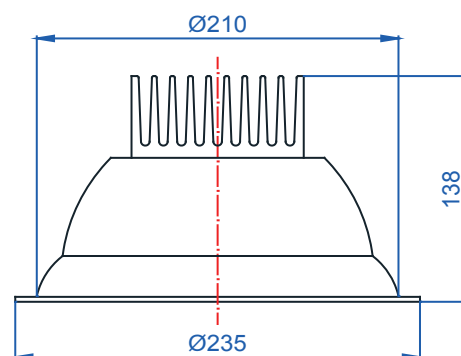

- Interiérové svítidlo

- Vestavné

Echo 6

KO4202.14W.4K.60° Echo 6

Popis:

Podhledové LED svítidlo ECHO 6 z celohliníkového korpusu je určeno pro osvětlení obchodních center, pasáží, administrativních budov, ale i moderních rodinných domů. Rozměr a tvar jsou konstruovány tak, aby bylo použitelné jako náhrada za svítidla stejného typu osazena kompaktními zářivkami. Svítidlo je standardně konstruováno pro montážní otvor o průměru 210 mm. Jiný průměr svítidla lze vyrobit zakázkově.

Specifikace:

- Výkon svítidla: 14W
- Teplota chromatičnosti: 4000K
- Světelný tok: 1200lm
- Účinnost: 84%
- Pokles svět. toku po 50000h: o 30% při pokojové tep.
- Způsob chlazení: pasivní
- Optika: 60°
- Povrchová úprava: komaxit, napařování
- Napájení: 230V/ proudový zdroj
- Připojení: rychlokonektory
- Montáž: bez potřeby nářadí
- Krytí svítidla: IP20

Rozměry:

Křivky: