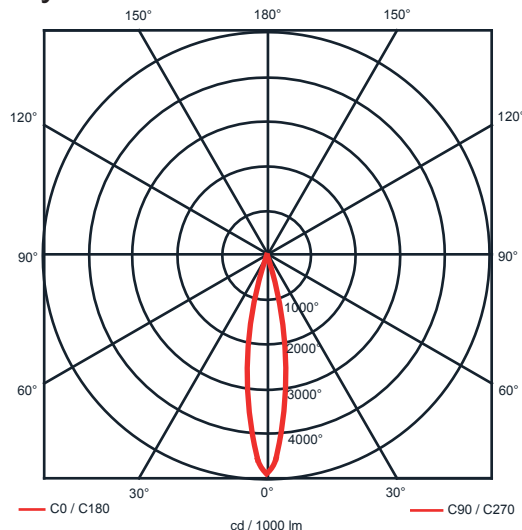

- Interiérové svítidlo

- Vestavné

Echo 11

KO4201.26W.5,5K.25° Echo 11

Popis:

Podhledové LED svítidlo ECHO 11 z celohliníkového korpusu je určeno pro osvětlení obchodních center, pasáží, administrativních budov, ale i moderních rodinných domů. Rozměr a tvar jsou konstruovány tak, aby bylo použitelné jako náhrada za svítidla stejného typu osazena kompaktními zářivkami. Svítidlo je standardně konstruováno pro montážní otvor o průměru 210 mm. Jiný průměr svítidla lze vyrobit zakázkově.

Specifikace:

- Výkon svítidla: 26W
- Teplota chromatičnosti: 5500K
- Světelný tok: 2200lm
- Účinnost: 84%
- Pokles svět. toku po 50000h: o 30% při pokojové tep.
- Způsob chlazení: pasivní
- Optika: 25°
- Povrchová úprava: komaxit, napařování
- Napájení: 230V/ proudový zdroj
- Připojení: rychlokonektory
- Montáž: bez potřeby náradí
- Krytí svítidla: IP20

Rozměry:

Křivky: