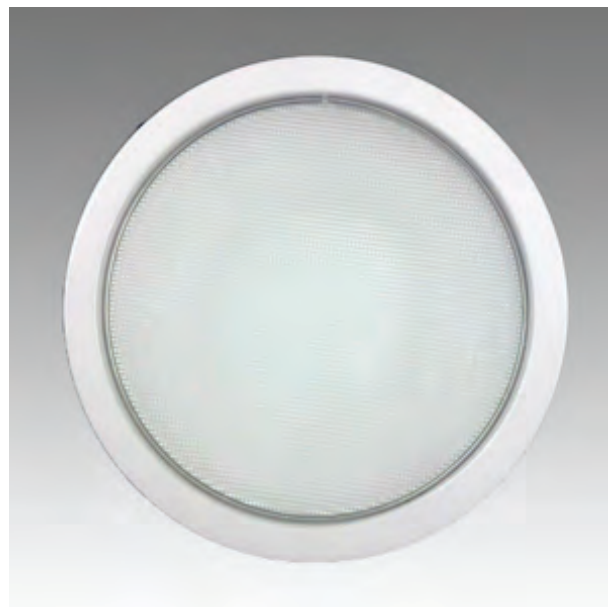

Rozměry:

Křivky:

- Interiérové svítidlo

- Vestavné

Echo 11

KO4201.17W.4K.40° Echo 11

Popis:

Podhledové LED svítidlo ECHO 11 z celohliníkového korpusu je určeno pro osvětlení obchodních center, pasáží, administrativních budov, ale i moderních rodinných domů. Rozměr a tvar jsou konstruovány tak, aby bylo použitelné jako náhrada za svítidla stejného typu osazena kompaktními zářivkami. Svítidlo je standardně konstruováno pro montážní otvor o průměru 210 mm. Jiný průměr svítidla lze vyrobit zakázkově.