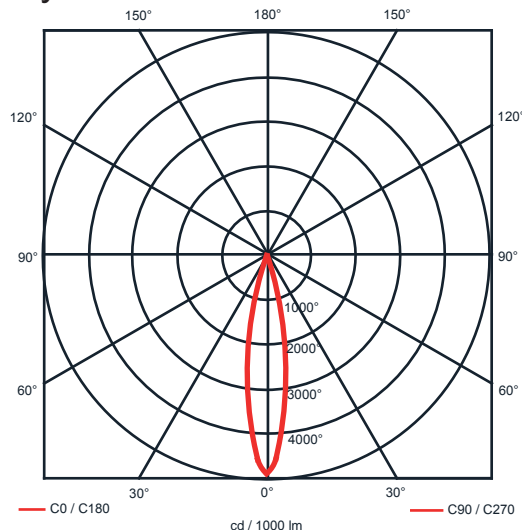

- Interiérové svítidlo

- Vestavné

Echo 11

KO4201.26W.4K.25° Echo 11

Popis:

Podhledové LED svítidlo ECHO 11 z celohliníkového korpusu je určeno pro osvětlení obchodních center, pasáží, administrativních budov, ale i moderních rodinných domů. Rozměr a tvar jsou konstruovány tak, aby bylo použitelné jako náhrada za svítidla stejného typu osazena kompaktními zářivkami. Svítidlo je standardně konstruováno pro montážní otvor o průměru 210 mm. Jiný průměr svítidla lze vyrobit zakázkově.

Specifikace:

- Výkon svítidla: 26W
- Teplota chromatičnosti: 4000K
- Světelný tok: 2200lm
- Účinnost: 84%
- Pokles svět. toku po 50000h: o 30% při pokojové tep.
- Způsob chlazení: pasivní
- Optika: 25°
- Povrchová úprava: komaxit, napařování
- Napájení: 230V/ proudový zdroj
- Připojení: rychlokonektory
- Montáž: bez potřeby náradí
- Krytí svítidla: IP20

Rozměry:

Křivky: