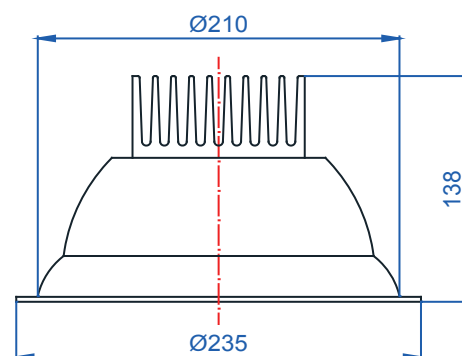

- Interiérové svítidlo

- Vestavné

Echo 6

KO4202.10W.4K.60° Echo 6

Popis:

Podhledové LED svítidlo ECHO 6 z celohliníkového korpusu je určeno pro osvětlení obchodních center, pasáží, administrativních budov, ale i moderních rodinných domů. Rozměr a tvar jsou konstruovány tak, aby bylo použitelné jako náhrada za svítidla stejného typu osazena kompaktními zářivkami. Svítidlo je standardně konstruováno pro montážní otvor o průměru 210 mm. Jiný průměr svítidla lze vyrobit zakázkově.

Specifikace:

- Výkon svítidla: 10W
- Teplota chromatičnosti: 4000K
- Světelný tok: 924lm
- Účinnost: 84%
- Pokles svět. toku po 50000h: o 30% při pokojové tep.
- Způsob chlazení: pasivní
- Optika: 60°
- Povrchová úprava: komaxit, napařování
- Napájení: 230V/ proudový zdroj
- Připojení: rychlokonektory
- Montáž: bez potřeby náradí
- Krytí svítidla: IP20

Rozměry:

Křivky: