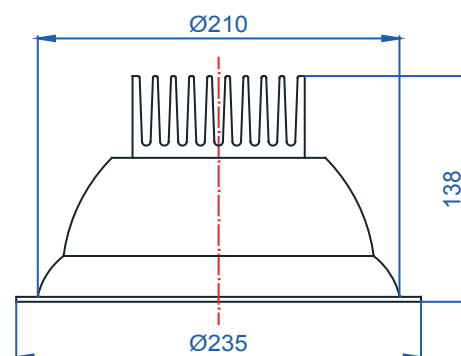

- Interiérové svítidlo

- Vestavné

Echo 6

KO4202.10W.4K.40° Echo 6

Popis:

Podhledové LED svítidlo ECHO 6 z celohliníkového korpusu je určeno pro osvětlení obchodních center, pasáží, administrativních budov, ale i moderních rodinných domů. Rozměr a tvar jsou konstruovány tak, aby bylo použitelné jako náhrada za svítidla stejného typu osazena kompaktními zářivkami. Svítidlo je standardně konstruováno pro montážní otvor o průměru 210 mm. Jiný průměr svítidla lze vyrobit zakázkově.

Specifikace:

- Výkon svítidla: 10W
- Teplota chromatičnosti: 4000K
- Světelný tok: 924lm
- Účinnost: 84%
- Pokles svět. toku po 50000h: o 30% při pokojové tep.
- Způsob chlazení: pasivní
- Optika: 40°
- Povrchová úprava: komaxit, napařování
- Napájení: 230V/ proudový zdroj
- Připojení: rychlokonektory
- Montáž: bez potřeby nářadí
- Krytí svítidla: IP20

Rozměry:

Křivky: