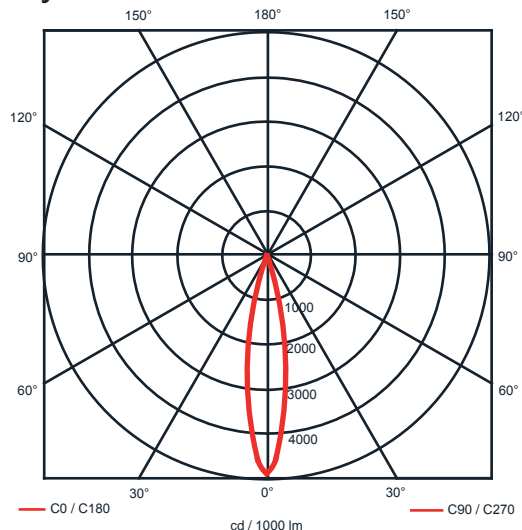

- Interiérové svítidlo

- Vestavné

Echo 11

KO4201.17W.5,5K.25° Echo 11

Popis:

Podhledové LED svítidlo ECHO 11 z celohliníkového korpusu je určeno pro osvětlení obchodních center, pasáží, administrativních budov, ale i moderních rodinných domů. Rozměr a tvar jsou konstruovány tak, aby bylo použitelné jako náhrada za svítidla stejného typu osazena kompaktními zářivkami. Svítidlo je standardně konstruováno pro montážní otvor o průměru 210 mm. Jiný průměr svítidla lze vyrobit zakázkově.

Specifikace:

- Výkon svítidla: 17W
- Teplota chromatičnosti: 5500K
- Světelný tok: 1694lm
- Účinnost: 92%
- Pokles svět. toku po 50000h: o 30% při pokojové tep.
- Způsob chlazení: pasivní
- Optika: 25°
- Povrchová úprava: komaxit, napařování
- Napájení: 230V/ proudový zdroj
- Připojení: rychlokonektory
- Montáž: bez potřeby nářadí
- Krytí svítidla: IP20

Rozměry:

Křivky: