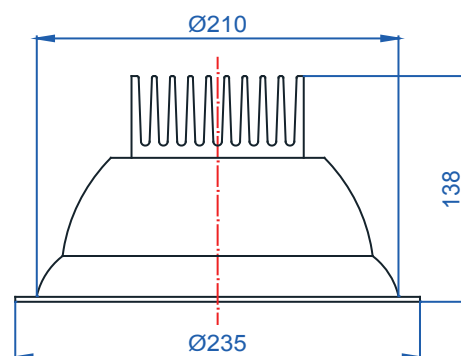

- Interiérové svítidlo

- Vestavné

Echo 11

KO4201.26W.5,5K.60° Echo 11

Popis:

Podhledové LED svítidlo ECHO 11 z celohliníkového korpusu je určeno pro osvětlení obchodních center, pasáží, administrativních budov, ale i moderních rodinných domů. Rozměr a tvar jsou konstruovány tak, aby bylo použitelné jako náhrada za svítidla stejného typu osazena kompaktními zářivkami. Svítidlo je standardně konstruováno pro montážní otvor o průměru 210 mm. Jiný průměr svítidla lze vyrobit zakázkově.

Specifikace:

- Výkon svítidla: 26W
- Teplota chromatičnosti: 5500K
- Světelný tok: 2200lm
- Účinnost: 84%
- Pokles svět. toku po 50000h: o 30% při pokojové tep.
- Způsob chlazení: pasivní
- Optika: 60°
- Povrchová úprava: komaxit, napařování
- Napájení: 230V/ proudový zdroj
- Připojení: rychlokonektory
- Montáž: bez potřeby náradí
- Krytí svítidla: IP20

Rozměry:

Křivky: