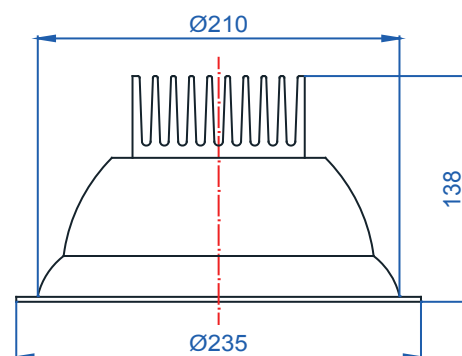

- Interiérové svítidlo

- Vestavné

Echo 6

KO4202.14W.3K.sklo Echo 6

Popis:

Podhledové LED svítidlo ECHO 6 z celohliníkového korpusu je určeno pro osvětlení obchodních center, pasáží, administrativních budov, ale i moderních rodinných domů. Rozměr a tvar jsou konstruovány tak, aby bylo použitelné jako náhrada za svítidla stejného typu osazena kompaktními zářivkami. Svítidlo je standardně konstruováno pro montážní otvor o průměru 210 mm. Jiný průměr svítidla lze vyrobit zakázkově.

Specifikace:

- Výkon svítidla: 14W
- Teplota chromatičnosti: 3000K
- Světelný tok: 1116lm
- Účinnost: 70%
- Pokles svět. toku po 50000h: o 30% při pokojové tep.
- Způsob chlazení: pasivní
- Optika: sklo
- Povrchová úprava: komaxit, napařování
- Napájení: 230V/ proudový zdroj
- Připojení: rychlokonektory
- Montáž: bez potřeby nářadí
- Krytí svítidla: IP20

Rozměry:

Křivky: