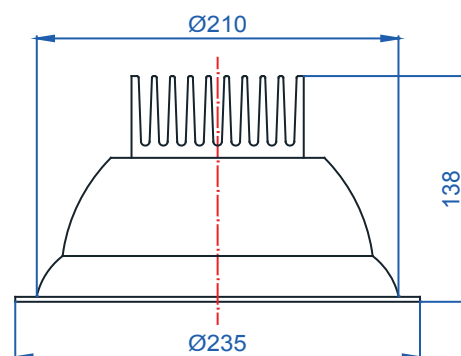

- Interiérové svítidlo

- Vestavné

Echo 6

KO4202.14W.4K.10° Echo 6

Popis:

Podhledové LED svítidlo ECHO 6 z celohliníkového korpusu je určeno pro osvětlení obchodních center, pasáží, administrativních budov, ale i moderních rodinných domů. Rozměr a tvar jsou konstruovány tak, aby bylo použitelné jako náhrada za svítidla stejného typu osazena kompaktními zářivkami. Svítidlo je standardně konstruováno pro montážní otvor o průměru 210 mm. Jiný průměr svítidla lze vyrobit zakázkově.

Specifikace:

- Výkon svítidla: 14W
- Teplota chromatičnosti: 4000K
- Světelný tok: 1200lm
- Účinnost: 84%
- Pokles svět. toku po 50000h: o 30% při pokojové tep.
- Způsob chlazení: pasivní
- Optika: 10°
- Povrchová úprava: komaxit, napařování
- Napájení: 230V/ proudový zdroj
- Připojení: rychlokonektory
- Montáž: bez potřeby náradí
- Krytí svítidla: IP20

Rozměry:

Křivky: