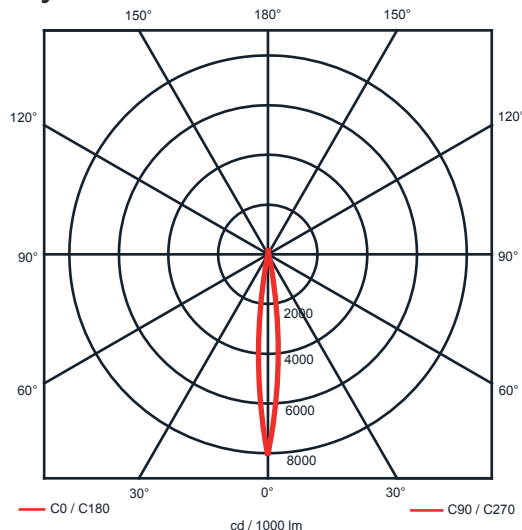

- Interiérové svítidlo

- Vestavné

Echo 11

KO4201.17W.4K.10° Echo 11

Popis:

Podhledové LED svítidlo ECHO 11 z celohliníkového korpusu je určeno pro osvětlení obchodních center, pasáží, administrativních budov, ale i moderních rodinných domů. Rozměr a tvar jsou konstruovány tak, aby bylo použitelné jako náhrada za svítidla stejného typu osazena kompaktními zářivkami. Svítidlo je standardně konstruováno pro montážní otvor o průměru 210 mm. Jiný průměr svítidla lze vyrobit zakázkově.

Specifikace:

- Výkon svítidla: 17W
- Teplota chromatičnosti: 4000K
- Světelný tok: 1694lm
- Účinnost: 92%
- Pokles svět. toku po 50000h: o 30% při pokojové tep.
- Způsob chlazení: pasivní
- Optika: 10°
- Povrchová úprava: komaxit, napařování
- Napájení: 230V/ proudový zdroj
- Připojení: rychlokonektory
- Montáž: bez potřeby náradí
- Krytí svítidla: IP20

Rozměry:

Křivky: