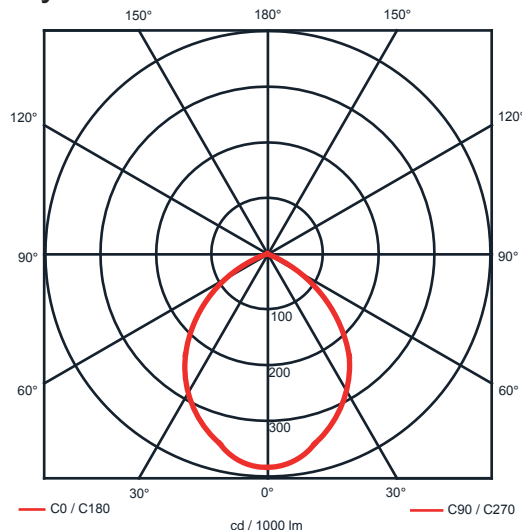

- Interiérové svítidlo

- Vestavné

Echo 6

KO4202.14W.4K.sklo Echo 6

Popis:

Podhledové LED svítidlo ECHO 6 z celohliníkového korpusu je určeno pro osvětlení obchodních center, pasáží, administrativních budov, ale i moderních rodinných domů. Rozměr a tvar jsou konstruovány tak, aby bylo použitelné jako náhrada za svítidla stejného typu osazena kompaktními zářivkami. Svítidlo je standardně konstruováno pro montážní otvor o průměru 210 mm. Jiný průměr svítidla lze vyrobit zakázkově.

Specifikace:

- Výkon svítidla: 14W
- Teplota chromatičnosti: 4000K
- Světelný tok: 1200lm
- Účinnost: 70%
- Pokles svět. toku po 50000h: o 30% při pokojové tep.
- Způsob chlazení: pasivní
- Optika: sklo
- Povrchová úprava: komaxit, napařování
- Napájení: 230V/ proudový zdroj
- Připojení: rychlokonektory
- Montáž: bez potřeby náradí
- Krytí svítidla: IP20

Rozměry:

Křivky: