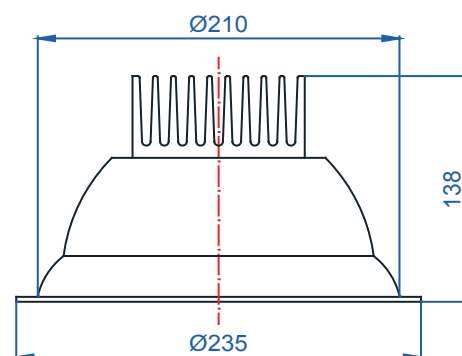

- Interiérové svítidlo

- Vestavné

Echo 11

KO4201.26W.4K.sklo Echo 11

Popis:

Podhledové LED svítidlo ECHO 11 z celohliníkového korpusu je určeno pro osvětlení obchodních center, pasáží, administrativních budov, ale i moderních rodinných domů. Rozměr a tvar jsou konstruovány tak, aby bylo použitelné jako náhrada za svítidla stejného typu osazena kompaktními zářivkami. Svítidlo je standardně konstruováno pro montážní otvor o průměru 210 mm. Jiný průměr svítidla lze vyrobit zakázkově.

Specifikace:

- Výkon svítidla: 26W
- Teplota chromatičnosti: 4000K
- Světelný tok: 2200lm
- Účinnost: 70%
- Pokles svět. toku po 50000h: o 30% při pokojové tep.
- Způsob chlazení: pasivní
- Optika: sklo
- Povrchová úprava: komaxit, napařování
- Napájení: 230V/ proudový zdroj
- Připojení: rychlokonektory
- Montáž: bez potřeby náradí
- Krytí svítidla: IP20

Rozměry:

Křivky: