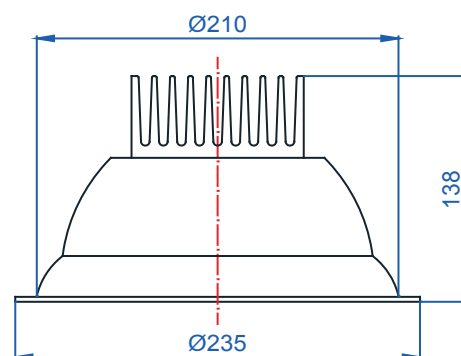

- Interiérové svítidlo

- Vestavné

Echo 11

KO4201.26W.5,5K.40° Echo 11

Popis:

Podhledové LED svítidlo ECHO 11 z celohliníkového korpusu je určeno pro osvětlení obchodních center, pasáží, administrativních budov, ale i moderních rodinných domů. Rozměr a tvar jsou konstruovány tak, aby bylo použitelné jako náhrada za svítidla stejného typu osazena kompaktními zářivkami. Svítidlo je standardně konstruováno pro montážní otvor o průměru 210 mm. Jiný průměr svítidla lze vyrobit zakázkově.

Specifikace:

- Výkon svítidla: 26W
- Teplota chromatičnosti: 5500K
- Světelný tok: 2200lm
- Účinnost: 84%
- Pokles svět. toku po 50000h: o 30% při pokojové tep.
- Způsob chlazení: pasivní
- Optika: 40°
- Povrchová úprava: komaxit, napařování
- Napájení: 230V/ proudový zdroj
- Připojení: rychlokonektory
- Montáž: bez potřeby náradí
- Krytí svítidla: IP20

Rozměry:

Křivky: