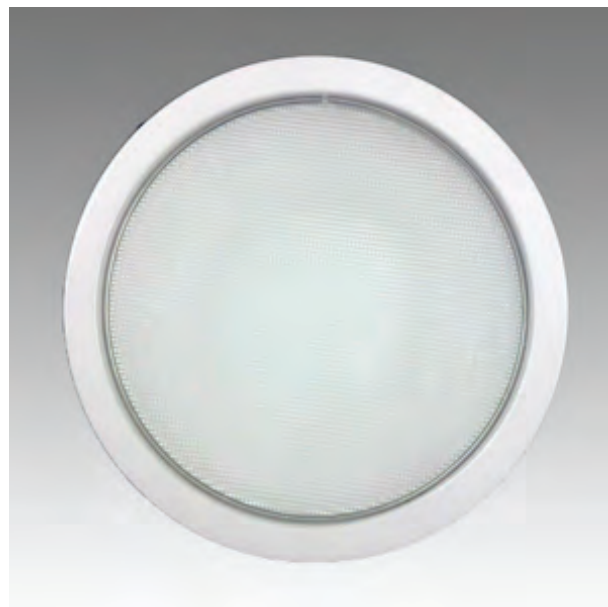

Rozměry:

Křivky:

- Interiérové svítidlo

- Vestavné

Echo 6

KO4202.10W.4K.10° Echo 6

Popis:

Podhledové LED svítidlo ECHO 6 z celohliníkového korpusu je určeno pro osvětlení obchodních center, pasáží, administrativních budov, ale i moderních rodinných domů. Rozměr a tvar jsou konstruovány tak, aby bylo použitelné jako náhrada za svítidla stejného typu osazena kompaktními zářivkami. Svítidlo je standardně konstruováno pro montážní otvor o průměru 210 mm. Jiný průměr svítidla lze vyrobit zakázkově.

Rozměry:

Křivky:

- Interiérové svítidlo

- Vestavné

Echo 11

KO4201.26W.5,5K.sklo Echo 11

Popis:

Podhledové LED svítidlo ECHO 11 z celohliníkového korpusu je určeno pro osvětlení obchodních center, pasáží, administrativních budov, ale i moderních rodinných domů. Rozměr a tvar jsou konstruovány tak, aby bylo použitelné jako náhrada za svítidla stejného typu osazena kompaktními zářivkami. Svítidlo je standardně konstruováno pro montážní otvor o průměru 210 mm. Jiný průměr svítidla lze vyrobit zakázkově.