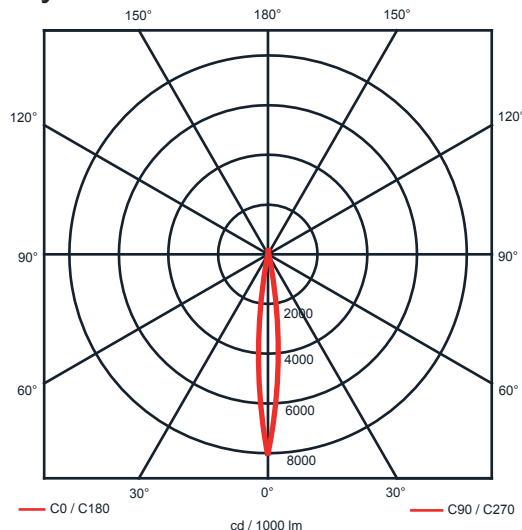

- Interiérové svítidlo

- Vestavné

Echo 11

KO4201.26W.5,5K.10° Echo 11

Popis:

Podhledové LED svítidlo ECHO 11 z celohliníkového korpusu je určeno pro osvětlení obchodních center, pasáží, administrativních budov, ale i moderních rodinných domů. Rozměr a tvar jsou konstruovány tak, aby bylo použitelné jako náhrada za svítidla stejného typu osazena kompaktními zářivkami. Svítidlo je standardně konstruováno pro montážní otvor o průměru 210 mm. Jiný průměr svítidla lze vyrobit zakázkově.

Specifikace:

- Výkon svítidla: 26W
- Teplota chromatičnosti: 5500K
- Světelný tok: 2200lm
- Účinnost: 84%
- Pokles svět. toku po 50000h: o 30% při pokojové tep.
- Způsob chlazení: pasivní
- Optika: 10°
- Povrchová úprava: komaxit, napařování
- Napájení: 230V/ proudový zdroj
- Připojení: rychlokonektory
- Montáž: bez potřeby náradí
- Krytí svítidla: IP20

Rozměry:

Křivky: