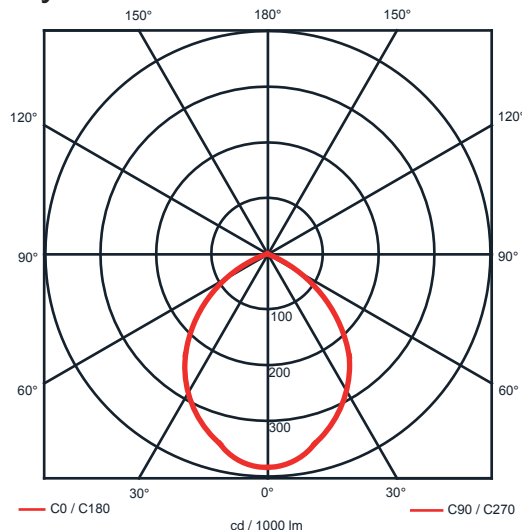

- Interiérové svítidlo

- Vestavné

Echo 11

KO4201.17W.4K.sklo Echo 11

Popis:

Podhledové LED svítidlo ECHO 11 z celohliníkového korpusu je určeno pro osvětlení obchodních center, pasáží, administrativních budov, ale i moderních rodinných domů. Rozměr a tvar jsou konstruovány tak, aby bylo použitelné jako náhrada za svítidla stejného typu osazena kompaktními zářivkami. Svítidlo je standardně konstruováno pro montážní otvor o průměru 210 mm. Jiný průměr svítidla lze vyrobit zakázkově.

Specifikace:

- Výkon svítidla: 17W
- Teplota chromatičnosti: 4000K
- Světelný tok: 1694lm
- Účinnost: 70%
- Pokles svět. toku po 50000h: o 30% při pokojové tep.
- Způsob chlazení: pasivní
- Optika: sklo
- Povrchová úprava: komaxit, napařování
- Napájení: 230V/ proudový zdroj
- Připojení: rychlokonektory
- Montáž: bez potřeby náradí
- Krytí svítidla: IP20

Rozměry:

Křivky: