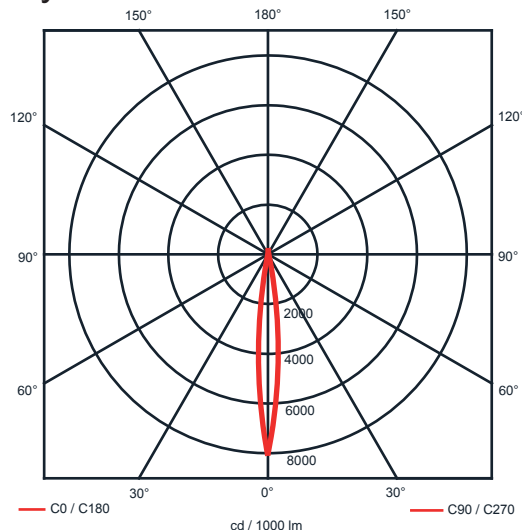

- Interiérové svítidlo

- Vestavné

Echo 6

KO4202.10W.4K.10° Echo 6

Popis:

Podhledové LED svítidlo ECHO 6 z celohliníkového korpusu je určeno pro osvětlení obchodních center, pasáží, administrativních budov, ale i moderních rodinných domů. Rozměr a tvar jsou konstruovány tak, aby bylo použitelné jako náhrada za svítidla stejného typu osazena kompaktními zářivkami. Svítidlo je standardně konstruováno pro montážní otvor o průměru 210 mm. Jiný průměr svítidla lze vyrobit zakázkově.

Specifikace:

- Výkon svítidla: 10W
- Teplota chromatičnosti: 4000K
- Světelný tok: 924lm
- Účinnost: 84%
- Pokles svět. toku po 50000h: o 30% při pokojové tep.
- Způsob chlazení: pasivní
- Optika: 10°
- Povrchová úprava: komaxit, napařování
- Napájení: 230V/ proudový zdroj
- Připojení: rychlokonektory
- Montáž: bez potřeby náradí
- Krytí svítidla: IP20

Rozměry:

Křivky: