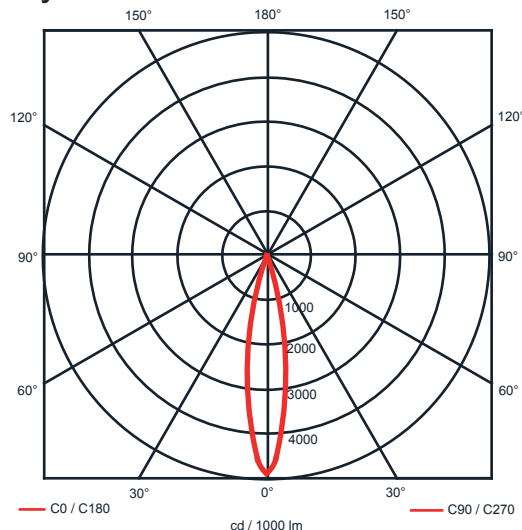

- Interiérové svítidlo

- Vestavné

Echo 6

KO4202.14W.3K.25° Echo 6

Popis:

Podhledové LED svítidlo ECHO 6 z celohliníkového korpusu je určené pro osvětlení obchodních center, pasáží, administrativních budov, ale i moderních rodinných domů. Rozměr a tvar jsou konstruovány tak, aby bylo použitelné jako náhrada za svítidla stejného typu osazena kompaktními zářivkami. Svítidlo je standardně konstruováno pro montážní otvor o průměru 210 mm. Jiný průměr svítidla lze vyrobit zakázkově.

Specifikace:

- Výkon svítidla: 14W
- Teplota chromatičnosti: 3000K
- Světelný tok: 1116lm
- Účinnost: 84%
- Pokles svět. toku po 50000h: o 30% při pokojové tep.
- Způsob chlazení: pasivní
- Optika: 25°
- Povrchová úprava: komaxit, napařování
- Napájení: 230V/ proudový zdroj
- Připojení: rychlokonektory
- Montáž: bez potřeby náradí
- Krytí svítidla: IP20

Rozměry:

Křivky: