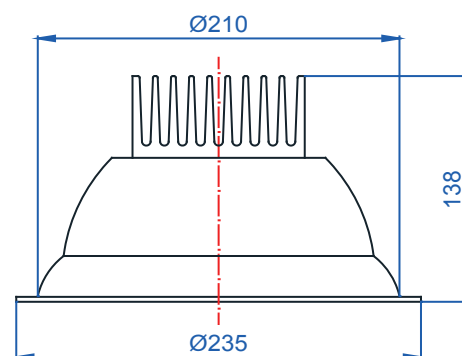

- Interiérové svítidlo

- Vestavné

Echo 11

KO4201.17W.4K.60° Echo 11

Popis:

Podhledové LED svítidlo ECHO 11 z celohliníkového korpusu je určeno pro osvětlení obchodních center, pasáží, administrativních budov, ale i moderních rodinných domů. Rozměr a tvar jsou konstruovány tak, aby bylo použitelné jako náhrada za svítidla stejného typu osazena kompaktními zářivkami. Svítidlo je standardně konstruováno pro montážní otvor o průměru 210 mm. Jiný průměr svítidla lze vyrobit zakázkově.

Specifikace:

- Výkon svítidla: 17W
- Teplota chromatičnosti: 4000K
- Světelný tok: 1694lm
- Účinnost: 92%
- Pokles svět. toku po 50000h: o 30% při pokojové tep.
- Způsob chlazení: pasivní
- Optika: 60°
- Povrchová úprava: komaxit, napařování
- Napájení: 230V/ proudový zdroj
- Připojení: rychlokonektory
- Montáž: bez potřeby nářadí
- Krytí svítidla: IP20

Rozměry:

Křivky: