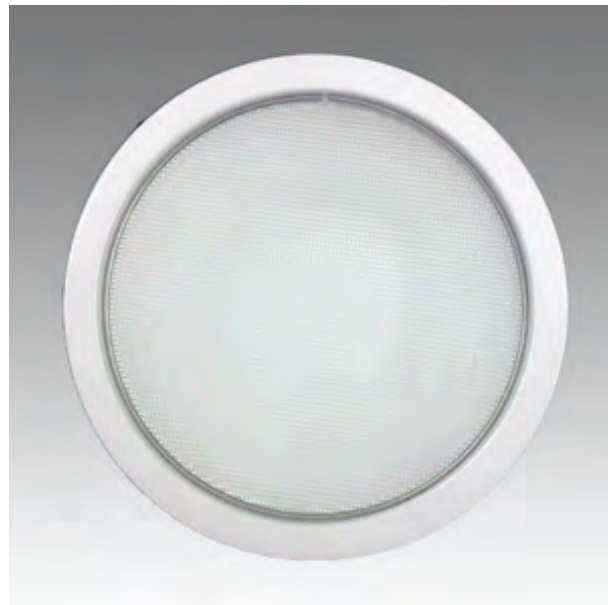

Rozměry:

Křivky:

- Interiérové svítidlo

- Vestavné

Echo 11

KO4201.26W.5,5K.25° Echo 11

Popis:

Podhledové LED svítidlo ECHO 11 z celohliníkového korpusu je určeno pro osvětlení obchodních center, pasáží, administrativních budov, ale i moderních rodinných domů. Rozměr a tvar jsou konstruovány tak, aby bylo použitelné jako náhrada za svítidla stejného typu osazena kompaktními zářivkami. Svítidlo je standardně konstruováno pro montážní otvor o průměru 210 mm. Jiný průměr svítidla lze vyrobit zakázkově.