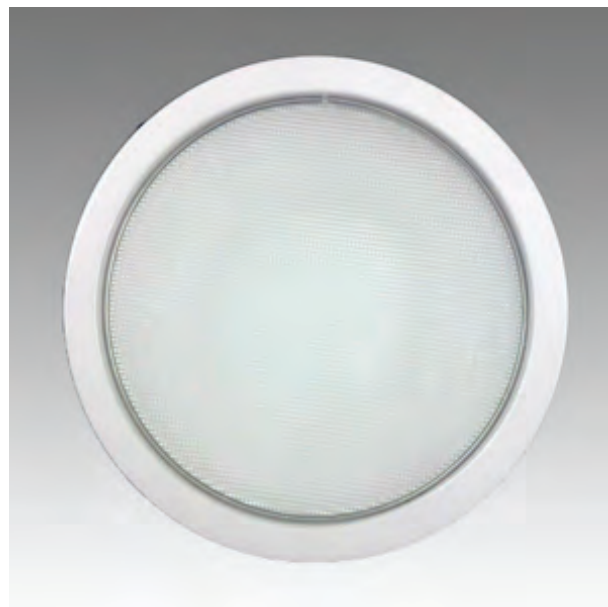

Rozměry:

Křivky:

- Interiérové svítidlo

- Vestavné

Echo 11

KO4201.26W.3K.sklo Echo 11

Popis:

Podhledové LED svítidlo ECHO 11 z celohliníkového korpusu je určeno pro osvětlení obchodních center, pasáží, administrativních budov, ale i moderních rodinných domů. Rozměr a tvar jsou konstruovány tak, aby bylo použitelné jako náhrada za svítidla stejného typu osazena kompaktními zářivkami. Svítidlo je standardně konstruováno pro montážní otvor o průměru 210 mm. Jiný průměr svítidla lze vyrobit zakázkově.