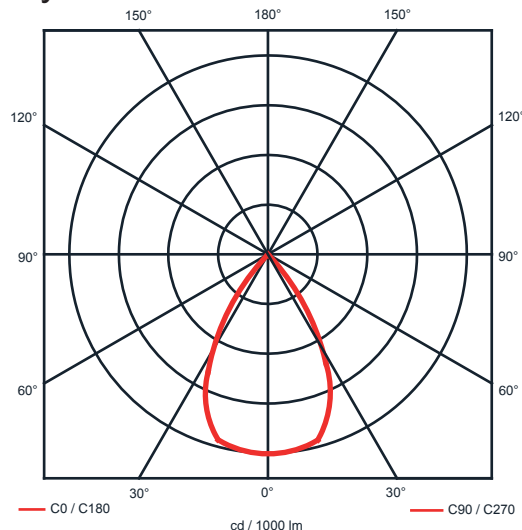

- Interiérové svítidlo

- Vestavné

Echo 6

KO4202.14W.3K.60° Echo 6

Popis:

Podhledové LED svítidlo ECHO 6 z celohliníkového korpusu je určeno pro osvětlení obchodních center, pasáží, administrativních budov, ale i moderních rodinných domů. Rozměr a tvar jsou konstruovány tak, aby bylo použitelné jako náhrada za svítidla stejného typu osazena kompaktními zářivkami. Svítidlo je standardně konstruováno pro montážní otvor o průměru 210 mm. Jiný průměr svítidla lze vyrobit zakázkově.

Specifikace:

- Výkon svítidla: 14W
- Teplota chromatičnosti: 3000K
- Světelný tok: 1116lm
- Účinnost: 84%
- Pokles svět. toku po 50000h: o 30% při pokojové tep.
- Způsob chlazení: pasivní
- Optika: 60°
- Povrchová úprava: komaxit, napařování
- Napájení: 230V/ proudový zdroj
- Připojení: rychlokonektory
- Montáž: bez potřeby náradí
- Krytí svítidla: IP20

Rozměry:

Křivky: