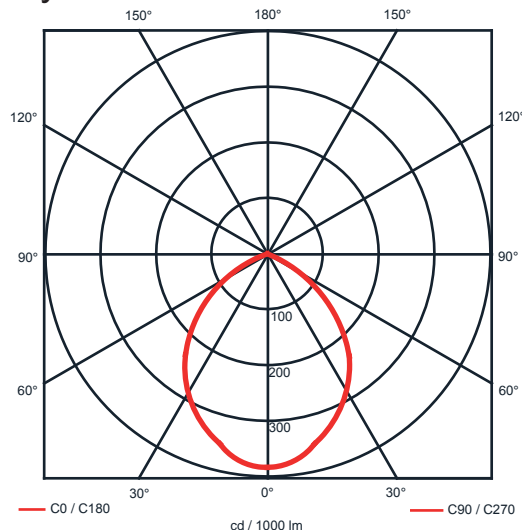

- Interiérové svítidlo

- Vestavné

Echo 6

KO4202.14W.5,5K.sklo Echo 6

Popis:

Podhledové LED svítidlo ECHO 6 z celohliníkového korpusu je určeno pro osvětlení obchodních center, pasáží, administrativních budov, ale i moderních rodinných domů. Rozměr a tvar jsou konstruovány tak, aby bylo použitelné jako náhrada za svítidla stejného typu osazena kompaktními zářivkami. Svítidlo je standardně konstruováno pro montážní otvor o průměru 210 mm. Jiný průměr svítidla lze vyrobit zakázkově.

Specifikace:

- Výkon svítidla: 14W
- Teplota chromatičnosti: 5500K
- Světelný tok: 1200lm
- Účinnost: 70%
- Pokles svět. toku po 50000h: o 30% při pokojové tep.
- Způsob chlazení: pasivní
- Optika: sklo
- Povrchová úprava: komaxit, napařování
- Napájení: 230V/ proudový zdroj
- Připojení: rychlokonektory
- Montáž: bez potřeby nářadí
- Krytí svítidla: IP20

Rozměry:

Křivky: