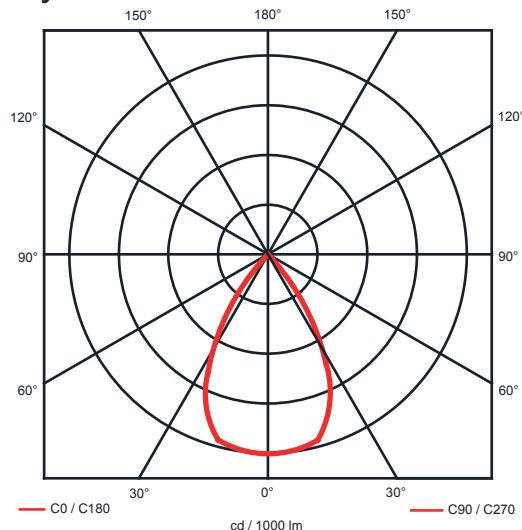

- Interiérové svítidlo

- Vestavné

Echo 11

KO4201.17W.3K.60° Echo 11

Popis:

Podhledové LED svítidlo ECHO 11 z celohliníkového korpusu je určeno pro osvětlení obchodních center, pasáží, administrativních budov, ale i moderních rodinných domů. Rozměr a tvar jsou konstruovány tak, aby bylo použitelné jako náhrada za svítidla stejného typu osazena kompaktními zářivkami. Svítidlo je standardně konstruováno pro montážní otvor o průměru 210 mm. Jiný průměr svítidla lze vyrobit zakázkově.

Specifikace:

- Výkon svítidla: 17W
- Teplota chromatičnosti: 3000K
- Světelný tok: 1518lm
- Účinnost: 92%
- Pokles svět. toku po 50000h: o 30% při pokojové tep.
- Způsob chlazení: pasivní
- Optika: 60°
- Povrchová úprava: komaxit, napařování
- Napájení: 230V/ proudový zdroj
- Připojení: rychlokonektory
- Montáž: bez potřeby náradí
- Krytí svítidla: IP20

Rozměry:

Křivky: