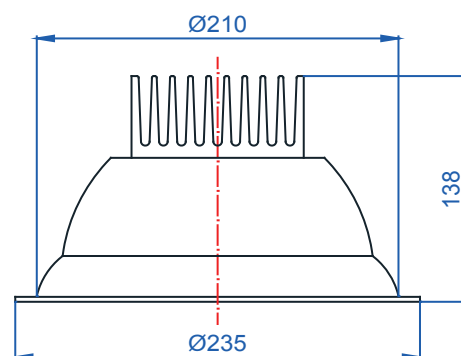

- Interiérové svítidlo

- Vestavné

Echo 6

KO4202.14W.3K.10° Echo 6

Popis:

Podhledové LED svítidlo ECHO 6 z celohliníkového korpusu je určeno pro osvětlení obchodních center, pasáží, administrativních budov, ale i moderních rodinných domů. Rozměr a tvar jsou konstruovány tak, aby bylo použitelné jako náhrada za svítidla stejného typu osazena kompaktními zářivkami. Svítidlo je standardně konstruováno pro montážní otvor o průměru 210 mm. Jiný průměr svítidla lze vyrobit zakázkově.

Specifikace:

- Výkon svítidla: 14W
- Teplota chromatičnosti: 3000K
- Světelný tok: 1116lm
- Účinnost: 84%
- Pokles svět. toku po 50000h: o 30% při pokojové tep.
- Způsob chlazení: pasivní
- Optika: 10°
- Povrchová úprava: komaxit, napařování
- Napájení: 230V/ proudový zdroj
- Připojení: rychlokonektory
- Montáž: bez potřeby nářadí
- Krytí svítidla: IP20

Rozměry:

Křivky: