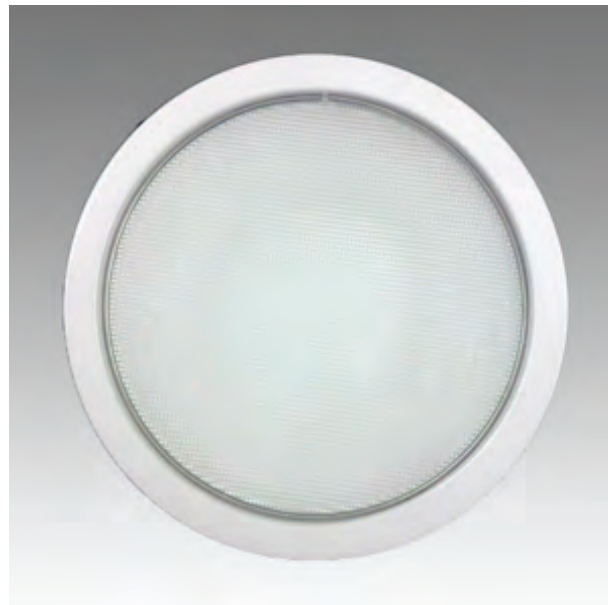

Rozměry:

Křivky:

- Interiérové svítidlo

- Vestavné

Echo 6

KO4202.14W.4K.sklo Echo 6

Popis:

Podhledové LED svítidlo ECHO 6 z celohliníkového korpusu je určeno pro osvětlení obchodních center, pasáží, administrativních budov, ale i moderních rodinných domů. Rozměr a tvar jsou konstruovány tak, aby bylo použitelné jako náhrada za svítidla stejného typu osazena kompaktními zářivkami. Svítidlo je standardně konstruováno pro montážní otvor o průměru 210 mm. Jiný průměr svítidla lze vyrobit zakázkově.

Rozměry:

Křivky:

- Interiérové svítidlo

- Vestavné

Echo 6

KO4202.14W.4K.60° Echo 6

Popis:

Podhledové LED svítidlo ECHO 6 z celohliníkového korpusu je určeno pro osvětlení obchodních center, pasáží, administrativních budov, ale i moderních rodinných domů. Rozměr a tvar jsou konstruovány tak, aby bylo použitelné jako náhrada za svítidla stejného typu osazena kompaktními zářivkami. Svítidlo je standardně konstruováno pro montážní otvor o průměru 210 mm. Jiný průměr svítidla lze vyrobit zakázkově.

Rozměry:

Křivky:

- Interiérové svítidlo

- Vestavné

Echo 6

KO4202.14W.4K.40° Echo 6

Popis:

Podhledové LED svítidlo ECHO 6 z celohliníkového korpusu je určeno pro osvětlení obchodních center, pasáží, administrativních budov, ale i moderních rodinných domů. Rozměr a tvar jsou konstruovány tak, aby bylo použitelné jako náhrada za svítidla stejného typu osazena kompaktními zářivkami. Svítidlo je standardně konstruováno pro montážní otvor o průměru 210 mm. Jiný průměr svítidla lze vyrobit zakázkově.