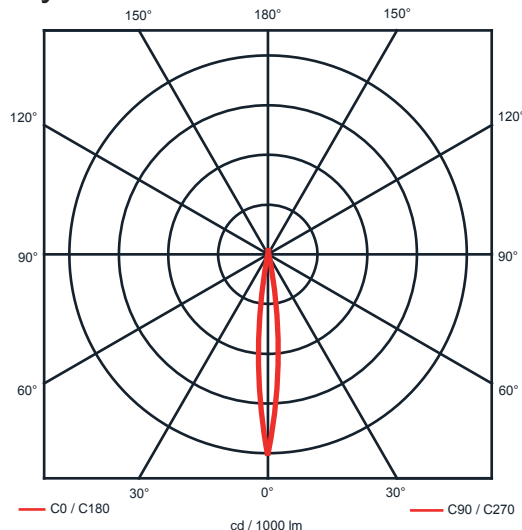

- Interiérové svítidlo

- Vestavné

Echo 11

KO4201.26W.3K.10° Echo 11

Popis:

Podhledové LED svítidlo ECHO 11 z celohliníkového korpusu je určeno pro osvětlení obchodních center, pasáží, administrativních budov, ale i moderních rodinných domů. Rozměr a tvar jsou konstruovány tak, aby bylo použitelné jako náhrada za svítidla stejného typu osazena kompaktními zářivkami. Svítidlo je standardně konstruováno pro montážní otvor o průměru 210 mm. Jiný průměr svítidla lze vyrobit zakázkově.

Specifikace:

- Výkon svítidla: 26W
- Teplota chromatičnosti: 3000K
- Světelný tok: 2046lm
- Účinnost: 84%
- Pokles svět. toku po 50000h: o 30% při pokojové tep.
- Způsob chlazení: pasivní
- Optika: 10°
- Povrchová úprava: komaxit, napařování
- Napájení: 230V/ proudový zdroj
- Připojení: rychlokonektory
- Montáž: bez potřeby náradí
- Krytí svítidla: IP20

Rozměry:

Křivky: