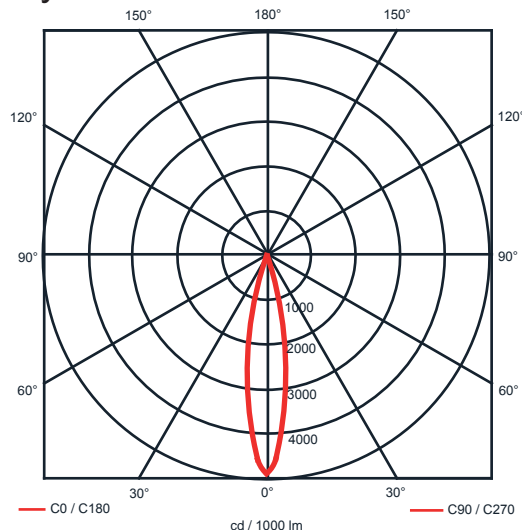

- Interiérové svítidlo

- Vestavné

Echo 6

KO4202.14W.5,5K.25° Echo 6

Popis:

Podhledové LED svítidlo ECHO 6 z celohliníkového korpusu je určené pro osvětlení obchodních center, pasáží, administrativních budov, ale i moderních rodinných domů. Rozměr a tvar jsou konstruovány tak, aby bylo použitelné jako náhrada za svítidla stejného typu osazena kompaktními zářivkami. Svítidlo je standardně konstruováno pro montážní otvor o průměru 210 mm. Jiný průměr svítidla lze vyrobit zakázkově.

Specifikace:

- Výkon svítidla: 14W
- Teplota chromatičnosti: 5500K
- Světelný tok: 1200lm
- Účinnost: 84%
- Pokles svět. toku po 50000h: o 30% při pokojové tep.
- Způsob chlazení: pasivní
- Optika: 25°
- Povrchová úprava: komaxit, napařování
- Napájení: 230V/ proudový zdroj
- Připojení: rychlokonektory
- Montáž: bez potřeby náradí
- Krytí svítidla: IP20

Rozměry:

Křivky: