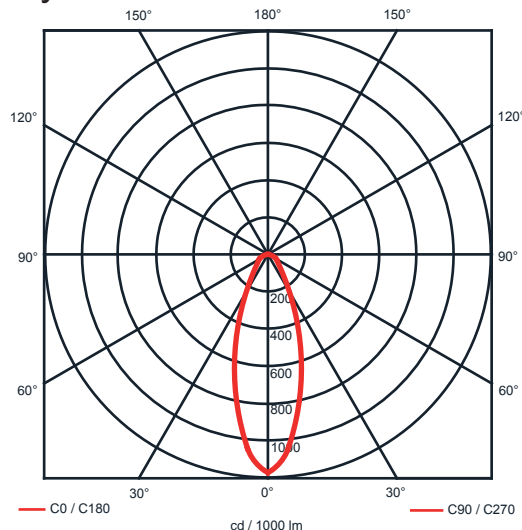

- Interiérové svítidlo

- Vestavné

Echo 6

KO4202.14W.4K.40° Echo 6

Popis:

Podhledové LED svítidlo ECHO 6 z celohliníkového korpusu je určeno pro osvětlení obchodních center, pasáží, administrativních budov, ale i moderních rodinných domů. Rozměr a tvar jsou konstruovány tak, aby bylo použitelné jako náhrada za svítidla stejného typu osazena kompaktními zářivkami. Svítidlo je standardně konstruováno pro montážní otvor o průměru 210 mm. Jiný průměr svítidla lze vyrobit zakázkově.

Specifikace:

- Výkon svítidla: 14W
- Teplota chromatičnosti: 4000K
- Světelný tok: 1200lm
- Účinnost: 84%
- Pokles svět. toku po 50000h: o 30% při pokojové tep.
- Způsob chlazení: pasivní
- Optika: 40°
- Povrchová úprava: komaxit, napařování
- Napájení: 230V/ proudový zdroj
- Připojení: rychlokonektory
- Montáž: bez potřeby náradí
- Krytí svítidla: IP20

Rozměry:

Křivky: