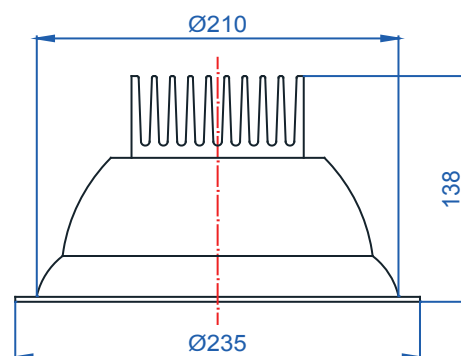

- Interiérové svítidlo

- Vestavné

Echo 6

KO4202.10W.4K.sklo Echo 6

Popis:

Podhledové LED svítidlo ECHO 6 z celohliníkového korpusu je určeno pro osvětlení obchodních center, pasáží, administrativních budov, ale i moderních rodinných domů. Rozměr a tvar jsou konstruovány tak, aby bylo použitelné jako náhrada za svítidla stejného typu osazena kompaktními zářivkami. Svítidlo je standardně konstruováno pro montážní otvor o průměru 210 mm. Jiný průměr svítidla lze vyrobit zakázkově.

Specifikace:

- Výkon svítidla: 10W
- Teplota chromatičnosti: 4000K
- Světelný tok: 924lm
- Účinnost: 70%
- Pokles svět. toku po 50000h: o 30% při pokojové tep.
- Způsob chlazení: pasivní
- Optika: sklo
- Povrchová úprava: komaxit, napařování
- Napájení: 230V/ proudový zdroj
- Připojení: rychlokonektory
- Montáž: bez potřeby náradí
- Krytí svítidla: IP20

Rozměry:

Křivky: