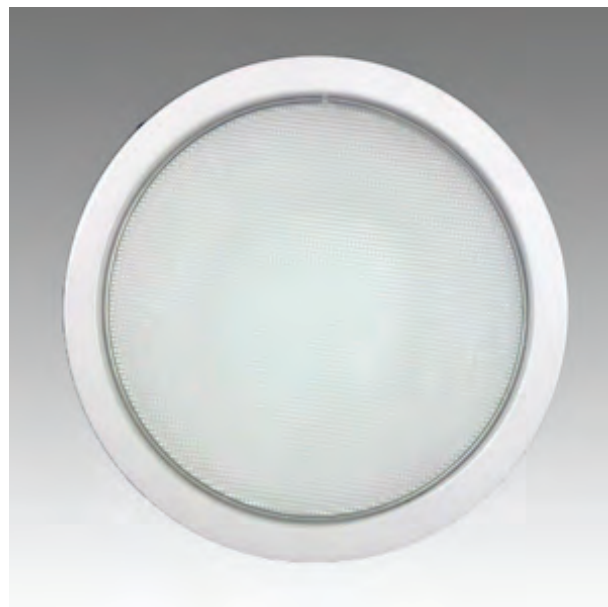

Rozměry:

Křivky:

- Interiérové svítidlo

- Vestavné

Echo 11

KO4201.17W.5,5K.sklo Echo 11

Popis:

Podhledové LED svítidlo ECHO 11 z celohliníkového korpusu je určeno pro osvětlení obchodních center, pasáží, administrativních budov, ale i moderních rodinných domů. Rozměr a tvar jsou konstruovány tak, aby bylo použitelné jako náhrada za svítidla stejného typu osazena kompaktními zářivkami. Svítidlo je standardně konstruováno pro montážní otvor o průměru 210 mm. Jiný průměr svítidla lze vyrobit zakázkově.