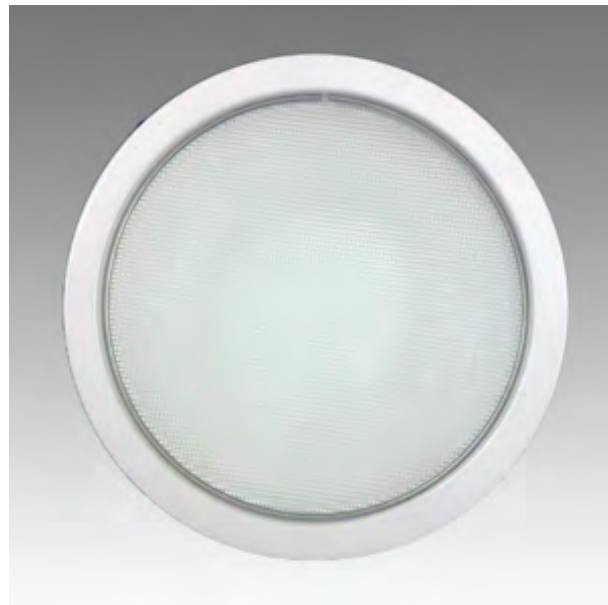

Rozměry:

Křivky:

- Interiérové svítidlo

- Vestavné

Echo 6

KO4202.14W.3K.10° Echo 6

Popis:

Podhledové LED svítidlo ECHO 6 z celohliníkového korpusu je určeno pro osvětlení obchodních center, pasáží, administrativních budov, ale i moderních rodinných domů. Rozměr a tvar jsou konstruovány tak, aby bylo použitelné jako náhrada za svítidla stejného typu osazena kompaktními zářivkami. Svítidlo je standardně konstruováno pro montážní otvor o průměru 210 mm. Jiný průměr svítidla lze vyrobit zakázkově.

Rozměry:

Křivky:

- Interiérové svítidlo

- Vestavné

Echo 6

KO4202.10W.4K.sklo Echo 6

Popis:

Podhledové LED svítidlo ECHO 6 z celohliníkového korpusu je určeno pro osvětlení obchodních center, pasáží, administrativních budov, ale i moderních rodinných domů. Rozměr a tvar jsou konstruovány tak, aby bylo použitelné jako náhrada za svítidla stejného typu osazena kompaktními zářivkami. Svítidlo je standardně konstruováno pro montážní otvor o průměru 210 mm. Jiný průměr svítidla lze vyrobit zakázkově.

Specifikace:

- Výkon svítidla: 10W
- Teplota chromatičnosti: 4000K
- Světelný tok: 924lm
- Účinnost: 70%
- Pokles svět. toku po 50000h: o 30% při pokojové tep.
- Způsob chlazení: pasivní
- Optika: sklo
- Povrchová úprava: komaxit, napařování
- Napájení: 230V/ proudový zdroj
- Připojení: rychlokonektory
- Montáž: bez potřeby náradí
- Krytí svítidla: IP20

Rozměry:

Křivky:

- Interiérové svítidlo

- Vestavné

Echo 6

KO4202.10W.4K.60° Echo 6

Popis:

Podhledové LED svítidlo ECHO 6 z celohliníkového korpusu je určeno pro osvětlení obchodních center, pasáží, administrativních budov, ale i moderních rodinných domů. Rozměr a tvar jsou konstruovány tak, aby bylo použitelné jako náhrada za svítidla stejného typu osazena kompaktními zářivkami. Svítidlo je standardně konstruováno pro montážní otvor o průměru 210 mm. Jiný průměr svítidla lze vyrobit zakázkově.