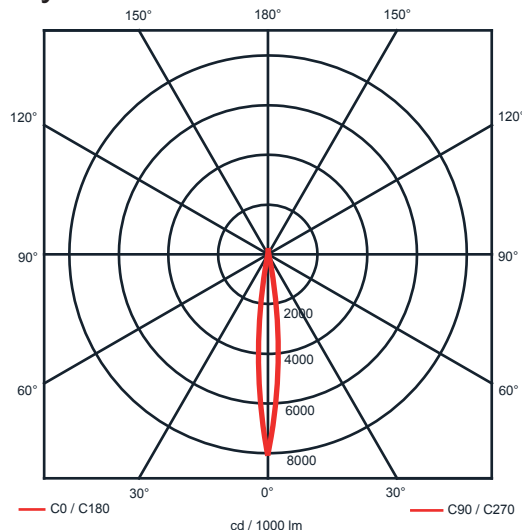

- Interiérové svítidlo

- Vestavné

Echo 6

KO4202.14W.4K.10° Echo 6

Popis:

Podhledové LED svítidlo ECHO 6 z celohliníkového korpusu je určeno pro osvětlení obchodních center, pasáží, administrativních budov, ale i moderních rodinných domů. Rozměr a tvar jsou konstruovány tak, aby bylo použitelné jako náhrada za svítidla stejného typu osazena kompaktními zářivkami. Svítidlo je standardně konstruováno pro montážní otvor o průměru 210 mm. Jiný průměr svítidla lze vyrobit zakázkově.

Specifikace:

- Výkon svítidla: 14W
- Teplota chromatičnosti: 4000K
- Světelný tok: 1200lm
- Účinnost: 84%
- Pokles svět. toku po 50000h: o 30% při pokojové tep.
- Způsob chlazení: pasivní
- Optika: 10°
- Povrchová úprava: komaxit, napařování
- Napájení: 230V/ proudový zdroj
- Připojení: rychlokonektory
- Montáž: bez potřeby náradí
- Krytí svítidla: IP20

Rozměry:

Křivky: