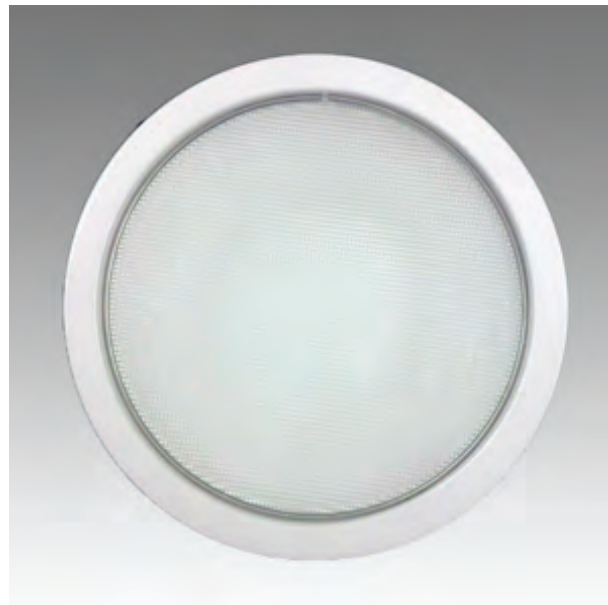

- Interiérové svítidlo

- Vestavné

Echo 11

KO4201.17W.3K.10° Echo 11

Popis:

Podhledové LED svítidlo ECHO 11 z celohliníkového korpusu je určeno pro osvětlení obchodních center, pasáží, administrativních budov, ale i moderních rodinných domů. Rozměr a tvar jsou konstruovány tak, aby bylo použitelné jako náhrada za svítidla stejného typu osazena kompaktními zářivkami. Svítidlo je standardně konstruováno pro montážní otvor o průměru 210 mm. Jiný průměr svítidla lze vyrobit zakázkově.

Specifikace:

- Výkon svítidla: 17W
- Teplota chromatičnosti: 3000K
- Světelný tok: 1518lm
- Účinnost: 92%
- Pokles svět. toku po 50000h: o 30% při pokojové tep.
- Způsob chlazení: pasivní
- Optika: 10°
- Povrchová úprava: komaxit, napařování
- Napájení: 230V/ proudový zdroj
- Připojení: rychlokonektory
- Montáž: bez potřeby náradí
- Krytí svítidla: IP20

Rozměry:

Křivky:

- Interiérové svítidlo

- Vestavné

Echo 6

KO4202.14W.5,5K.sklo Echo 6

Popis:

Podhledové LED svítidlo ECHO 6 z celohliníkového korpusu je určeno pro osvětlení obchodních center, pasáží, administrativních budov, ale i moderních rodinných domů. Rozměr a tvar jsou konstruovány tak, aby bylo použitelné jako náhrada za svítidla stejného typu osazena kompaktními zářivkami. Svítidlo je standardně konstruováno pro montážní otvor o průměru 210 mm. Jiný průměr svítidla lze vyrobit zakázkově.

Rozměry:

Křivky:

- Interiérové svítidlo

- Vestavné

Echo 6

KO4202.14W.5,5K.60° Echo 6

Popis:

Podhledové LED svítidlo ECHO 6 z celohliníkového korpusu je určeno pro osvětlení obchodních center, pasáží, administrativních budov, ale i moderních rodinných domů. Rozměr a tvar jsou konstruovány tak, aby bylo použitelné jako náhrada za svítidla stejného typu osazena kompaktními zářivkami. Svítidlo je standardně konstruováno pro montážní otvor o průměru 210 mm. Jiný průměr svítidla lze vyrobit zakázkově.