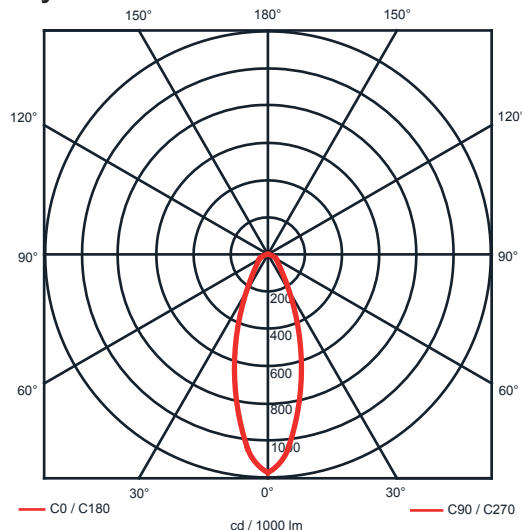

- Interiérové svítidlo

- Vestavné

Echo 6

KO4202.14W.3K.40° Echo 6

Popis:

Podhledové LED svítidlo ECHO 6 z celohliníkového korpusu je určeno pro osvětlení obchodních center, pasáží, administrativních budov, ale i moderních rodinných domů. Rozměr a tvar jsou konstruovány tak, aby bylo použitelné jako náhrada za svítidla stejného typu osazena kompaktními zářivkami. Svítidlo je standardně konstruováno pro montážní otvor o průměru 210 mm. Jiný průměr svítidla lze vyrobit zakázkově.

Specifikace:

- Výkon svítidla: 14W
- Teplota chromatičnosti: 3000K
- Světelný tok: 1116lm
- Účinnost: 84%
- Pokles svět. toku po 50000h: o 30% při pokojové tep.
- Způsob chlazení: pasivní
- Optika: 40°
- Povrchová úprava: komaxit, napařování
- Napájení: 230V/ proudový zdroj
- Připojení: rychlokonektory
- Montáž: bez potřeby nářadí
- Krytí svítidla: IP20

Rozměry:

Křivky: