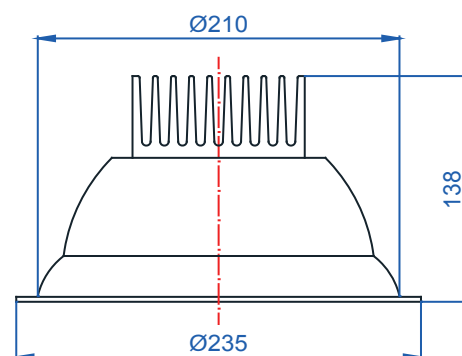

- Interiérové svítidlo

- Vestavné

Echo 11

KO4201.17W.3K.sklo Echo 11

Popis:

Podhledové LED svítidlo ECHO 11 z celohliníkového korpusu je určeno pro osvětlení obchodních center, pasáží, administrativních budov, ale i moderních rodinných domů. Rozměr a tvar jsou konstruovány tak, aby bylo použitelné jako náhrada za svítidla stejného typu osazena kompaktními zářivkami. Svítidlo je standardně konstruováno pro montážní otvor o průměru 210 mm. Jiný průměr svítidla lze vyrobit zakázkově.

Specifikace:

- Výkon svítidla: 17W
- Teplota chromatičnosti: 3000K
- Světelný tok: 1518lm
- Účinnost: 70%
- Pokles svět. toku po 50000h: o 30% při pokojové tep.
- Způsob chlazení: pasivní
- Optika: sklo
- Povrchová úprava: komaxit, napařování
- Napájení: 230V/ proudový zdroj
- Připojení: rychlokonektory
- Montáž: bez potřeby náradí
- Krytí svítidla: IP20

Rozměry:

Křivky: