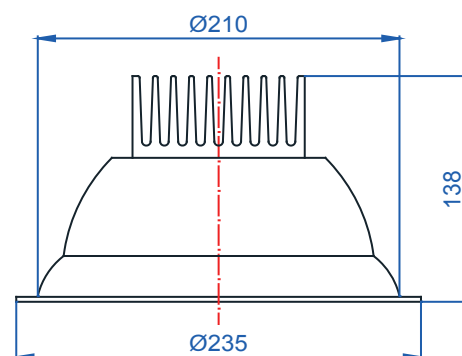

- Interiérové svítidlo

- Vestavné

Echo 11

KO4201.17W.5,5K.40° Echo 11

Popis:

Podhledové LED svítidlo ECHO 11 z celohliníkového korpusu je určeno pro osvětlení obchodních center, pasáží, administrativních budov, ale i moderních rodinných domů. Rozměr a tvar jsou konstruovány tak, aby bylo použitelné jako náhrada za svítidla stejného typu osazena kompaktními zářivkami. Svítidlo je standardně konstruováno pro montážní otvor o průměru 210 mm. Jiný průměr svítidla lze vyrobit zakázkově.

Specifikace:

- Výkon svítidla: 17W
- Teplota chromatičnosti: 5500K
- Světelný tok: 1694lm
- Účinnost: 92%
- Pokles svět. toku po 50000h: o 30% při pokojové tep.
- Způsob chlazení: pasivní
- Optika: 40°
- Povrchová úprava: komaxit, napařování
- Napájení: 230V/ proudový zdroj
- Připojení: rychlokonektory
- Montáž: bez potřeby nářadí
- Krytí svítidla: IP20

Rozměry:

Křivky: