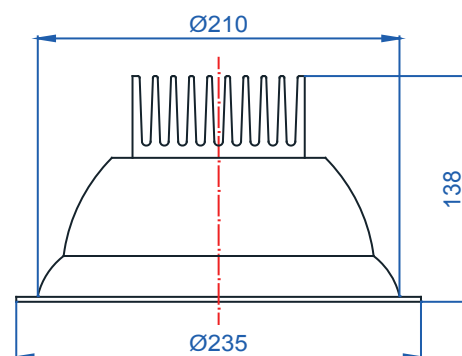

- Interiérové svítidlo

- Vestavné

Echo 11

KO4201.26W.5,5K.25° Echo 11

Popis:

Podhledové LED svítidlo ECHO 11 z celohliníkového korpusu je určeno pro osvětlení obchodních center, pasáží, administrativních budov, ale i moderních rodinných domů. Rozměr a tvar jsou konstruovány tak, aby bylo použitelné jako náhrada za svítidla stejného typu osazena kompaktními zářivkami. Svítidlo je standardně konstruováno pro montážní otvor o průměru 210 mm. Jiný průměr svítidla lze vyrobit zakázkově.

Specifikace:

- Výkon svítidla: 26W
- Teplota chromatičnosti: 5500K
- Světelný tok: 2200lm
- Účinnost: 84%
- Pokles svět. toku po 50000h: o 30% při pokojové tep.
- Způsob chlazení: pasivní
- Optika: 25°
- Povrchová úprava: komaxit, napařování
- Napájení: 230V/ proudový zdroj
- Připojení: rychlokonektory
- Montáž: bez potřeby náradí
- Krytí svítidla: IP20

Rozměry:

Křivky: