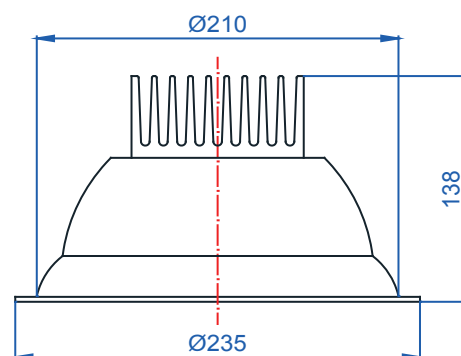

- Interiérové svítidlo

- Vestavné

Echo 6

KO4202.10W.4K.10° Echo 6

Popis:

Podhledové LED svítidlo ECHO 6 z celohliníkového korpusu je určeno pro osvětlení obchodních center, pasáží, administrativních budov, ale i moderních rodinných domů. Rozměr a tvar jsou konstruovány tak, aby bylo použitelné jako náhrada za svítidla stejného typu osazena kompaktními zářivkami. Svítidlo je standardně konstruováno pro montážní otvor o průměru 210 mm. Jiný průměr svítidla lze vyrobit zakázkově.

Specifikace:

- Výkon svítidla: 10W
- Teplota chromatičnosti: 4000K
- Světelný tok: 924lm
- Účinnost: 84%
- Pokles svět. toku po 50000h: o 30% při pokojové tep.
- Způsob chlazení: pasivní
- Optika: 10°
- Povrchová úprava: komaxit, napařování
- Napájení: 230V/ proudový zdroj
- Připojení: rychlokonektory
- Montáž: bez potřeby náradí
- Krytí svítidla: IP20

Rozměry:

Křivky: