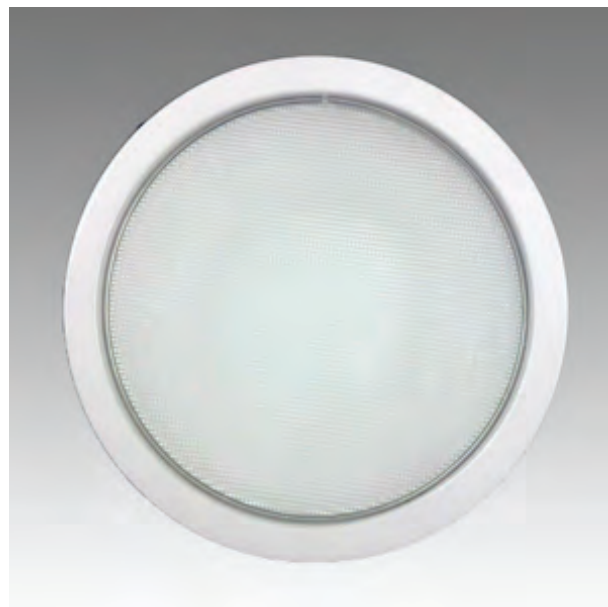

- Interiérové svítidlo

- Vestavné

Echo 11

KO4201.17W.5,5K.40° Echo 11

Popis:

Podhledové LED svítidlo ECHO 11 z celohliníkového korpusu je určeno pro osvětlení obchodních center, pasáží, administrativních budov, ale i moderních rodinných domů. Rozměr a tvar jsou konstruovány tak, aby bylo použitelné jako náhrada za svítidla stejného typu osazena kompaktními zářivkami. Svítidlo je standardně konstruováno pro montážní otvor o průměru 210 mm. Jiný průměr svítidla lze vyrobit zakázkově.

Specifikace:

- Výkon svítidla: 17W
- Teplota chromatičnosti: 5500K
- Světelný tok: 1694lm
- Účinnost: 92%
- Pokles svět. toku po 50000h: o 30% při pokojové tep.
- Způsob chlazení: pasivní
- Optika: 40°
- Povrchová úprava: komaxit, napařování
- Napájení: 230V/ proudový zdroj
- Připojení: rychlokonektory
- Montáž: bez potřeby nářadí
- Krytí svítidla: IP20