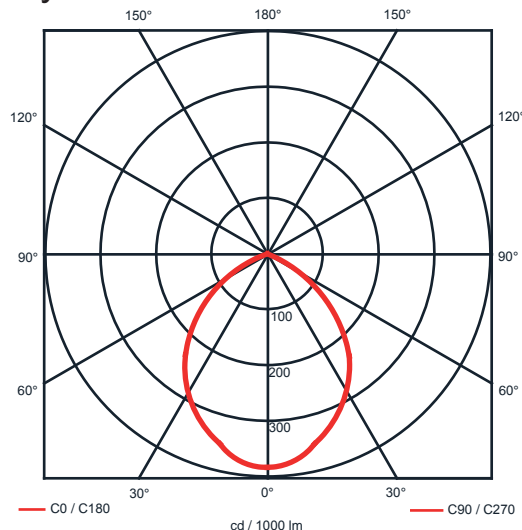

- Interiérové svítidlo

- Vestavné

Echo 6

KO4202.14W.3K.sklo Echo 6

Popis:

Podhledové LED svítidlo ECHO 6 z celohliníkového korpusu je určeno pro osvětlení obchodních center, pasáží, administrativních budov, ale i moderních rodinných domů. Rozměr a tvar jsou konstruovány tak, aby bylo použitelné jako náhrada za svítidla stejného typu osazena kompaktními zářivkami. Svítidlo je standardně konstruováno pro montážní otvor o průměru 210 mm. Jiný průměr svítidla lze vyrobit zakázkově.

Specifikace:

- Výkon svítidla: 14W
- Teplota chromatičnosti: 3000K
- Světelný tok: 1116lm
- Účinnost: 70%
- Pokles svět. toku po 50000h: o 30% při pokojové tep.
- Způsob chlazení: pasivní
- Optika: sklo
- Povrchová úprava: komaxit, napařování
- Napájení: 230V/ proudový zdroj
- Připojení: rychlokonektory
- Montáž: bez potřeby nářadí
- Krytí svítidla: IP20

Rozměry:

Křivky: