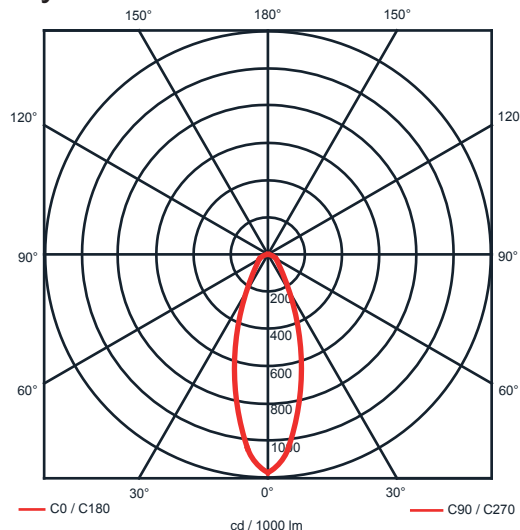

- Interiérové svítidlo

- Vestavné

Echo 6

KO4202.10W.4K.40° Echo 6

Popis:

Podhledové LED svítidlo ECHO 6 z celohliníkového korpusu je určeno pro osvětlení obchodních center, pasáží, administrativních budov, ale i moderních rodinných domů. Rozměr a tvar jsou konstruovány tak, aby bylo použitelné jako náhrada za svítidla stejného typu osazena kompaktními zářivkami. Svítidlo je standardně konstruováno pro montážní otvor o průměru 210 mm. Jiný průměr svítidla lze vyrobit zakázkově.

Specifikace:

- Výkon svítidla: 10W
- Teplota chromatičnosti: 4000K
- Světelný tok: 924lm
- Účinnost: 84%
- Pokles svět. toku po 50000h: o 30% při pokojové tep.
- Způsob chlazení: pasivní
- Optika: 40°
- Povrchová úprava: komaxit, napařování
- Napájení: 230V/ proudový zdroj
- Připojení: rychlokonektory
- Montáž: bez potřeby nářadí
- Krytí svítidla: IP20

Rozměry:

Křivky: