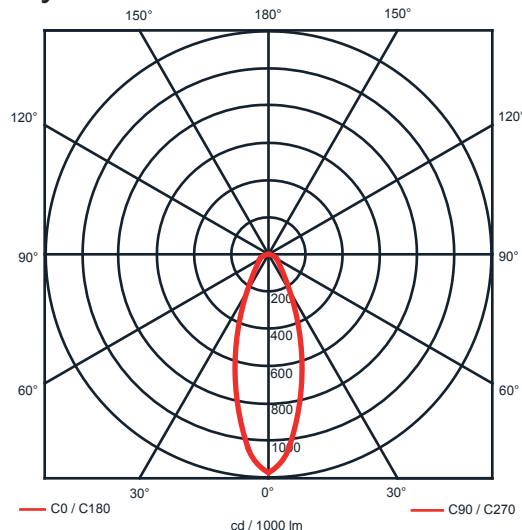

- Interiérové svítidlo

- Vestavné

Echo 11

KO4201.26W.5,5K.40° Echo 11

Popis:

Podhledové LED svítidlo ECHO 11 z celohliníkového korpusu je určeno pro osvětlení obchodních center, pasáží, administrativních budov, ale i moderních rodinných domů. Rozměr a tvar jsou konstruovány tak, aby bylo použitelné jako náhrada za svítidla stejného typu osazena kompaktními zářivkami. Svítidlo je standardně konstruováno pro montážní otvor o průměru 210 mm. Jiný průměr svítidla lze vyrobit zakázkově.

Specifikace:

- Výkon svítidla: 26W
- Teplota chromatičnosti: 5500K
- Světelný tok: 2200lm
- Účinnost: 84%
- Pokles svět. toku po 50000h: o 30% při pokojové tep.
- Způsob chlazení: pasivní
- Optika: 40°
- Povrchová úprava: komaxit, napařování
- Napájení: 230V/ proudový zdroj
- Připojení: rychlokonektory
- Montáž: bez potřeby náradí
- Krytí svítidla: IP20

Rozměry:

Křivky: