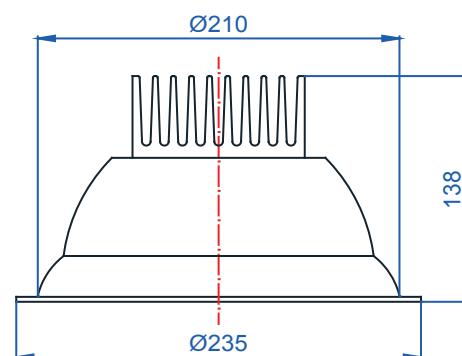

- Interiérové svítidlo

- Vestavné

Echo 11

KO4201.26W.4K.25° Echo 11

Popis:

Podhledové LED svítidlo ECHO 11 z celohliníkového korpusu je určeno pro osvětlení obchodních center, pasáží, administrativních budov, ale i moderních rodinných domů. Rozměr a tvar jsou konstruovány tak, aby bylo použitelné jako náhrada za svítidla stejného typu osazena kompaktními zářivkami. Svítidlo je standardně konstruováno pro montážní otvor o průměru 210 mm. Jiný průměr svítidla lze vyrobit zakázkově.

Specifikace:

- Výkon svítidla: 26W
- Teplota chromatičnosti: 4000K
- Světelný tok: 2200lm
- Účinnost: 84%
- Pokles svět. toku po 50000h: o 30% při pokojové tep.
- Způsob chlazení: pasivní
- Optika: 25°
- Povrchová úprava: komaxit, napařování
- Napájení: 230V/ proudový zdroj
- Připojení: rychlokonektory
- Montáž: bez potřeby náradí
- Krytí svítidla: IP20

Rozměry:

Křivky: