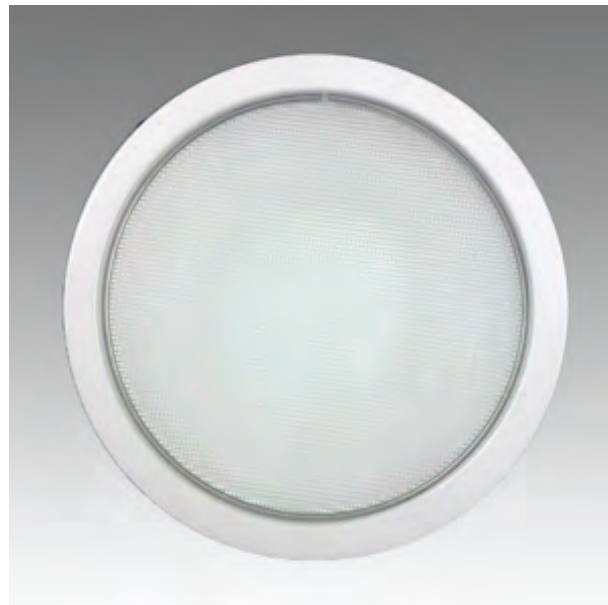

Specifikace:

- Výkon svítidla: 17W
- Teplota chromatičnosti: 3000K
- Světelný tok: 1518lm
- Účinnost: 92%
- Pokles svět. toku po 50000h: o 30% při pokojové tep.
- Způsob chlazení: pasivní
- Optika: 10°
- Povrchová úprava: komaxit, napařování
- Napájení: 230V/ proudový zdroj
- Připojení: rychlokonektory
- Montáž: bez potřeby náradí
- Krytí svítidla: IP20

Rozměry:

Křivky:

- Interiérové svítidlo

- Vestavné

Echo 6

KO4202.14W.3K.sklo Echo 6

Popis:

Podhledové LED svítidlo ECHO 6 z celohliníkového korpusu je určeno pro osvětlení obchodních center, pasáží, administrativních budov, ale i moderních rodinných domů. Rozměr a tvar jsou konstruovány tak, aby bylo použitelné jako náhrada za svítidla stejného typu osazena kompaktními zářivkami. Svítidlo je standardně konstruováno pro montážní otvor o průměru 210 mm. Jiný průměr svítidla lze vyrobit zakázkově.

Rozměry:

Křivky:

- Interiérové svítidlo

- Vestavné

Echo 6

KO4202.14W.3K.60° Echo 6

Popis:

Podhledové LED svítidlo ECHO 6 z celohliníkového korpusu je určeno pro osvětlení obchodních center, pasáží, administrativních budov, ale i moderních rodinných domů. Rozměr a tvar jsou konstruovány tak, aby bylo použitelné jako náhrada za svítidla stejného typu osazena kompaktními zářivkami. Svítidlo je standardně konstruováno pro montážní otvor o průměru 210 mm. Jiný průměr svítidla lze vyrobit zakázkově.

Rozměry:

Křivky:

- Interiérové svítidlo

- Vestavné

Echo 6

KO4202.14W.3K.40° Echo 6

Popis:

Podhledové LED svítidlo ECHO 6 z celohliníkového korpusu je určeno pro osvětlení obchodních center, pasáží, administrativních budov, ale i moderních rodinných domů. Rozměr a tvar jsou konstruovány tak, aby bylo použitelné jako náhrada za svítidla stejného typu osazena kompaktními zářivkami. Svítidlo je standardně konstruováno pro montážní otvor o průměru 210 mm. Jiný průměr svítidla lze vyrobit zakázkově.