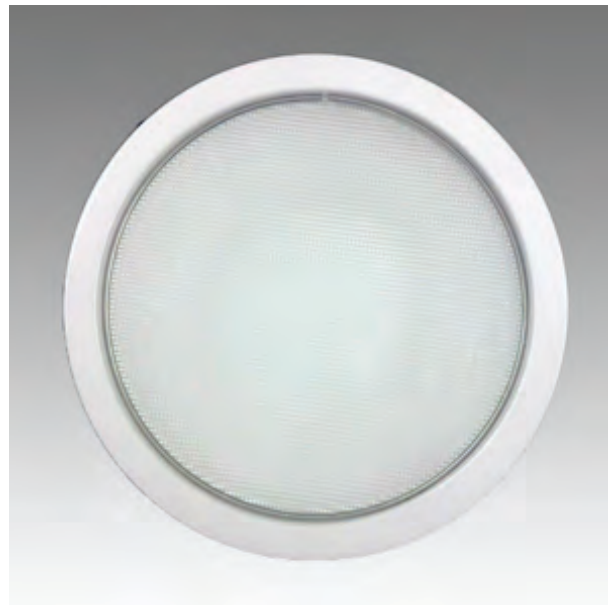

Rozměry:

Křivky:

- Interiérové svítidlo

- Vestavné

Echo 6

KO4202.14W.5,5K.60° Echo 6

Popis:

Podhledové LED svítidlo ECHO 6 z celohliníkového korpusu je určeno pro osvětlení obchodních center, pasáží, administrativních budov, ale i moderních rodinných domů. Rozměr a tvar jsou konstruovány tak, aby bylo použitelné jako náhrada za svítidla stejného typu osazena kompaktními zářivkami. Svítidlo je standardně konstruováno pro montážní otvor o průměru 210 mm. Jiný průměr svítidla lze vyrobit zakázkově.

Rozměry:

Křivky:

- Interiérové svítidlo

- Vestavné

Echo 6

KO4202.14W.5,5K.40° Echo 6

Popis:

Podhledové LED svítidlo ECHO 6 z celohliníkového korpusu je určeno pro osvětlení obchodních center, pasáží, administrativních budov, ale i moderních rodinných domů. Rozměr a tvar jsou konstruovány tak, aby bylo použitelné jako náhrada za svítidla stejného typu osazena kompaktními zářivkami. Svítidlo je standardně konstruováno pro montážní otvor o průměru 210 mm. Jiný průměr svítidla lze vyrobit zakázkově.

Rozměry:

Křivky:

- Interiérové svítidlo

- Vestavné

Echo 6

KO4202.14W.5,5K.25° Echo 6

Popis:

Podhledové LED svítidlo ECHO 6 z celohliníkového korpusu je určené pro osvětlení obchodních center, pasáží, administrativních budov, ale i moderních rodinných domů. Rozměr a tvar jsou konstruovány tak, aby bylo použitelné jako náhrada za svítidla stejného typu osazena kompaktními zářivkami. Svítidlo je standardně konstruováno pro montážní otvor o průměru 210 mm. Jiný průměr svítidla lze vyrobit zakázkově.