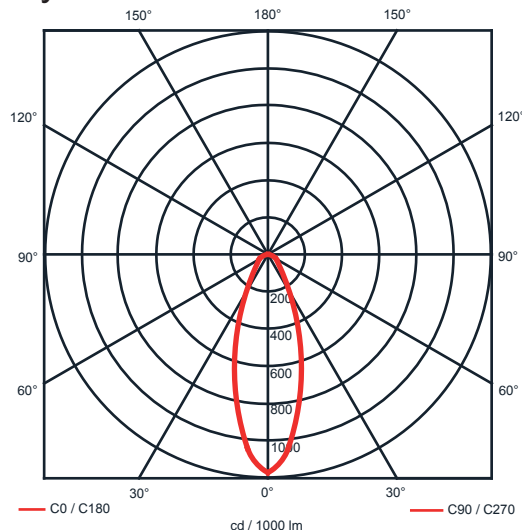

- Interiérové svítidlo

- Vestavné

Echo 6

KO4202.14W.5,5K.40° Echo 6

Popis:

Podhledové LED svítidlo ECHO 6 z celohliníkového korpusu je určeno pro osvětlení obchodních center, pasáží, administrativních budov, ale i moderních rodinných domů. Rozměr a tvar jsou konstruovány tak, aby bylo použitelné jako náhrada za svítidla stejného typu osazena kompaktními zářivkami. Svítidlo je standardně konstruováno pro montážní otvor o průměru 210 mm. Jiný průměr svítidla lze vyrobit zakázkově.

Specifikace:

- Výkon svítidla: 14W
- Teplota chromatičnosti: 5500K
- Světelný tok: 1200lm
- Účinnost: 84%
- Pokles svět. toku po 50000h: o 30% při pokojové tep.
- Způsob chlazení: pasivní
- Optika: 40°
- Povrchová úprava: komaxit, napařování
- Napájení: 230V/ proudový zdroj
- Připojení: rychlokonektory
- Montáž: bez potřeby nářadí
- Krytí svítidla: IP20

Rozměry:

Křivky: