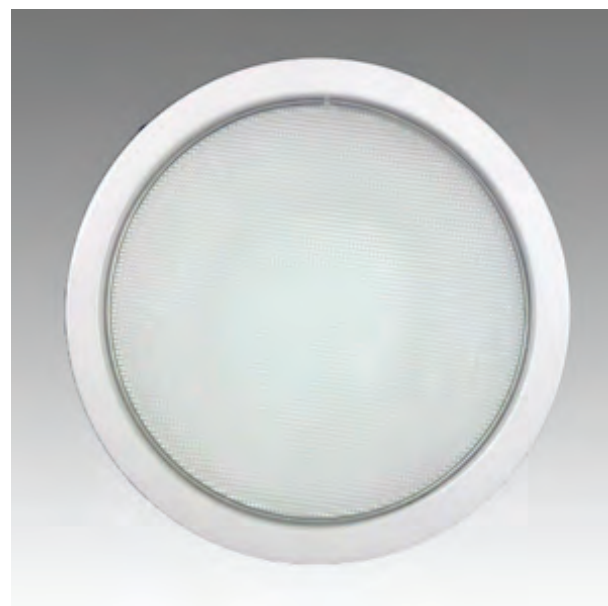

- Interiérové svítidlo

- Vestavné

Echo 11

KO4201.26W.5,5K.10° Echo 11

Popis:

Podhledové LED svítidlo ECHO 11 z celohliníkového korpusu je určeno pro osvětlení obchodních center, pasáží, administrativních budov, ale i moderních rodinných domů. Rozměr a tvar jsou konstruovány tak, aby bylo použitelné jako náhrada za svítidla stejného typu osazena kompaktními zářivkami. Svítidlo je standardně konstruováno pro montážní otvor o průměru 210 mm. Jiný průměr svítidla lze vyrobit zakázkově.

Specifikace:

- Výkon svítidla: 26W
- Teplota chromatičnosti: 5500K
- Světelný tok: 2200lm
- Účinnost: 84%
- Pokles svět. toku po 50000h: o 30% při pokojové tep.
- Způsob chlazení: pasivní
- Optika: 10°
- Povrchová úprava: komaxit, napařování
- Napájení: 230V/ proudový zdroj
- Připojení: rychlokonektory
- Montáž: bez potřeby náradí
- Krytí svítidla: IP20