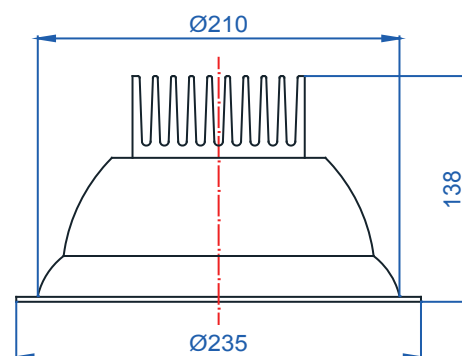

- Interiérové svítidlo

- Vestavné

Echo 11

KO4201.17W.4K.10° Echo 11

Popis:

Podhledové LED svítidlo ECHO 11 z celohliníkového korpusu je určeno pro osvětlení obchodních center, pasáží, administrativních budov, ale i moderních rodinných domů. Rozměr a tvar jsou konstruovány tak, aby bylo použitelné jako náhrada za svítidla stejného typu osazena kompaktními zářivkami. Svítidlo je standardně konstruováno pro montážní otvor o průměru 210 mm. Jiný průměr svítidla lze vyrobit zakázkově.

Specifikace:

- Výkon svítidla: 17W
- Teplota chromatičnosti: 4000K
- Světelný tok: 1694lm
- Účinnost: 92%
- Pokles svět. toku po 50000h: o 30% při pokojové tep.
- Způsob chlazení: pasivní
- Optika: 10°
- Povrchová úprava: komaxit, napařování
- Napájení: 230V/ proudový zdroj
- Připojení: rychlokonektory
- Montáž: bez potřeby náradí
- Krytí svítidla: IP20

Rozměry:

Křivky: