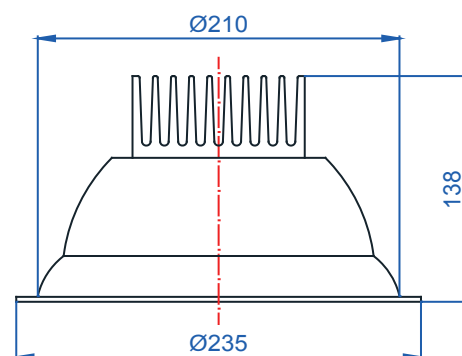

- Interiérové svítidlo

- Vestavné

Echo 11

KO4201.26W.3K.25° Echo 11

Popis:

Podhledové LED svítidlo ECHO 11 z celohliníkového korpusu je určeno pro osvětlení obchodních center, pasáží, administrativních budov, ale i moderních rodinných domů. Rozměr a tvar jsou konstruovány tak, aby bylo použitelné jako náhrada za svítidla stejného typu osazena kompaktními zářivkami. Svítidlo je standardně konstruováno pro montážní otvor o průměru 210 mm. Jiný průměr svítidla lze vyrobit zakázkově.

Specifikace:

- Výkon svítidla: 26W
- Teplota chromatičnosti: 3000K
- Světelný tok: 2046lm
- Účinnost: 84%
- Pokles svět. toku po 50000h: o 30% při pokojové tep.
- Způsob chlazení: pasivní
- Optika: 25°
- Povrchová úprava: komaxit, napařování
- Napájení: 230V/ proudový zdroj
- Připojení: rychlokonektory
- Montáž: bez potřeby náradí
- Krytí svítidla: IP20

Rozměry:

Křivky: