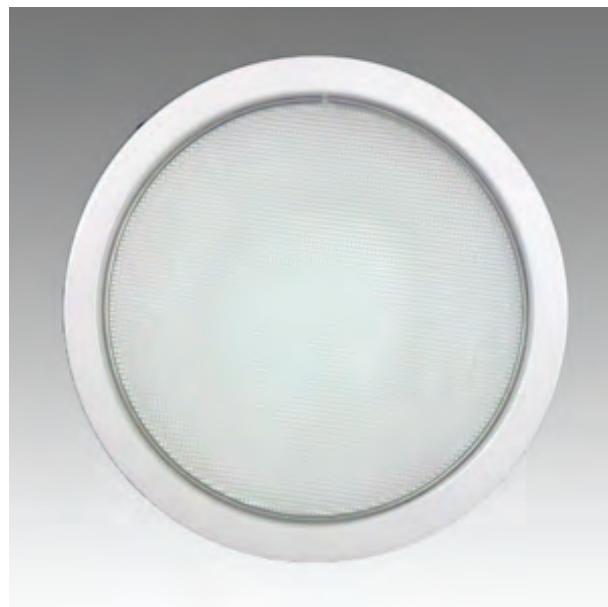

Rozměry:

Křivky:

- Interiérové svítidlo

- Vestavné

Echo 6

KO4202.14W.3K.60° Echo 6

Popis:

Podhledové LED svítidlo ECHO 6 z celohliníkového korpusu je určeno pro osvětlení obchodních center, pasáží, administrativních budov, ale i moderních rodinných domů. Rozměr a tvar jsou konstruovány tak, aby bylo použitelné jako náhrada za svítidla stejného typu osazena kompaktními zářivkami. Svítidlo je standardně konstruováno pro montážní otvor o průměru 210 mm. Jiný průměr svítidla lze vyrobit zakázkově.

Rozměry:

Křivky:

- Interiérové svítidlo

- Vestavné

Echo 6

KO4202.14W.3K.40° Echo 6

Popis:

Podhledové LED svítidlo ECHO 6 z celohliníkového korpusu je určeno pro osvětlení obchodních center, pasáží, administrativních budov, ale i moderních rodinných domů. Rozměr a tvar jsou konstruovány tak, aby bylo použitelné jako náhrada za svítidla stejného typu osazena kompaktními zářivkami. Svítidlo je standardně konstruováno pro montážní otvor o průměru 210 mm. Jiný průměr svítidla lze vyrobit zakázkově.

Rozměry:

Křivky:

- Interiérové svítidlo

- Vestavné

Echo 6

KO4202.14W.3K.25° Echo 6

Popis:

Podhledové LED svítidlo ECHO 6 z celohliníkového korpusu je určené pro osvětlení obchodních center, pasáží, administrativních budov, ale i moderních rodinných domů. Rozměr a tvar jsou konstruovány tak, aby bylo použitelné jako náhrada za svítidla stejného typu osazena kompaktními zářivkami. Svítidlo je standardně konstruováno pro montážní otvor o průměru 210 mm. Jiný průměr svítidla lze vyrobit zakázkově.