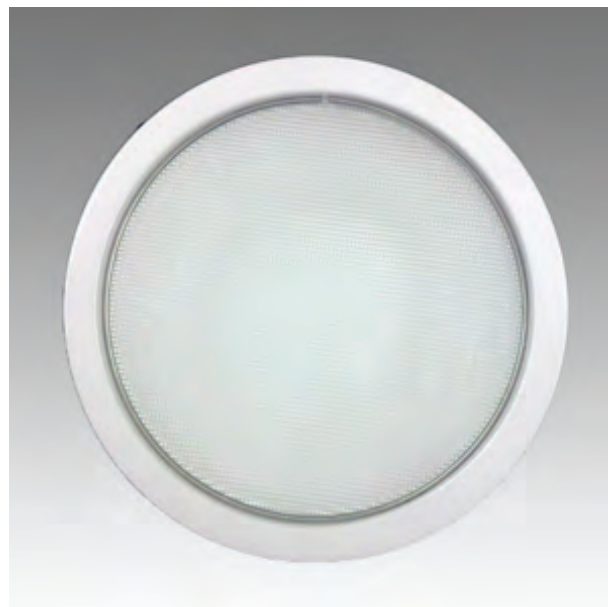

Rozměry:

Křivky:

- Interiérové svítidlo

- Vestavné

Echo 11

KO4201.17W.4K.60° Echo 11

Popis:

Podhledové LED svítidlo ECHO 11 z celohliníkového korpusu je určeno pro osvětlení obchodních center, pasáží, administrativních budov, ale i moderních rodinných domů. Rozměr a tvar jsou konstruovány tak, aby bylo použitelné jako náhrada za svítidla stejného typu osazena kompaktními zářivkami. Svítidlo je standardně konstruováno pro montážní otvor o průměru 210 mm. Jiný průměr svítidla lze vyrobit zakázkově.