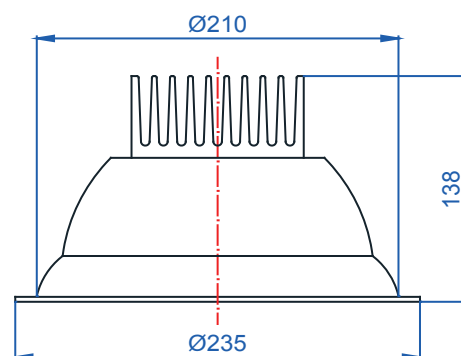

- Interiérové svítidlo

- Vestavné

Echo 6

KO4202.14W.5,5K.40° Echo 6

Popis:

Podhledové LED svítidlo ECHO 6 z celohliníkového korpusu je určeno pro osvětlení obchodních center, pasáží, administrativních budov, ale i moderních rodinných domů. Rozměr a tvar jsou konstruovány tak, aby bylo použitelné jako náhrada za svítidla stejného typu osazena kompaktními zářivkami. Svítidlo je standardně konstruováno pro montážní otvor o průměru 210 mm. Jiný průměr svítidla lze vyrobit zakázkově.

Specifikace:

- Výkon svítidla: 14W
- Teplota chromatičnosti: 5500K
- Světelný tok: 1200lm
- Účinnost: 84%
- Pokles svět. toku po 50000h: o 30% při pokojové tep.
- Způsob chlazení: pasivní
- Optika: 40°
- Povrchová úprava: komaxit, napařování
- Napájení: 230V/ proudový zdroj
- Připojení: rychlokonektory
- Montáž: bez potřeby nářadí
- Krytí svítidla: IP20

Rozměry:

Křivky: