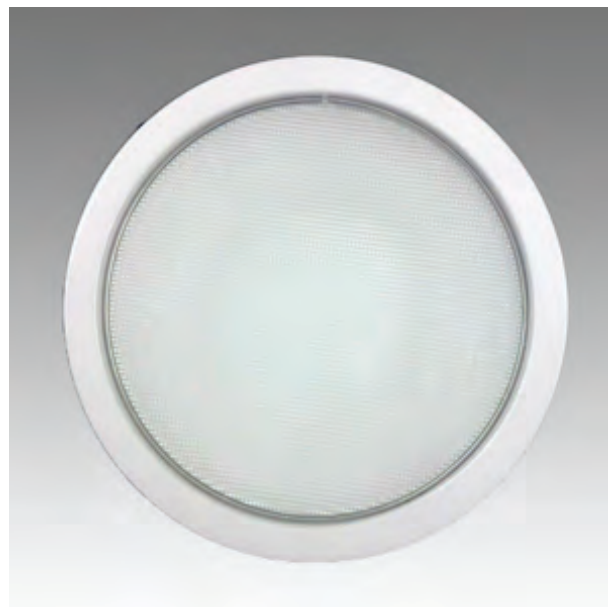

Rozměry:

Křivky:

- Interiérové svítidlo

- Vestavné

Echo 11

KO4201.17W.3K.60° Echo 11

Popis:

Podhledové LED svítidlo ECHO 11 z celohliníkového korpusu je určeno pro osvětlení obchodních center, pasáží, administrativních budov, ale i moderních rodinných domů. Rozměr a tvar jsou konstruovány tak, aby bylo použitelné jako náhrada za svítidla stejného typu osazena kompaktními zářivkami. Svítidlo je standardně konstruováno pro montážní otvor o průměru 210 mm. Jiný průměr svítidla lze vyrobit zakázkově.