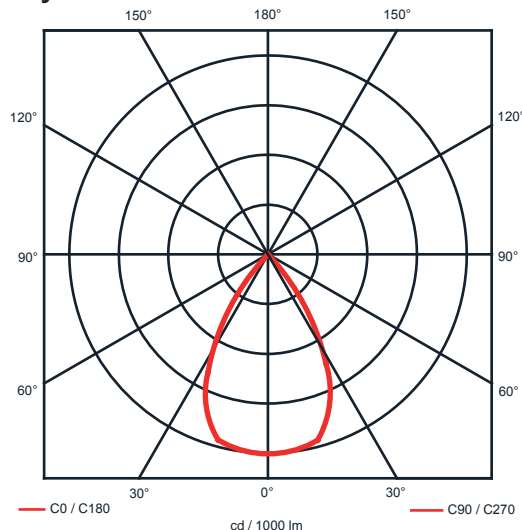

- Interiérové svítidlo

- Vestavné

Echo 11

KO4201.26W.4K.60° Echo 11

Popis:

Podhledové LED svítidlo ECHO 11 z celohliníkového korpusu je určeno pro osvětlení obchodních center, pasáží, administrativních budov, ale i moderních rodinných domů. Rozměr a tvar jsou konstruovány tak, aby bylo použitelné jako náhrada za svítidla stejného typu osazena kompaktními zářivkami. Svítidlo je standardně konstruováno pro montážní otvor o průměru 210 mm. Jiný průměr svítidla lze vyrobit zakázkově.

Specifikace:

- Výkon svítidla: 26W
- Teplota chromatičnosti: 4000K
- Světelný tok: 2200lm
- Účinnost: 84%
- Pokles svět. toku po 50000h: o 30% při pokojové tep.
- Způsob chlazení: pasivní
- Optika: 60°
- Povrchová úprava: komaxit, napařování
- Napájení: 230V/ proudový zdroj
- Připojení: rychlokonektory
- Montáž: bez potřeby náradí
- Krytí svítidla: IP20

Rozměry:

Křivky: