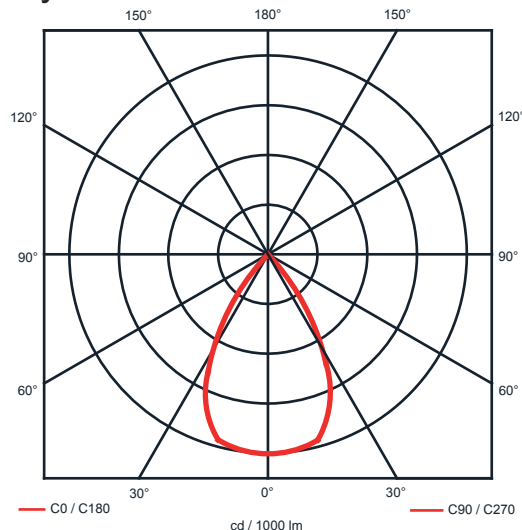

- Interiérové svítidlo

- Vestavné

Echo 6

KO4202.14W.5,5K.60° Echo 6

Popis:

Podhledové LED svítidlo ECHO 6 z celohliníkového korpusu je určeno pro osvětlení obchodních center, pasáží, administrativních budov, ale i moderních rodinných domů. Rozměr a tvar jsou konstruovány tak, aby bylo použitelné jako náhrada za svítidla stejného typu osazena kompaktními zářivkami. Svítidlo je standardně konstruováno pro montážní otvor o průměru 210 mm. Jiný průměr svítidla lze vyrobit zakázkově.

Specifikace:

- Výkon svítidla: 14W
- Teplota chromatičnosti: 5500K
- Světelný tok: 1200lm
- Účinnost: 84%
- Pokles svět. toku po 50000h: o 30% při pokojové tep.
- Způsob chlazení: pasivní
- Optika: 60°
- Povrchová úprava: komaxit, napařování
- Napájení: 230V/ proudový zdroj
- Připojení: rychlokonektory
- Montáž: bez potřeby nářadí
- Krytí svítidla: IP20

Rozměry:

Křivky: