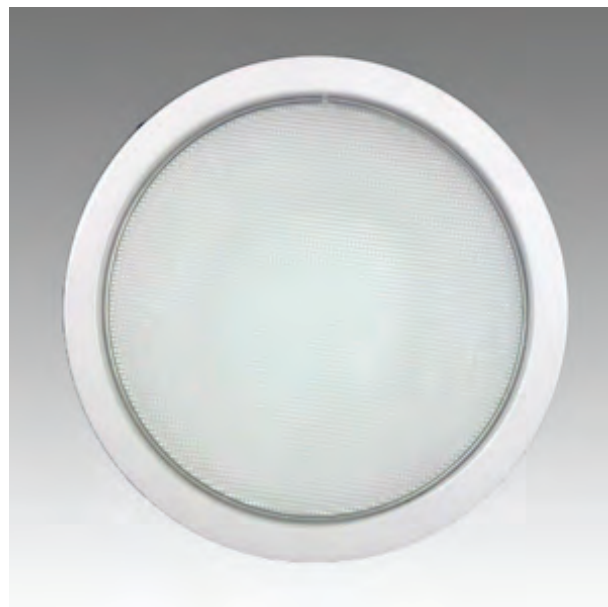

Rozměry:

Křivky:

- Interiérové svítidlo

- Vestavné

Echo 11

KO4201.17W.5,5K.10° Echo 11

Popis:

Podhledové LED svítidlo ECHO 11 z celohliníkového korpusu je určeno pro osvětlení obchodních center, pasáží, administrativních budov, ale i moderních rodinných domů. Rozměr a tvar jsou konstruovány tak, aby bylo použitelné jako náhrada za svítidla stejného typu osazena kompaktními zářivkami. Svítidlo je standardně konstruováno pro montážní otvor o průměru 210 mm. Jiný průměr svítidla lze vyrobit zakázkově.