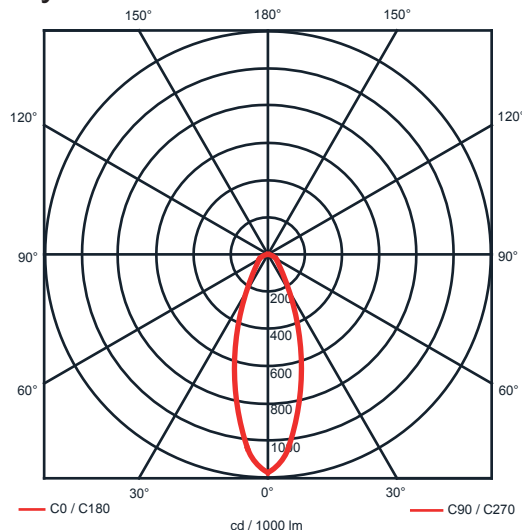

- Interiérové svítidlo

- Vestavné

Echo 11

KO4201.17W.5,5K.40° Echo 11

Popis:

Podhledové LED svítidlo ECHO 11 z celohliníkového korpusu je určeno pro osvětlení obchodních center, pasáží, administrativních budov, ale i moderních rodinných domů. Rozměr a tvar jsou konstruovány tak, aby bylo použitelné jako náhrada za svítidla stejného typu osazena kompaktními zářivkami. Svítidlo je standardně konstruováno pro montážní otvor o průměru 210 mm. Jiný průměr svítidla lze vyrobit zakázkově.

Specifikace:

- Výkon svítidla: 17W
- Teplota chromatičnosti: 5500K
- Světelný tok: 1694lm
- Účinnost: 92%
- Pokles svět. toku po 50000h: o 30% při pokojové tep.
- Způsob chlazení: pasivní
- Optika: 40°
- Povrchová úprava: komaxit, napařování
- Napájení: 230V/ proudový zdroj
- Připojení: rychlokonektory
- Montáž: bez potřeby nářadí
- Krytí svítidla: IP20

Rozměry:

Křivky: