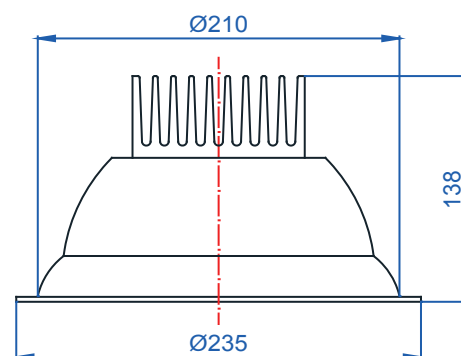

- Interiérové svítidlo

- Vestavné

Echo 11

KO4201.26W.5,5K.10° Echo 11

Popis:

Podhledové LED svítidlo ECHO 11 z celohliníkového korpusu je určeno pro osvětlení obchodních center, pasáží, administrativních budov, ale i moderních rodinných domů. Rozměr a tvar jsou konstruovány tak, aby bylo použitelné jako náhrada za svítidla stejného typu osazena kompaktními zářivkami. Svítidlo je standardně konstruováno pro montážní otvor o průměru 210 mm. Jiný průměr svítidla lze vyrobit zakázkově.

Specifikace:

- Výkon svítidla: 26W
- Teplota chromatičnosti: 5500K
- Světelný tok: 2200lm
- Účinnost: 84%
- Pokles svět. toku po 50000h: o 30% při pokojové tep.
- Způsob chlazení: pasivní
- Optika: 10°
- Povrchová úprava: komaxit, napařování
- Napájení: 230V/ proudový zdroj
- Připojení: rychlokonektory
- Montáž: bez potřeby náradí
- Krytí svítidla: IP20

Rozměry:

Křivky: