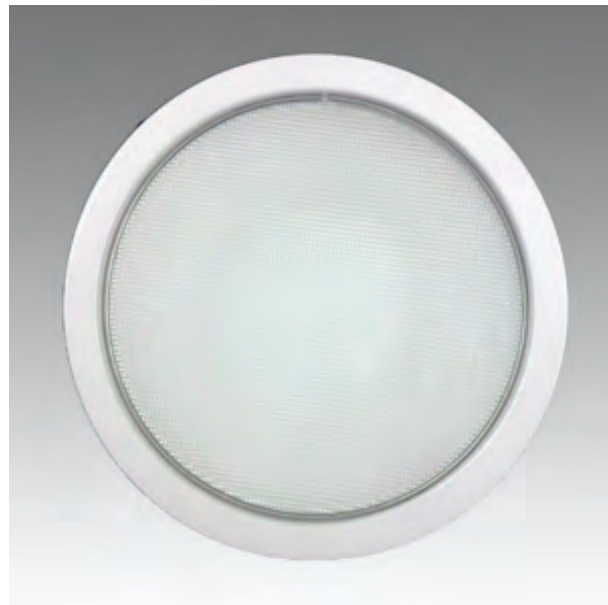

Rozměry:

Křivky:

- Interiérové svítidlo

- Vestavné

Echo 6

KO4202.14W.5,5K.25° Echo 6

Popis:

Podhledové LED svítidlo ECHO 6 z celohliníkového korpusu je určené pro osvětlení obchodních center, pasáží, administrativních budov, ale i moderních rodinných domů. Rozměr a tvar jsou konstruovány tak, aby bylo použitelné jako náhrada za svítidla stejného typu osazena kompaktními zářivkami. Svítidlo je standardně konstruováno pro montážní otvor o průměru 210 mm. Jiný průměr svítidla lze vyrobit zakázkově.

Rozměry:

Křivky:

- Interiérové svítidlo

- Vestavné

Echo 6

KO4202.14W.5,5K.10° Echo 6

Popis:

Podhledové LED svítidlo ECHO 6 z celohliníkového korpusu je určeno pro osvětlení obchodních center, pasáží, administrativních budov, ale i moderních rodinných domů. Rozměr a tvar jsou konstruovány tak, aby bylo použitelné jako náhrada za svítidla stejného typu osazena kompaktními zářivkami. Svítidlo je standardně konstruováno pro montážní otvor o průměru 210 mm. Jiný průměr svítidla lze vyrobit zakázkově.

Rozměry:

Křivky:

- Interiérové svítidlo

- Vestavné

Echo 6

KO4202.14W.4K.sklo Echo 6

Popis:

Podhledové LED svítidlo ECHO 6 z celohliníkového korpusu je určeno pro osvětlení obchodních center, pasáží, administrativních budov, ale i moderních rodinných domů. Rozměr a tvar jsou konstruovány tak, aby bylo použitelné jako náhrada za svítidla stejného typu osazena kompaktními zářivkami. Svítidlo je standardně konstruováno pro montážní otvor o průměru 210 mm. Jiný průměr svítidla lze vyrobit zakázkově.