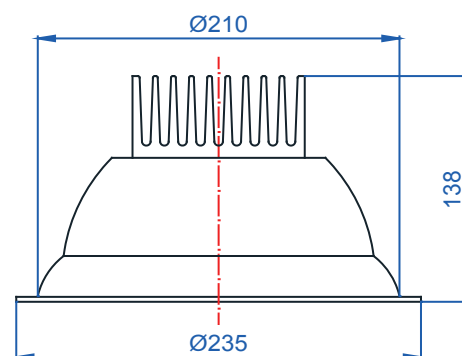

- Interiérové svítidlo

- Vestavné

Echo 11

KO4201.17W.4K.40° Echo 11

Popis:

Podhledové LED svítidlo ECHO 11 z celohliníkového korpusu je určeno pro osvětlení obchodních center, pasáží, administrativních budov, ale i moderních rodinných domů. Rozměr a tvar jsou konstruovány tak, aby bylo použitelné jako náhrada za svítidla stejného typu osazena kompaktními zářivkami. Svítidlo je standardně konstruováno pro montážní otvor o průměru 210 mm. Jiný průměr svítidla lze vyrobit zakázkově.

Specifikace:

- Výkon svítidla: 17W
- Teplota chromatičnosti: 4000K
- Světelný tok: 1694lm
- Účinnost: 92%
- Pokles svět. toku po 50000h: o 30% při pokojové tep.
- Způsob chlazení: pasivní
- Optika: 40°
- Povrchová úprava: komaxit, napařování
- Napájení: 230V/ proudový zdroj
- Připojení: rychlokonektory
- Montáž: bez potřeby náradí
- Krytí svítidla: IP20

Rozměry:

Křivky: