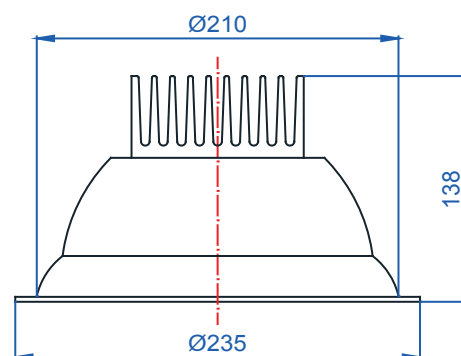

- Interiérové svítidlo

- Vestavné

Echo 6

KO4202.14W.3K.25° Echo 6

Popis:

Podhledové LED svítidlo ECHO 6 z celohliníkového korpusu je určené pro osvětlení obchodních center, pasáží, administrativních budov, ale i moderních rodinných domů. Rozměr a tvar jsou konstruovány tak, aby bylo použitelné jako náhrada za svítidla stejného typu osazena kompaktními zářivkami. Svítidlo je standardně konstruováno pro montážní otvor o průměru 210 mm. Jiný průměr svítidla lze vyrobit zakázkově.

Specifikace:

- Výkon svítidla: 14W
- Teplota chromatičnosti: 3000K
- Světelný tok: 1116lm
- Účinnost: 84%
- Pokles svět. toku po 50000h: o 30% při pokojové tep.
- Způsob chlazení: pasivní
- Optika: 25°
- Povrchová úprava: komaxit, napařování
- Napájení: 230V/ proudový zdroj
- Připojení: rychlokonektory
- Montáž: bez potřeby náradí
- Krytí svítidla: IP20

Rozměry:

Křivky: