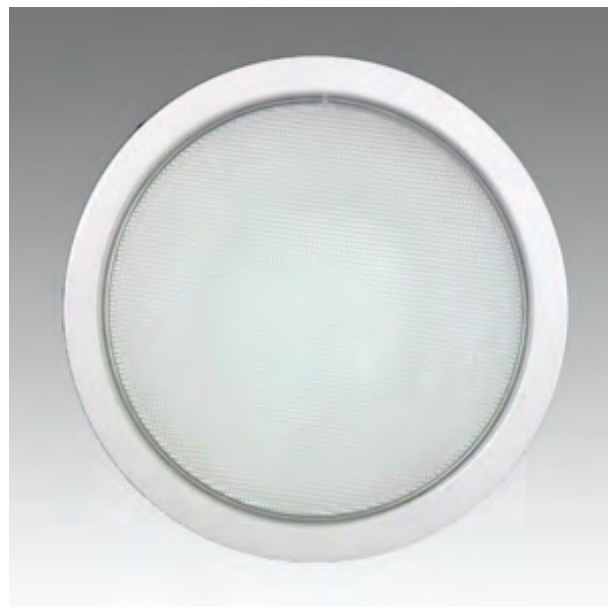

Rozměry:

Křivky:

- Interiérové svítidlo

- Vestavné

Echo 6

KO4202.10W.4K.60° Echo 6

Popis:

Podhledové LED svítidlo ECHO 6 z celohliníkového korpusu je určeno pro osvětlení obchodních center, pasáží, administrativních budov, ale i moderních rodinných domů. Rozměr a tvar jsou konstruovány tak, aby bylo použitelné jako náhrada za svítidla stejného typu osazena kompaktními zářivkami. Svítidlo je standardně konstruováno pro montážní otvor o průměru 210 mm. Jiný průměr svítidla lze vyrobit zakázkově.

Rozměry:

Křivky:

- Interiérové svítidlo

- Vestavné

Echo 6

KO4202.10W.4K.40° Echo 6

Popis:

Podhledové LED svítidlo ECHO 6 z celohliníkového korpusu je určeno pro osvětlení obchodních center, pasáží, administrativních budov, ale i moderních rodinných domů. Rozměr a tvar jsou konstruovány tak, aby bylo použitelné jako náhrada za svítidla stejného typu osazena kompaktními zářivkami. Svítidlo je standardně konstruováno pro montážní otvor o průměru 210 mm. Jiný průměr svítidla lze vyrobit zakázkově.

Rozměry:

Křivky:

- Interiérové svítidlo

- Vestavné

Echo 6

KO4202.10W.4K.25° Echo 6

Popis:

Podhledové LED svítidlo ECHO 6 z celohliníkového korpusu je určeno pro osvětlení obchodních center, pasáží, administrativních budov, ale i moderních rodinných domů. Rozměr a tvar jsou konstruovány tak, aby bylo použitelné jako náhrada za svítidla stejného typu osazena kompaktními zářivkami. Svítidlo je standardně konstruováno pro montážní otvor o průměru 210 mm. Jiný průměr svítidla lze vyrobit zakázkově.