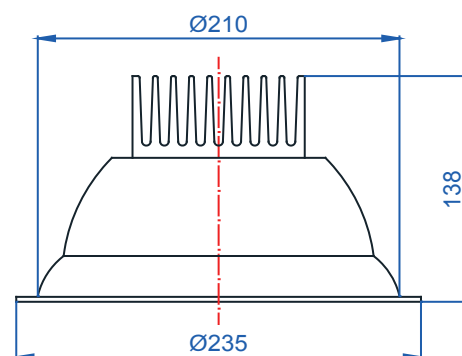

- Interiérové svítidlo

- Vestavné

Echo 11

KO4201.26W.3K.10° Echo 11

Popis:

Podhledové LED svítidlo ECHO 11 z celohliníkového korpusu je určeno pro osvětlení obchodních center, pasáží, administrativních budov, ale i moderních rodinných domů. Rozměr a tvar jsou konstruovány tak, aby bylo použitelné jako náhrada za svítidla stejného typu osazena kompaktními zářivkami. Svítidlo je standardně konstruováno pro montážní otvor o průměru 210 mm. Jiný průměr svítidla lze vyrobit zakázkově.

Specifikace:

- Výkon svítidla: 26W
- Teplota chromatičnosti: 3000K
- Světelný tok: 2046lm
- Účinnost: 84%
- Pokles svět. toku po 50000h: o 30% při pokojové tep.
- Způsob chlazení: pasivní
- Optika: 10°
- Povrchová úprava: komaxit, napařování
- Napájení: 230V/ proudový zdroj
- Připojení: rychlokonektory
- Montáž: bez potřeby náradí
- Krytí svítidla: IP20

Rozměry:

Křivky: