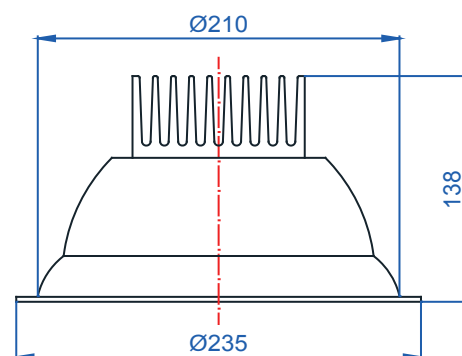

- Interiérové svítidlo

- Vestavné

Echo 11

KO4201.17W.4K.sklo Echo 11

Popis:

Podhledové LED svítidlo ECHO 11 z celohliníkového korpusu je určeno pro osvětlení obchodních center, pasáží, administrativních budov, ale i moderních rodinných domů. Rozměr a tvar jsou konstruovány tak, aby bylo použitelné jako náhrada za svítidla stejného typu osazena kompaktními zářivkami. Svítidlo je standardně konstruováno pro montážní otvor o průměru 210 mm. Jiný průměr svítidla lze vyrobit zakázkově.

Specifikace:

- Výkon svítidla: 17W
- Teplota chromatičnosti: 4000K
- Světelný tok: 1694lm
- Účinnost: 70%
- Pokles svět. toku po 50000h: o 30% při pokojové tep.
- Způsob chlazení: pasivní
- Optika: sklo
- Povrchová úprava: komaxit, napařování
- Napájení: 230V/ proudový zdroj
- Připojení: rychlokonektory
- Montáž: bez potřeby náradí
- Krytí svítidla: IP20

Rozměry:

Křivky: