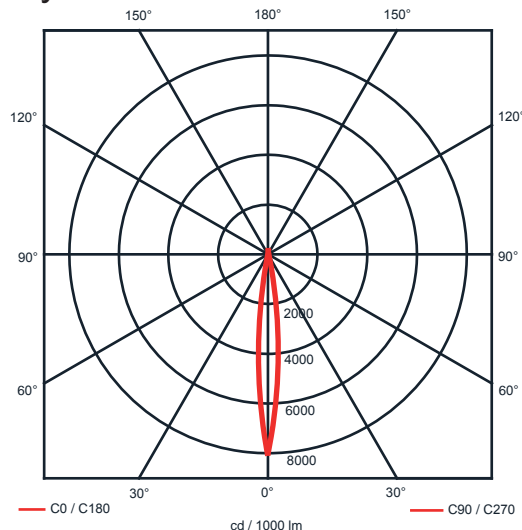

- Interiérové svítidlo

- Vestavné

Echo 6

KO4202.14W.3K.10° Echo 6

Popis:

Podhledové LED svítidlo ECHO 6 z celohliníkového korpusu je určeno pro osvětlení obchodních center, pasáží, administrativních budov, ale i moderních rodinných domů. Rozměr a tvar jsou konstruovány tak, aby bylo použitelné jako náhrada za svítidla stejného typu osazena kompaktními zářivkami. Svítidlo je standardně konstruováno pro montážní otvor o průměru 210 mm. Jiný průměr svítidla lze vyrobit zakázkově.

Specifikace:

- Výkon svítidla: 14W
- Teplota chromatičnosti: 3000K
- Světelný tok: 1116lm
- Účinnost: 84%
- Pokles svět. toku po 50000h: o 30% při pokojové tep.
- Způsob chlazení: pasivní
- Optika: 10°
- Povrchová úprava: komaxit, napařování
- Napájení: 230V/ proudový zdroj
- Připojení: rychlokonektory
- Montáž: bez potřeby nářadí
- Krytí svítidla: IP20

Rozměry:

Křivky: