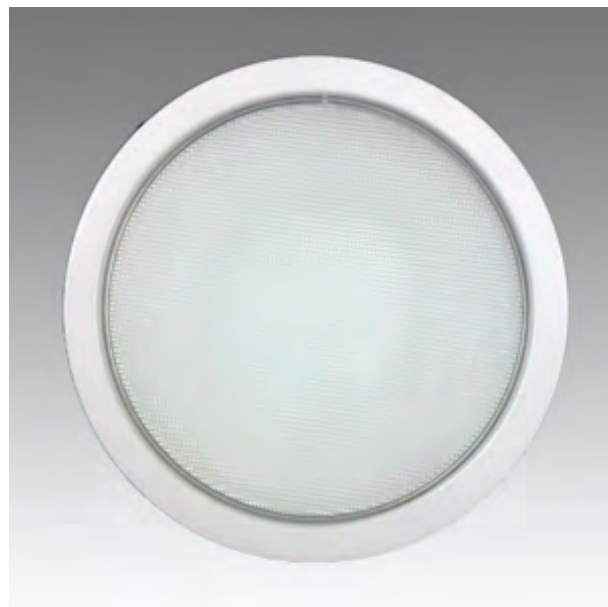

Rozměry:

Křivky:

- Interiérové svítidlo

- Vestavné

Echo 11

KO4201.26W.4K.40° Echo 11

Popis:

Podhledové LED svítidlo ECHO 11 z celohliníkového korpusu je určeno pro osvětlení obchodních center, pasáží, administrativních budov, ale i moderních rodinných domů. Rozměr a tvar jsou konstruovány tak, aby bylo použitelné jako náhrada za svítidla stejného typu osazena kompaktními zářivkami. Svítidlo je standardně konstruováno pro montážní otvor o průměru 210 mm. Jiný průměr svítidla lze vyrobit zakázkově.