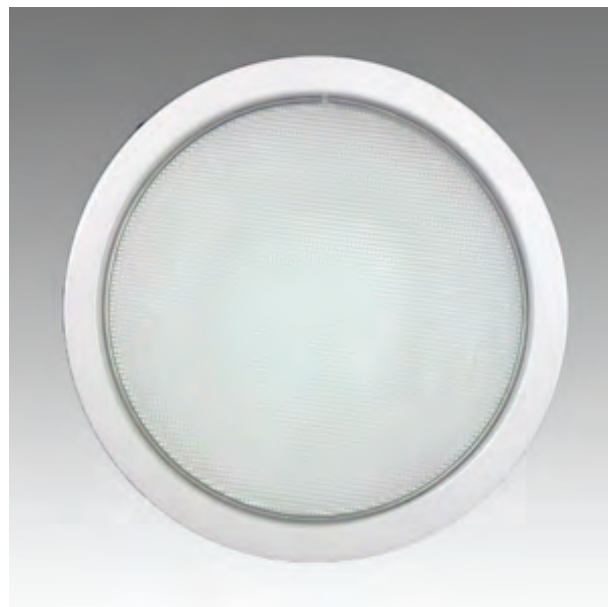

Rozměry:

Křivky:

- Interiérové svítidlo

- Vestavné

Echo 11

KO4201.17W.3K.40° Echo 11

Popis:

Podhledové LED svítidlo ECHO 11 z celohliníkového korpusu je určeno pro osvětlení obchodních center, pasáží, administrativních budov, ale i moderních rodinných domů. Rozměr a tvar jsou konstruovány tak, aby bylo použitelné jako náhrada za svítidla stejného typu osazena kompaktními zářivkami. Svítidlo je standardně konstruováno pro montážní otvor o průměru 210 mm. Jiný průměr svítidla lze vyrobit zakázkově.