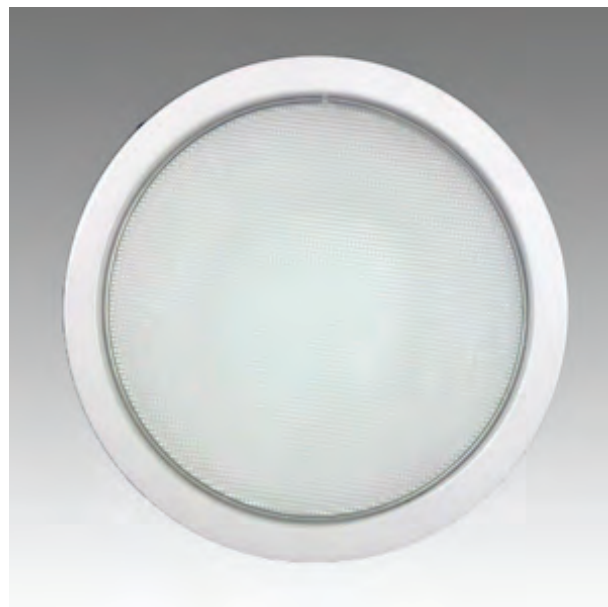

- Interiérové svítidlo

- Vestavné

Echo 11

KO4201.17W.5,5K.60° Echo 11

Popis:

Podhledové LED svítidlo ECHO 11 z celohliníkového korpusu je určeno pro osvětlení obchodních center, pasáží, administrativních budov, ale i moderních rodinných domů. Rozměr a tvar jsou konstruovány tak, aby bylo použitelné jako náhrada za svítidla stejného typu osazena kompaktními zářivkami. Svítidlo je standardně konstruováno pro montážní otvor o průměru 210 mm. Jiný průměr svítidla lze vyrobit zakázkově.

Specifikace:

- Výkon svítidla: 17W
- Teplota chromatičnosti: 5500K
- Světelný tok: 1694lm
- Účinnost: 92%
- Pokles svět. toku po 50000h: o 30% při pokojové tep.
- Způsob chlazení: pasivní
- Optika: 60°
- Povrchová úprava: komaxit, napařování
- Napájení: 230V/ proudový zdroj
- Připojení: rychlokonektory
- Montáž: bez potřeby náradí
- Krytí svítidla: IP20