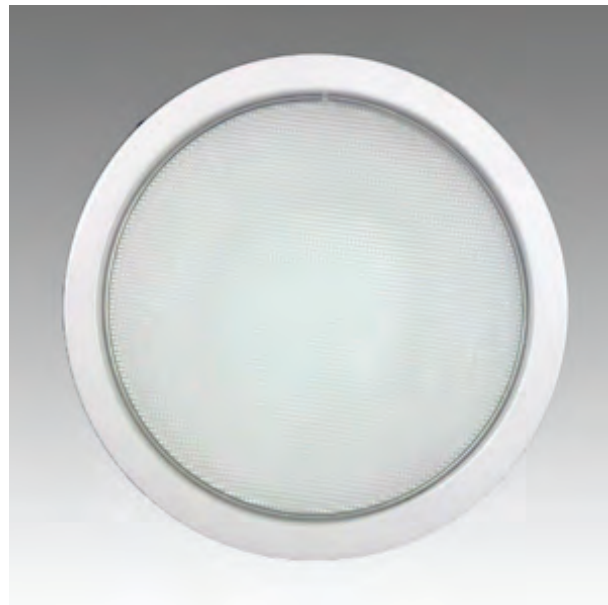

Rozměry:

Křivky:

- Interiérové svítidlo

- Vestavné

Echo 11

KO4201.17W.3K.25° Echo 11

Popis:

Podhledové LED svítidlo ECHO 11 z celohliníkového korpusu je určené pro osvětlení obchodních center, pasáží, administrativních budov, ale i moderních rodinných domů. Rozměr a tvar jsou konstruovány tak, aby bylo použitelné jako náhrada za svítidla stejného typu osazena kompaktními zářivkami. Svítidlo je standardně konstruováno pro montážní otvor o průměru 210 mm. Jiný průměr svítidla lze vyrobit zakázkově.