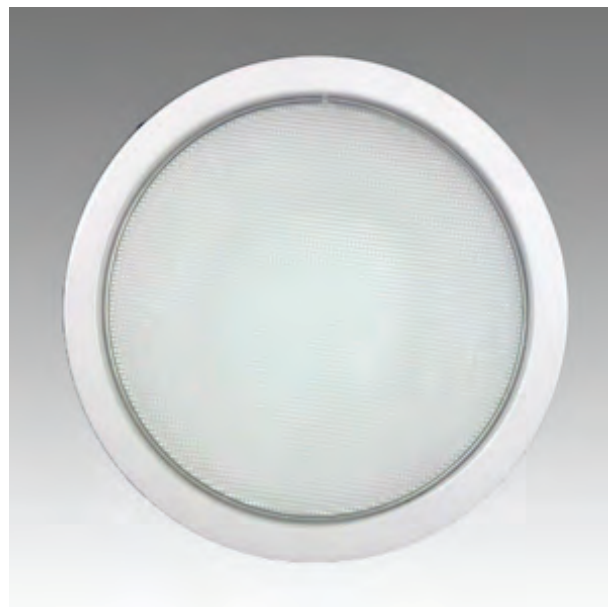

Rozměry:

Křivky:

- Interiérové svítidlo

- Vestavné

Echo 11

KO4201.26W.3K.10° Echo 11

Popis:

Podhledové LED svítidlo ECHO 11 z celohliníkového korpusu je určeno pro osvětlení obchodních center, pasáží, administrativních budov, ale i moderních rodinných domů. Rozměr a tvar jsou konstruovány tak, aby bylo použitelné jako náhrada za svítidla stejného typu osazena kompaktními zářivkami. Svítidlo je standardně konstruováno pro montážní otvor o průměru 210 mm. Jiný průměr svítidla lze vyrobit zakázkově.