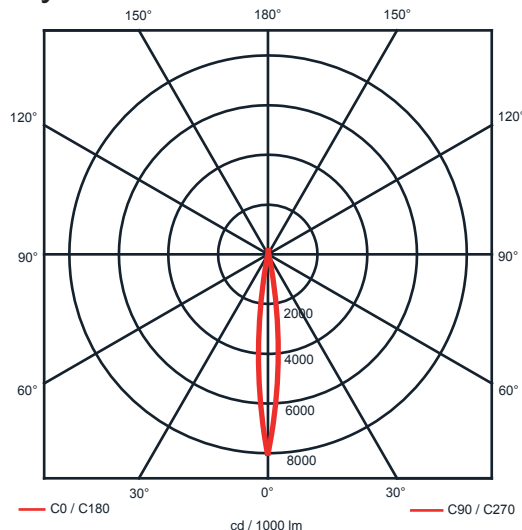

- Interiérové svítidlo

- Vestavné

Echo 11

KO4201.17W.5,5K.10° Echo 11

Popis:

Podhledové LED svítidlo ECHO 11 z celohliníkového korpusu je určeno pro osvětlení obchodních center, pasáží, administrativních budov, ale i moderních rodinných domů. Rozměr a tvar jsou konstruovány tak, aby bylo použitelné jako náhrada za svítidla stejného typu osazena kompaktními zářivkami. Svítidlo je standardně konstruováno pro montážní otvor o průměru 210 mm. Jiný průměr svítidla lze vyrobit zakázkově.

Specifikace:

- Výkon svítidla: 17W
- Teplota chromatičnosti: 5500K
- Světelný tok: 1694lm
- Účinnost: 92%
- Pokles svět. toku po 50000h: o 30% při pokojové tep.
- Způsob chlazení: pasivní
- Optika: 10°
- Povrchová úprava: komaxit, napařování
- Napájení: 230V/ proudový zdroj
- Připojení: rychlokonektory
- Montáž: bez potřeby nářadí
- Krytí svítidla: IP20

Rozměry:

Křivky: