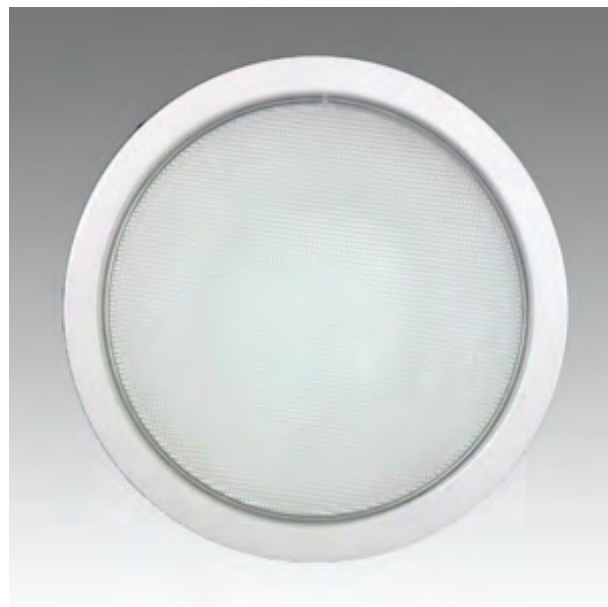

- Interiérové svítidlo

- Vestavné

Echo 11

KO4201.26W.5,5K.40° Echo 11

Popis:

Podhledové LED svítidlo ECHO 11 z celohliníkového korpusu je určeno pro osvětlení obchodních center, pasáží, administrativních budov, ale i moderních rodinných domů. Rozměr a tvar jsou konstruovány tak, aby bylo použitelné jako náhrada za svítidla stejného typu osazena kompaktními zářivkami. Svítidlo je standardně konstruováno pro montážní otvor o průměru 210 mm. Jiný průměr svítidla lze vyrobit zakázkově.

Specifikace:

- Výkon svítidla: 26W
- Teplota chromatičnosti: 5500K
- Světelný tok: 2200lm
- Účinnost: 84%
- Pokles svět. toku po 50000h: o 30% při pokojové tep.
- Způsob chlazení: pasivní
- Optika: 40°
- Povrchová úprava: komaxit, napařování
- Napájení: 230V/ proudový zdroj
- Připojení: rychlokonektory
- Montáž: bez potřeby náradí
- Krytí svítidla: IP20