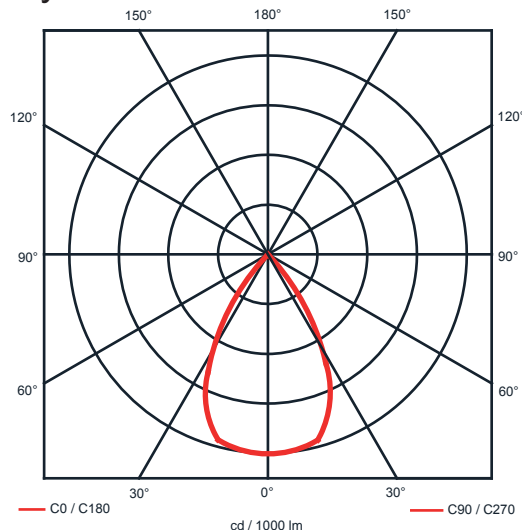

- Interiérové svítidlo

- Vestavné

Echo 11

KO4201.26W.5,5K.60° Echo 11

Popis:

Podhledové LED svítidlo ECHO 11 z celohliníkového korpusu je určeno pro osvětlení obchodních center, pasáží, administrativních budov, ale i moderních rodinných domů. Rozměr a tvar jsou konstruovány tak, aby bylo použitelné jako náhrada za svítidla stejného typu osazena kompaktními zářivkami. Svítidlo je standardně konstruováno pro montážní otvor o průměru 210 mm. Jiný průměr svítidla lze vyrobit zakázkově.

Specifikace:

- Výkon svítidla: 26W
- Teplota chromatičnosti: 5500K
- Světelný tok: 2200lm
- Účinnost: 84%
- Pokles svět. toku po 50000h: o 30% při pokojové tep.
- Způsob chlazení: pasivní
- Optika: 60°
- Povrchová úprava: komaxit, napařování
- Napájení: 230V/ proudový zdroj
- Připojení: rychlokonektory
- Montáž: bez potřeby náradí
- Krytí svítidla: IP20

Rozměry:

Křivky: