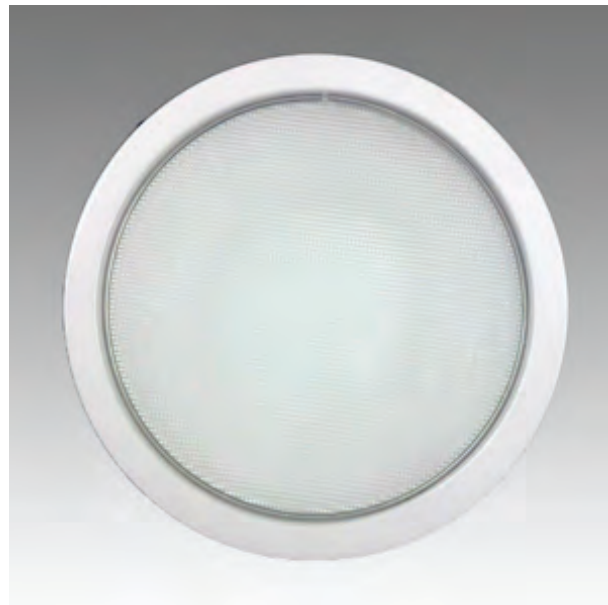

Rozměry:

Křivky:

- Interiérové svítidlo

- Vestavné

Echo 6

KO4202.14W.5,5K.10° Echo 6

Popis:

Podhledové LED svítidlo ECHO 6 z celohliníkového korpusu je určeno pro osvětlení obchodních center, pasáží, administrativních budov, ale i moderních rodinných domů. Rozměr a tvar jsou konstruovány tak, aby bylo použitelné jako náhrada za svítidla stejného typu osazena kompaktními zářivkami. Svítidlo je standardně konstruováno pro montážní otvor o průměru 210 mm. Jiný průměr svítidla lze vyrobit zakázkově.

Rozměry:

Křivky:

- Interiérové svítidlo

- Vestavné

Echo 6

KO4202.14W.4K.sklo Echo 6

Popis:

Podhledové LED svítidlo ECHO 6 z celohliníkového korpusu je určeno pro osvětlení obchodních center, pasáží, administrativních budov, ale i moderních rodinných domů. Rozměr a tvar jsou konstruovány tak, aby bylo použitelné jako náhrada za svítidla stejného typu osazena kompaktními zářivkami. Svítidlo je standardně konstruováno pro montážní otvor o průměru 210 mm. Jiný průměr svítidla lze vyrobit zakázkově.

Rozměry:

Křivky:

- Interiérové svítidlo

- Vestavné

Echo 6

KO4202.14W.4K.60° Echo 6

Popis:

Podhledové LED svítidlo ECHO 6 z celohliníkového korpusu je určeno pro osvětlení obchodních center, pasáží, administrativních budov, ale i moderních rodinných domů. Rozměr a tvar jsou konstruovány tak, aby bylo použitelné jako náhrada za svítidla stejného typu osazena kompaktními zářivkami. Svítidlo je standardně konstruováno pro montážní otvor o průměru 210 mm. Jiný průměr svítidla lze vyrobit zakázkově.