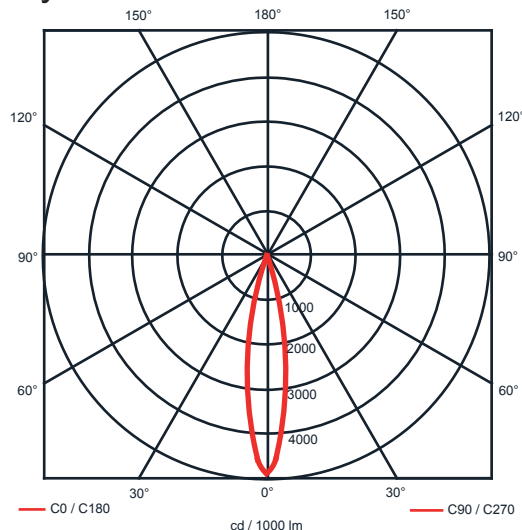

- Interiérové svítidlo

- Vestavné

Echo 6

KO4202.10W.4K.25° Echo 6

Popis:

Podhledové LED svítidlo ECHO 6 z celohliníkového korpusu je určeno pro osvětlení obchodních center, pasáží, administrativních budov, ale i moderních rodinných domů. Rozměr a tvar jsou konstruovány tak, aby bylo použitelné jako náhrada za svítidla stejného typu osazena kompaktními zářivkami. Svítidlo je standardně konstruováno pro montážní otvor o průměru 210 mm. Jiný průměr svítidla lze vyrobit zakázkově.

Specifikace:

- Výkon svítidla: 10W
- Teplota chromatičnosti: 4000K
- Světelný tok: 924lm
- Účinnost: 84%
- Pokles svět. toku po 50000h: o 30% při pokojové tep.
- Způsob chlazení: pasivní
- Optika: 25°
- Povrchová úprava: komaxit, napařování
- Napájení: 230V/ proudový zdroj
- Připojení: rychlokonektory
- Montáž: bez potřeby náradí
- Krytí svítidla: IP20

Rozměry:

Křivky: