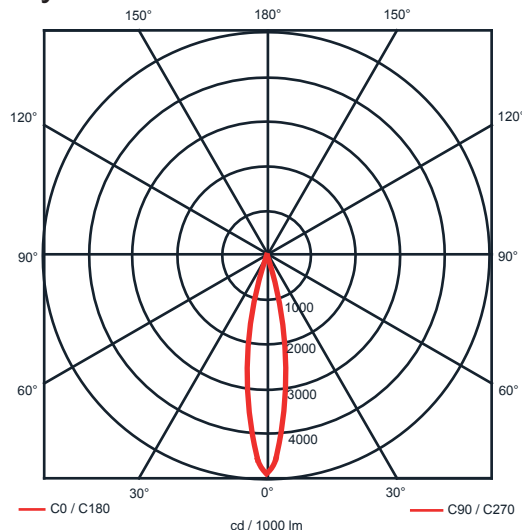

- Interiérové svítidlo

- Vestavné

Echo 6

KO4202.14W.4K.25° Echo 6

Popis:

Podhledové LED svítidlo ECHO 6 z celohliníkového korpusu je určené pro osvětlení obchodních center, pasáží, administrativních budov, ale i moderních rodinných domů. Rozměr a tvar jsou konstruovány tak, aby bylo použitelné jako náhrada za svítidla stejného typu osazena kompaktními zářivkami. Svítidlo je standardně konstruováno pro montážní otvor o průměru 210 mm. Jiný průměr svítidla lze vyrobit zakázkově.

Specifikace:

- Výkon svítidla: 14W
- Teplota chromatičnosti: 4000K
- Světelný tok: 1200lm
- Účinnost: 84%
- Pokles svět. toku po 50000h: o 30% při pokojové tep.
- Způsob chlazení: pasivní
- Optika: 25°
- Povrchová úprava: komaxit, napařování
- Napájení: 230V/ proudový zdroj
- Připojení: rychlokonektory
- Montáž: bez potřeby náradí
- Krytí svítidla: IP20

Rozměry:

Křivky: