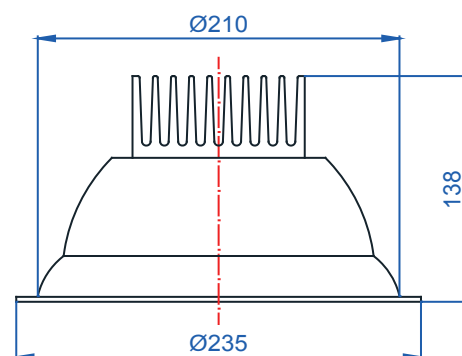

- Interiérové svítidlo

- Vestavné

Echo 11

KO4201.17W.4K.25° Echo 11

Popis:

Podhledové LED svítidlo ECHO 11 z celohliníkového korpusu je určené pro osvětlení obchodních center, pasáží, administrativních budov, ale i moderních rodinných domů. Rozměr a tvar jsou konstruovány tak, aby bylo použitelné jako náhrada za svítidla stejného typu osazena kompaktními zářivkami. Svítidlo je standardně konstruováno pro montážní otvor o průměru 210 mm. Jiný průměr svítidla lze vyrobit zakázkově.

Specifikace:

- Výkon svítidla: 17W
- Teplota chromatičnosti: 4000K
- Světelný tok: 1694lm
- Účinnost: 92%
- Pokles svět. toku po 50000h: o 30% při pokojové tep.
- Způsob chlazení: pasivní
- Optika: 25°
- Povrchová úprava: komaxit, napařování
- Napájení: 230V/ proudový zdroj
- Připojení: rychlokonektory
- Montáž: bez potřeby náradí
- Krytí svítidla: IP20

Rozměry:

Křivky: