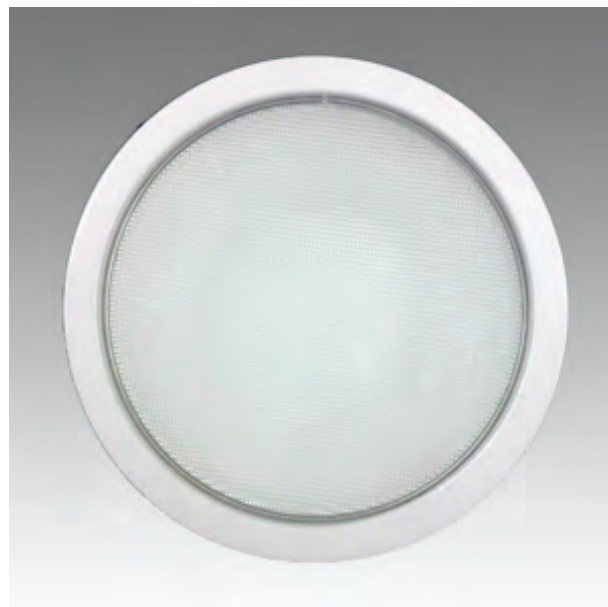

Specifikace:

- Výkon svítidla: 17W
- Teplota chromatičnosti: 3000K
- Světelný tok: 1518lm
- Účinnost: 92%
- Pokles svět. toku po 50000h: o 30% při pokojové tep.
- Způsob chlazení: pasivní
- Optika: 10°
- Povrchová úprava: komaxit, napařování
- Napájení: 230V/ proudový zdroj
- Připojení: rychlokonektory
- Montáž: bez potřeby náradí
- Krytí svítidla: IP20

Rozměry:

Křivky:

- Interiérové svítidlo

- Vestavné

Echo 6

KO4202.14W.4K.10° Echo 6

Popis:

Podhledové LED svítidlo ECHO 6 z celohliníkového korpusu je určeno pro osvětlení obchodních center, pasáží, administrativních budov, ale i moderních rodinných domů. Rozměr a tvar jsou konstruovány tak, aby bylo použitelné jako náhrada za svítidla stejného typu osazena kompaktními zářivkami. Svítidlo je standardně konstruováno pro montážní otvor o průměru 210 mm. Jiný průměr svítidla lze vyrobit zakázkově.

Rozměry:

Křivky:

- Interiérové svítidlo

- Vestavné

Echo 6

KO4202.14W.3K.sklo Echo 6

Popis:

Podhledové LED svítidlo ECHO 6 z celohliníkového korpusu je určeno pro osvětlení obchodních center, pasáží, administrativních budov, ale i moderních rodinných domů. Rozměr a tvar jsou konstruovány tak, aby bylo použitelné jako náhrada za svítidla stejného typu osazena kompaktními zářivkami. Svítidlo je standardně konstruováno pro montážní otvor o průměru 210 mm. Jiný průměr svítidla lze vyrobit zakázkově.

Rozměry:

Křivky:

- Interiérové svítidlo

- Vestavné

Echo 6

KO4202.14W.3K.60° Echo 6

Popis:

Podhledové LED svítidlo ECHO 6 z celohliníkového korpusu je určeno pro osvětlení obchodních center, pasáží, administrativních budov, ale i moderních rodinných domů. Rozměr a tvar jsou konstruovány tak, aby bylo použitelné jako náhrada za svítidla stejného typu osazena kompaktními zářivkami. Svítidlo je standardně konstruováno pro montážní otvor o průměru 210 mm. Jiný průměr svítidla lze vyrobit zakázkově.