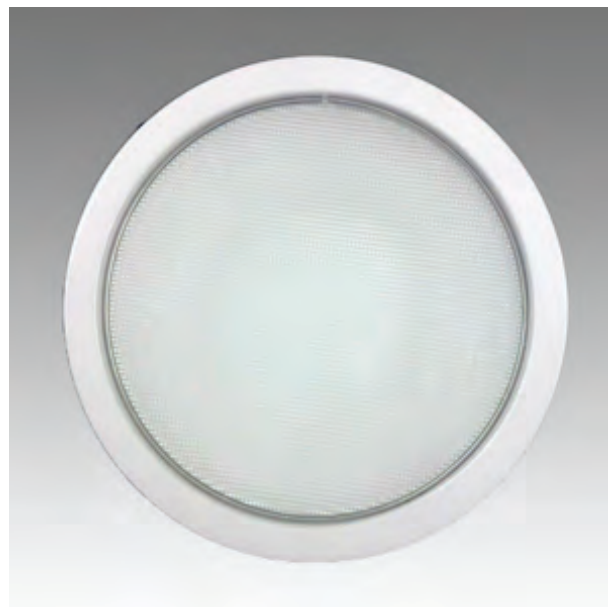

- Interiérové svítidlo

- Vestavné

Echo 11

KO4201.17W.5,5K.25° Echo 11

Popis:

Podhledové LED svítidlo ECHO 11 z celohliníkového korpusu je určeno pro osvětlení obchodních center, pasáží, administrativních budov, ale i moderních rodinných domů. Rozměr a tvar jsou konstruovány tak, aby bylo použitelné jako náhrada za svítidla stejného typu osazena kompaktními zářivkami. Svítidlo je standardně konstruováno pro montážní otvor o průměru 210 mm. Jiný průměr svítidla lze vyrobit zakázkově.

Specifikace:

- Výkon svítidla: 17W
- Teplota chromatičnosti: 5500K
- Světelný tok: 1694lm
- Účinnost: 92%
- Pokles svět. toku po 50000h: o 30% při pokojové tep.
- Způsob chlazení: pasivní
- Optika: 25°
- Povrchová úprava: komaxit, napařování
- Napájení: 230V/ proudový zdroj
- Připojení: rychlokonektory
- Montáž: bez potřeby nářadí
- Krytí svítidla: IP20