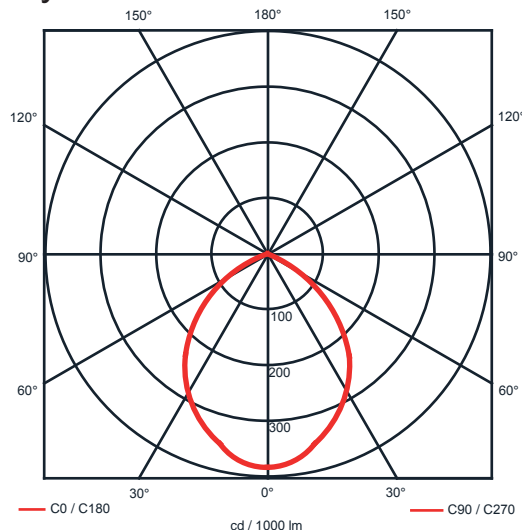

- Interiérové svítidlo

- Vestavné

Echo 11

KO4201.26W.4K.sklo Echo 11

Popis:

Podhledové LED svítidlo ECHO 11 z celohliníkového korpusu je určeno pro osvětlení obchodních center, pasáží, administrativních budov, ale i moderních rodinných domů. Rozměr a tvar jsou konstruovány tak, aby bylo použitelné jako náhrada za svítidla stejného typu osazena kompaktními zářivkami. Svítidlo je standardně konstruováno pro montážní otvor o průměru 210 mm. Jiný průměr svítidla lze vyrobit zakázkově.

Specifikace:

- Výkon svítidla: 26W
- Teplota chromatičnosti: 4000K
- Světelný tok: 2200lm
- Účinnost: 70%
- Pokles svět. toku po 50000h: o 30% při pokojové tep.
- Způsob chlazení: pasivní
- Optika: sklo
- Povrchová úprava: komaxit, napařování
- Napájení: 230V/ proudový zdroj
- Připojení: rychlokonektory
- Montáž: bez potřeby náradí
- Krytí svítidla: IP20

Rozměry:

Křivky: