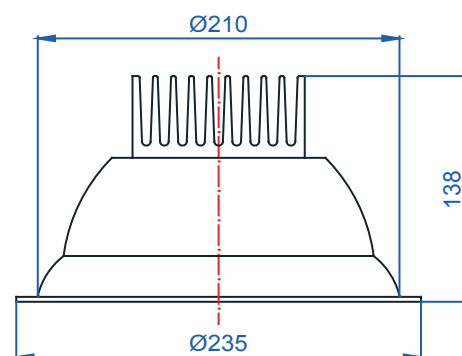

- Interiérové svítidlo

- Vestavné

Echo 11

KO4201.17W.3K.10° Echo 11

Popis:

Podhledové LED svítidlo ECHO 11 z celohliníkového korpusu je určeno pro osvětlení obchodních center, pasáží, administrativních budov, ale i moderních rodinných domů. Rozměr a tvar jsou konstruovány tak, aby bylo použitelné jako náhrada za svítidla stejného typu osazena kompaktními zářivkami. Svítidlo je standardně konstruováno pro montážní otvor o průměru 210 mm. Jiný průměr svítidla lze vyrobit zakázkově.

Specifikace:

- Výkon svítidla: 17W
- Teplota chromatičnosti: 3000K
- Světelný tok: 1518lm
- Účinnost: 92%
- Pokles svět. toku po 50000h: o 30% při pokojové tep.
- Způsob chlazení: pasivní
- Optika: 10°
- Povrchová úprava: komaxit, napařování
- Napájení: 230V/ proudový zdroj
- Připojení: rychlokonektory
- Montáž: bez potřeby náradí
- Krytí svítidla: IP20

Rozměry:

Křivky: