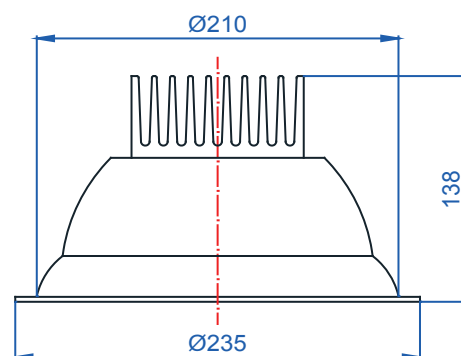

- Interiérové svítidlo

- Vestavné

Echo 6

KO4202.14W.3K.60° Echo 6

Popis:

Podhledové LED svítidlo ECHO 6 z celohliníkového korpusu je určeno pro osvětlení obchodních center, pasáží, administrativních budov, ale i moderních rodinných domů. Rozměr a tvar jsou konstruovány tak, aby bylo použitelné jako náhrada za svítidla stejného typu osazena kompaktními zářivkami. Svítidlo je standardně konstruováno pro montážní otvor o průměru 210 mm. Jiný průměr svítidla lze vyrobit zakázkově.

Specifikace:

- Výkon svítidla: 14W
- Teplota chromatičnosti: 3000K
- Světelný tok: 1116lm
- Účinnost: 84%
- Pokles svět. toku po 50000h: o 30% při pokojové tep.
- Způsob chlazení: pasivní
- Optika: 60°
- Povrchová úprava: komaxit, napařování
- Napájení: 230V/ proudový zdroj
- Připojení: rychlokonektory
- Montáž: bez potřeby náradí
- Krytí svítidla: IP20

Rozměry:

Křivky: