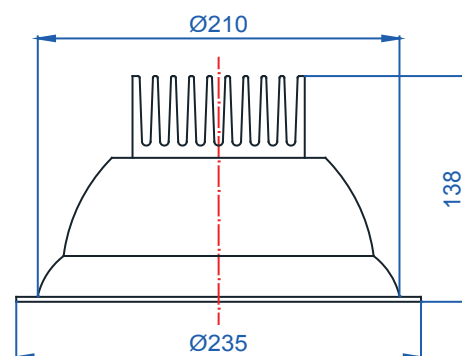

- Interiérové svítidlo

- Vestavné

Echo 11

KO4201.26W.4K.60° Echo 11

Popis:

Podhledové LED svítidlo ECHO 11 z celohliníkového korpusu je určeno pro osvětlení obchodních center, pasáží, administrativních budov, ale i moderních rodinných domů. Rozměr a tvar jsou konstruovány tak, aby bylo použitelné jako náhrada za svítidla stejného typu osazena kompaktními zářivkami. Svítidlo je standardně konstruováno pro montážní otvor o průměru 210 mm. Jiný průměr svítidla lze vyrobit zakázkově.

Specifikace:

- Výkon svítidla: 26W
- Teplota chromatičnosti: 4000K
- Světelný tok: 2200lm
- Účinnost: 84%
- Pokles svět. toku po 50000h: o 30% při pokojové tep.
- Způsob chlazení: pasivní
- Optika: 60°
- Povrchová úprava: komaxit, napařování
- Napájení: 230V/ proudový zdroj
- Připojení: rychlokonektory
- Montáž: bez potřeby náradí
- Krytí svítidla: IP20

Rozměry:

Křivky: