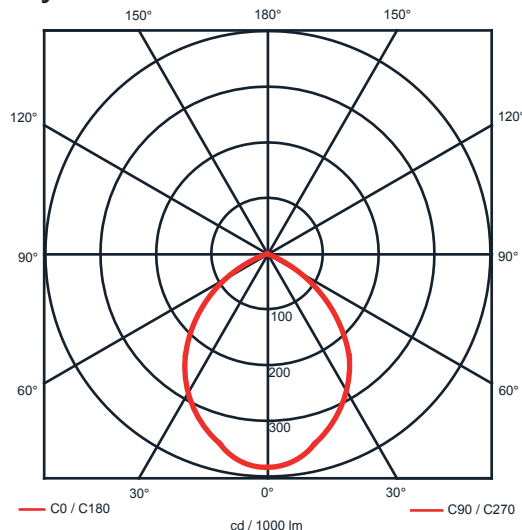

- Interiérové svítidlo

- Vestavné

Echo 6

KO4202.10W.4K.sklo Echo 6

Popis:

Podhledové LED svítidlo ECHO 6 z celohliníkového korpusu je určeno pro osvětlení obchodních center, pasáží, administrativních budov, ale i moderních rodinných domů. Rozměr a tvar jsou konstruovány tak, aby bylo použitelné jako náhrada za svítidla stejného typu osazena kompaktními zářivkami. Svítidlo je standardně konstruováno pro montážní otvor o průměru 210 mm. Jiný průměr svítidla lze vyrobit zakázkově.

Specifikace:

- Výkon svítidla: 10W
- Teplota chromatičnosti: 4000K
- Světelný tok: 924lm
- Účinnost: 70%
- Pokles svět. toku po 50000h: o 30% při pokojové tep.
- Způsob chlazení: pasivní
- Optika: sklo
- Povrchová úprava: komaxit, napařování
- Napájení: 230V/ proudový zdroj
- Připojení: rychlokonektory
- Montáž: bez potřeby náradí
- Krytí svítidla: IP20

Rozměry:

Křivky: