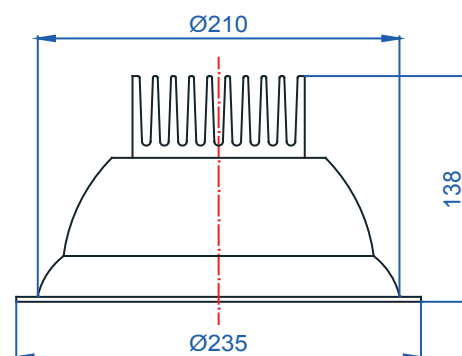

- Interiérové svítidlo

- Vestavné

Echo 11

KO4201.26W.3K.40° Echo 11

Popis:

Podhledové LED svítidlo ECHO 11 z celohliníkového korpusu je určeno pro osvětlení obchodních center, pasáží, administrativních budov, ale i moderních rodinných domů. Rozměr a tvar jsou konstruovány tak, aby bylo použitelné jako náhrada za svítidla stejného typu osazena kompaktními zářivkami. Svítidlo je standardně konstruováno pro montážní otvor o průměru 210 mm. Jiný průměr svítidla lze vyrobit zakázkově.

Specifikace:

- Výkon svítidla: 26W
- Teplota chromatičnosti: 3000K
- Světelný tok: 2046lm
- Účinnost: 84%
- Pokles svět. toku po 50000h: o 30% při pokojové tep.
- Způsob chlazení: pasivní
- Optika: 40°
- Povrchová úprava: komaxit, napařování
- Napájení: 230V/ proudový zdroj
- Připojení: rychlokonektory
- Montáž: bez potřeby náradí
- Krytí svítidla: IP20

Rozměry:

Křivky: