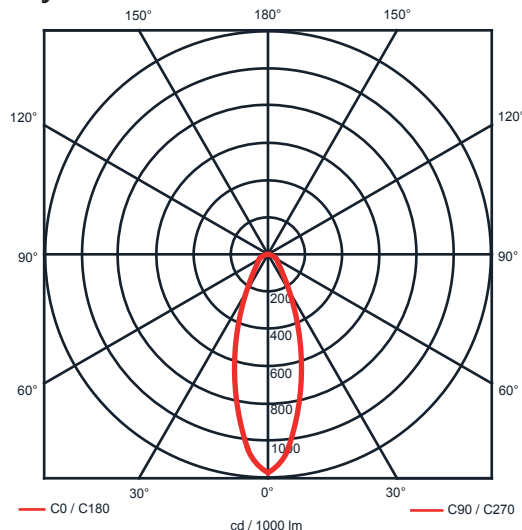

- Interiérové svítidlo

- Vestavné

Echo 11

KO4201.26W.3K.40° Echo 11

Popis:

Podhledové LED svítidlo ECHO 11 z celohliníkového korpusu je určeno pro osvětlení obchodních center, pasáží, administrativních budov, ale i moderních rodinných domů. Rozměr a tvar jsou konstruovány tak, aby bylo použitelné jako náhrada za svítidla stejného typu osazena kompaktními zářivkami. Svítidlo je standardně konstruováno pro montážní otvor o průměru 210 mm. Jiný průměr svítidla lze vyrobit zakázkově.

Specifikace:

- Výkon svítidla: 26W
- Teplota chromatičnosti: 3000K
- Světelný tok: 2046lm
- Účinnost: 84%
- Pokles svět. toku po 50000h: o 30% při pokojové tep.
- Způsob chlazení: pasivní
- Optika: 40°
- Povrchová úprava: komaxit, napařování
- Napájení: 230V/ proudový zdroj
- Připojení: rychlokonektory
- Montáž: bez potřeby náradí
- Krytí svítidla: IP20

Rozměry:

Křivky: