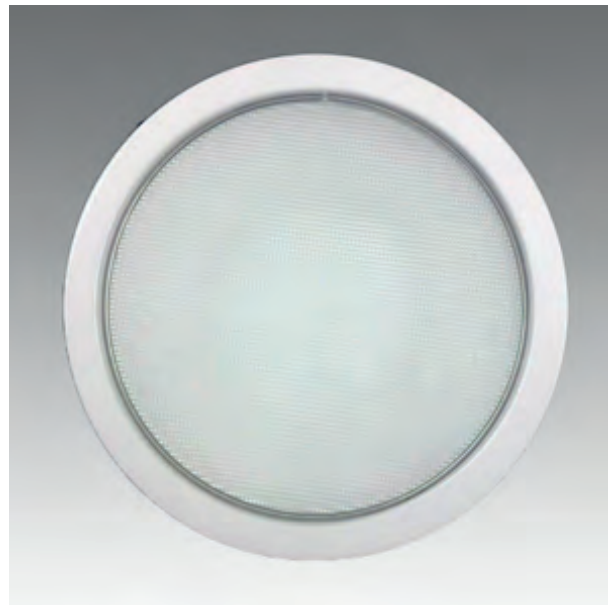

Specifikace:

- Výkon svítidla: 17W
- Teplota chromatičnosti: 3000K
- Světelný tok: 1518lm
- Účinnost: 92%
- Pokles svět. toku po 50000h: o 30% při pokojové tep.
- Způsob chlazení: pasivní
- Optika: 10°
- Povrchová úprava: komaxit, napařování
- Napájení: 230V/ proudový zdroj
- Připojení: rychlokonektory
- Montáž: bez potřeby náradí
- Krytí svítidla: IP20

Rozměry:

Křivky:

- Interiérové svítidlo

- Vestavné

Echo 6

KO4202.14W.3K.25° Echo 6

Popis:

Podhledové LED svítidlo ECHO 6 z celohliníkového korpusu je určené pro osvětlení obchodních center, pasáží, administrativních budov, ale i moderních rodinných domů. Rozměr a tvar jsou konstruovány tak, aby bylo použitelné jako náhrada za svítidla stejného typu osazena kompaktními zářivkami. Svítidlo je standardně konstruováno pro montážní otvor o průměru 210 mm. Jiný průměr svítidla lze vyrobit zakázkově.

Rozměry:

Křivky:

- Interiérové svítidlo

- Vestavné

Echo 6

KO4202.14W.3K.10° Echo 6

Popis:

Podhledové LED svítidlo ECHO 6 z celohliníkového korpusu je určeno pro osvětlení obchodních center, pasáží, administrativních budov, ale i moderních rodinných domů. Rozměr a tvar jsou konstruovány tak, aby bylo použitelné jako náhrada za svítidla stejného typu osazena kompaktními zářivkami. Svítidlo je standardně konstruováno pro montážní otvor o průměru 210 mm. Jiný průměr svítidla lze vyrobit zakázkově.

Rozměry:

Křivky:

- Interiérové svítidlo

- Vestavné

Echo 6

KO4202.10W.4K.sklo Echo 6

Popis:

Podhledové LED svítidlo ECHO 6 z celohliníkového korpusu je určeno pro osvětlení obchodních center, pasáží, administrativních budov, ale i moderních rodinných domů. Rozměr a tvar jsou konstruovány tak, aby bylo použitelné jako náhrada za svítidla stejného typu osazena kompaktními zářivkami. Svítidlo je standardně konstruováno pro montážní otvor o průměru 210 mm. Jiný průměr svítidla lze vyrobit zakázkově.