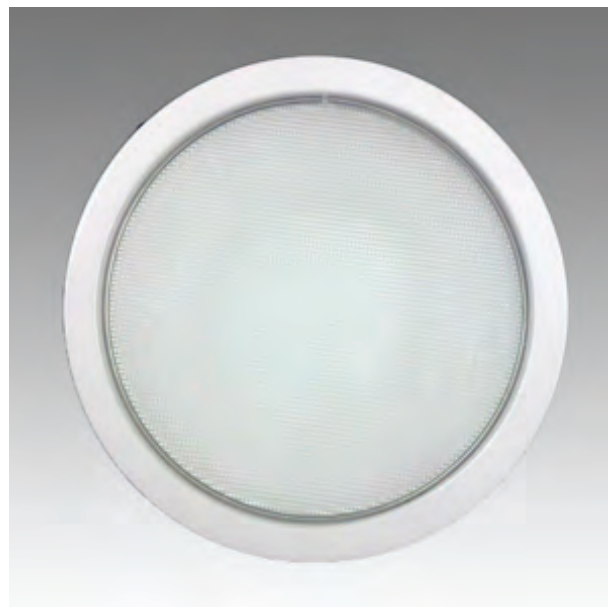

Rozměry:

Křivky:

- Interiérové svítidlo

- Vestavné

Echo 6

KO4202.10W.4K.40° Echo 6

Popis:

Podhledové LED svítidlo ECHO 6 z celohliníkového korpusu je určeno pro osvětlení obchodních center, pasáží, administrativních budov, ale i moderních rodinných domů. Rozměr a tvar jsou konstruovány tak, aby bylo použitelné jako náhrada za svítidla stejného typu osazena kompaktními zářivkami. Svítidlo je standardně konstruováno pro montážní otvor o průměru 210 mm. Jiný průměr svítidla lze vyrobit zakázkově.

Rozměry:

Křivky:

- Interiérové svítidlo

- Vestavné

Echo 6

KO4202.10W.4K.25° Echo 6

Popis:

Podhledové LED svítidlo ECHO 6 z celohliníkového korpusu je určeno pro osvětlení obchodních center, pasáží, administrativních budov, ale i moderních rodinných domů. Rozměr a tvar jsou konstruovány tak, aby bylo použitelné jako náhrada za svítidla stejného typu osazena kompaktními zářivkami. Svítidlo je standardně konstruováno pro montážní otvor o průměru 210 mm. Jiný průměr svítidla lze vyrobit zakázkově.

Rozměry:

Křivky:

- Interiérové svítidlo

- Vestavné

Echo 6

KO4202.10W.4K.10° Echo 6

Popis:

Podhledové LED svítidlo ECHO 6 z celohliníkového korpusu je určeno pro osvětlení obchodních center, pasáží, administrativních budov, ale i moderních rodinných domů. Rozměr a tvar jsou konstruovány tak, aby bylo použitelné jako náhrada za svítidla stejného typu osazena kompaktními zářivkami. Svítidlo je standardně konstruováno pro montážní otvor o průměru 210 mm. Jiný průměr svítidla lze vyrobit zakázkově.