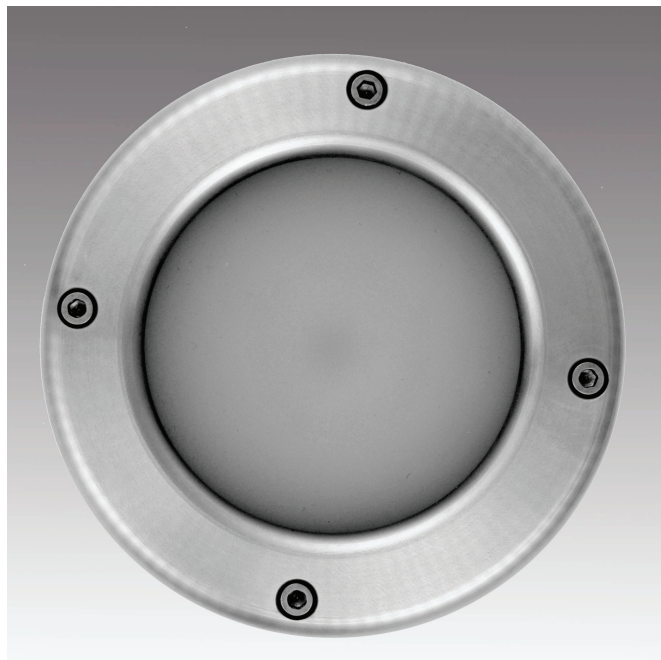

- Exteriérové svítidlo
- Bazénové, bodové

## Aquarius I

### Popis:

Vodotěsné, nerezové LED svítidlo Aquarius I, určeno především k osvětlení bazénů, vířivek, saun, zahradních jezírek, fontán a akvárií. Pro jeho luxusní vzhled má využití také k nasvícení exteriérů a interiérů podle fantazie zákazníka. Ve volitelném příslušenství je široká škála držáku pro většinu způsobů montáží.

#### Technická data

Napětí	Výkon	Krytí	
12V DC	9-18W	IP68	III
Úhel vyz.	Materiál	Max. hloubka	
90°	Nerez	2m	
LED	Tep. chrom.	Světelný tok	
XP-E XP-G	3000K 6000K	Ra80 Ra75	700lm 1500lm
			CE